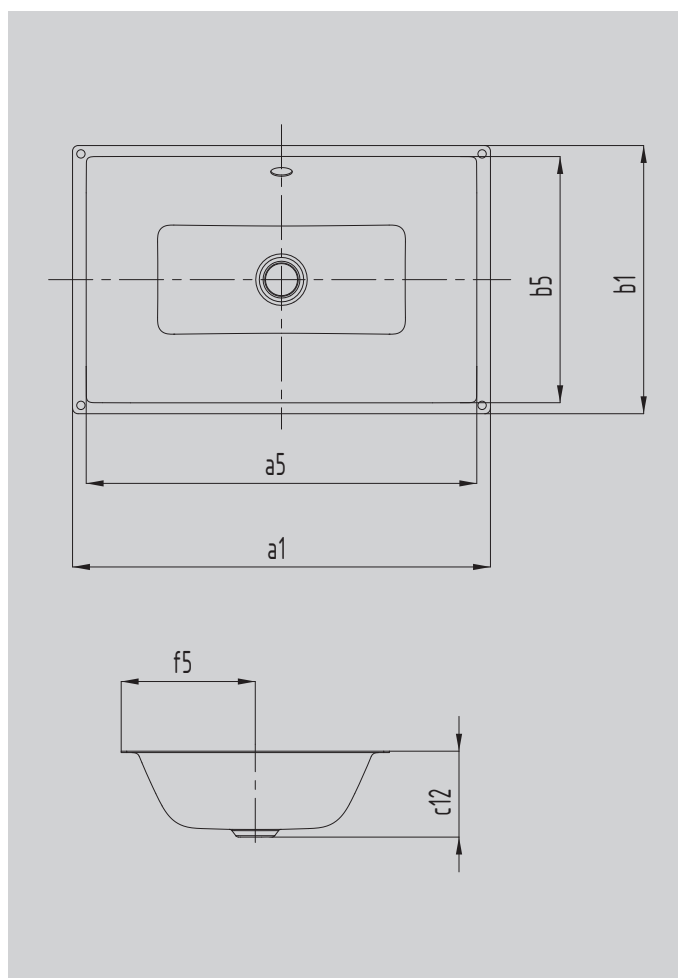

PURO UNTERBAU- WASCHTISCH

- Eleganter Rechteckwaschtisch in klassisch puristischem Design
- Großzügig dimensionierter Innenraum
- Reduzierte präzise Ränder
- Klare und zeitlose Form - verewigt in langlebigem KALDEWEI Stahl-Emaille
- Passend zur PURO Wannenserie
- Designed by Anke Salomon

Abbildung ähnlich

Modell		3160
Äußere Länge [mm]	a_1	600 mm
Innere Länge [mm]	a_5	561 mm
Äußere Breite [mm]	b_1	385 mm
Innere Breite [mm]	b_5	354 mm
Abstand Spiegelfläche bis Unterkante Ablaufprägung [mm]	c_{12}	125 mm
Abstand Außenkante bis Mitte Ablaufloch [mm]	f_5	193 mm
Nettogewicht [kg]		6 kg