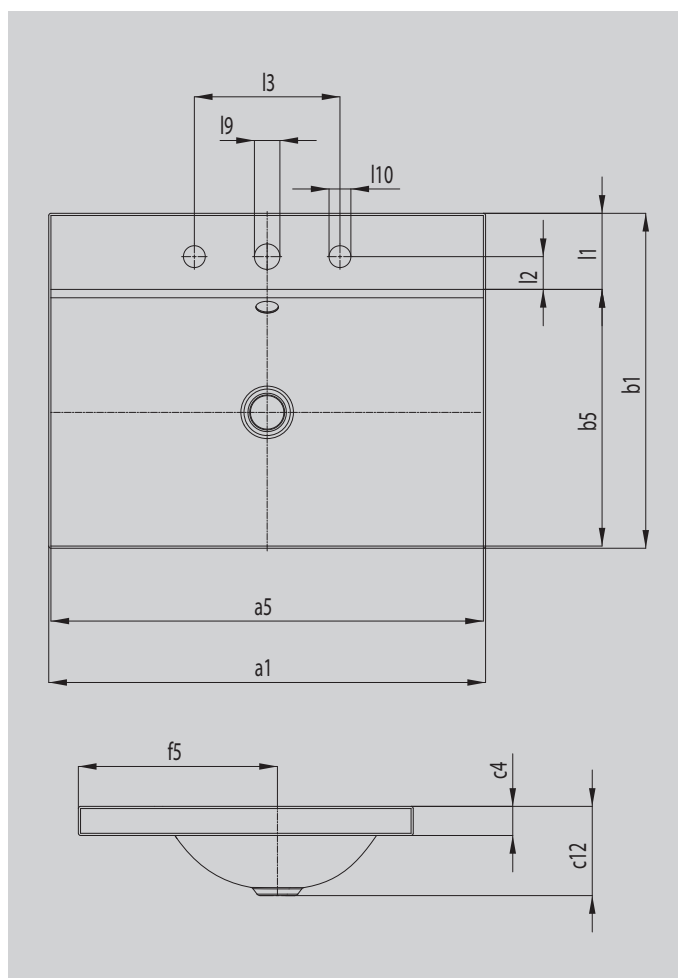

## AUFSATZWASCHTISCH

(RANDHÖHE 40 MM)

- Fließendes und zugleich sinnlich-modernes Design
- Optimaler Komfort durch großzügige Dimensionierung des Waschtisches
- Weiche organische Innenform
- Geometrie erlaubt Armaturen mit kurzem Auslauf bei genügend Freiraum zum Waschen
- In Verbindung mit der SILENIO Badewanne und SCONA Duschfläche entsteht ein perfektes, durchgehend in Stahl-Emaile gehaltenes Bad
- Designed by Anke Salomon

Abbildung ähnlich

Modell		3041
Äußere Länge [mm]	$a_1$	900 mm
Innere Länge [mm]	$a_5$	894 mm
Äußere Breite [mm]	$b_1$	460 mm
Innere Breite [mm]	$b_5$	353 mm
Randhöhe [mm]	$c_4$	40 mm
Abstand Spiegelfläche bis Unterkante Ablaufprägung [mm]	$c_{12}$	123 mm
Abstand Außenkante bis Mitte Ablaufloch [mm]	$f_5$	273 mm
Tiefe Hahnlochbank [mm]	$l_1$	105 mm
Abstand Hahnlöcher zu Rand [mm]	$l_2$	45 mm
Abstand äußere Hahnlöcher (bei 3er Hahnlochbohrung) [mm]	$l_3$	200 mm
Durchmesser Hahnlochmitte [mm]	$l_9$	Ø 35 mm
Durchmesser Hahnloch außen (nur bei 3 Hahnlöchern) [mm]	$l_{10}$	Ø 30 mm
Nettogewicht [kg]		11 kg