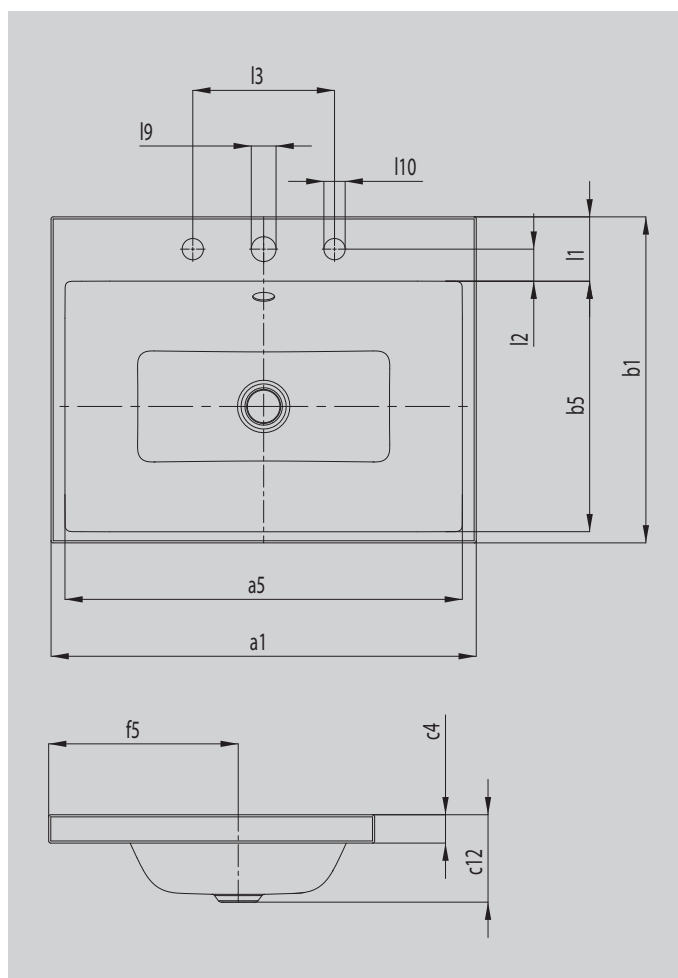

PURO

AUFSATZWASCHTISCH

(RANDHÖHE 40MM)

- Eleganter Rechteckwaschtisch in klassisch puristischem Design
- Reduzierte präzise Ränder
- Großzügig dimensionierter Innenraum
- Klare und zeitlose Form – verewigt in langlebigem KALDEWEI Stahl-Emaille
- Passend zur PURO Wannenserie
- Designed by Anke Salomon

Abbildung ähnlich

Modell		3154
Äußere Länge [mm]	a_1	600 mm
Innere Länge [mm]	a_5	561 mm
Äußere Breite [mm]	b_1	460 mm
Innere Breite [mm]	b_5	354 mm
Randhöhe [mm]	c_4	40 mm
Abstand Spiegelfläche bis Unterkante Ablaufprägung [mm]	c_{12}	125 mm
Abstand Außenkante bis Mitte Ablaufloch [mm]	f_5	268 mm
Tiefe Hahnlochbank [mm]	l_1	91 mm
Abstand Hahnlöcher zu Rand [mm]	l_2	45 mm
Abstand äußere Hahnlöcher (bei 3er Hahnlochbohrung) [mm]	l_3	200 mm
Durchmesser Hahnlochmitte [mm]	l_9	Ø 35 mm
Durchmesser Hahnloch außen (nur bei 3 Hahnlöchern) [mm]	l_{10}	Ø 30 mm
Nettogewicht [kg]		8 kg