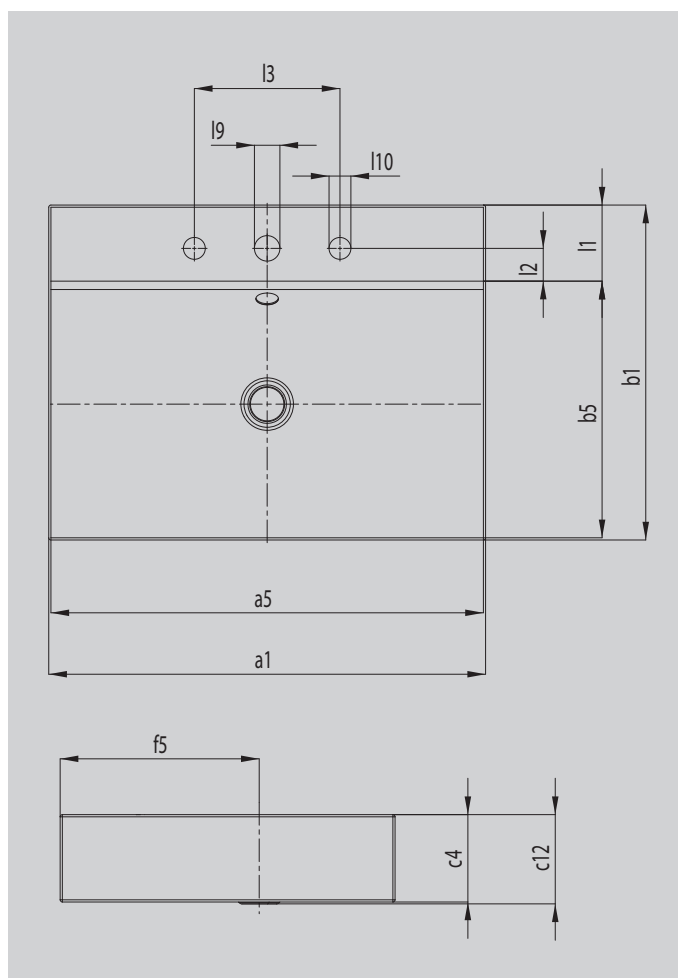

## AUFSATZWASCHTISCH

(RANDHÖHE 120 MM)

- Fließendes und zugleich sinnlich-modernes Design
- Optimaler Komfort durch großzügige Dimensionierung des Waschtisches
- Weiche organische Innenform
- Geometrie erlaubt Armaturen mit kurzem Auslauf bei genügend Freiraum zum Waschen
- In Verbindung mit der SILENIO Badewanne und SCONA Duschfläche entsteht ein perfektes, durchgehend in Stahl-Emaile gehaltenes Bad
- Designed by Anke Salomon

Abbildung ähnlich

Modell		3049
Äußere Länge [mm]	$a_1$	1200 mm
Innere Länge [mm]	$a_5$	1194 mm
Äußere Breite [mm]	$b_1$	460 mm
Innere Breite [mm]	$b_5$	353 mm
Randhöhe [mm]	$c_4$	120 mm
Abstand Spiegelfläche bis Unterkante Ablaufprägung [mm]	$c_{12}$	123 mm
Abstand Außenkante bis Mitte Ablaufloch [mm]	$f_5$	273 mm
Tiefe Hahnlochbank [mm]	$l_1$	105 mm
Abstand Hahnlöcher zu Rand [mm]	$l_2$	45 mm
Abstand äußere Hahnlöcher (bei 3er Hahnlochbohrung) [mm]	$l_3$	200 mm
Durchmesser Hahnlochmitte [mm]	$l_9$	Ø 35 mm
Durchmesser Hahnloch außen (nur bei 3 Hahnlöchern) [mm]	$l_{10}$	Ø 30 mm
Nettogewicht [kg]		22 kg