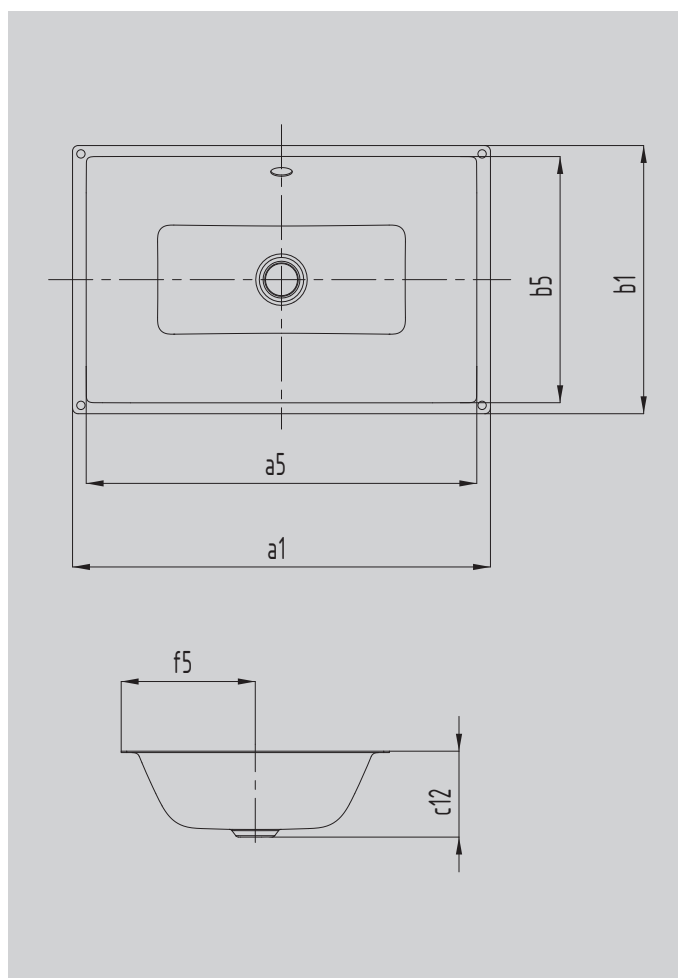

# PURO UNTERBAU- WASCHTISCH

- Eleganter Rechteckwaschtisch in klassisch puristischem Design
- Großzügig dimensionierter Innenraum
- Reduzierte präzise Ränder
- Klare und zeitlose Form – verewigt in langlebigem KALDEWEI Stahl-Emaille
- Passend zur PURO Wannenserie
- Designed by Anke Salomon

Abbildung ähnlich

Modell		3161
Äußere Länge [mm]	$a_1$	900 mm
Innere Länge [mm]	$a_5$	860 mm
Äußere Breite [mm]	$b_1$	385 mm
Innere Breite [mm]	$b_5$	354 mm
Abstand Spiegelfläche bis Unterkante Ablaufprägung [mm]	$c_{12}$	125 mm
Abstand Außenkante bis Mitte Ablaufloch [mm]	$f_5$	193 mm
Nettogewicht [kg]		9 kg