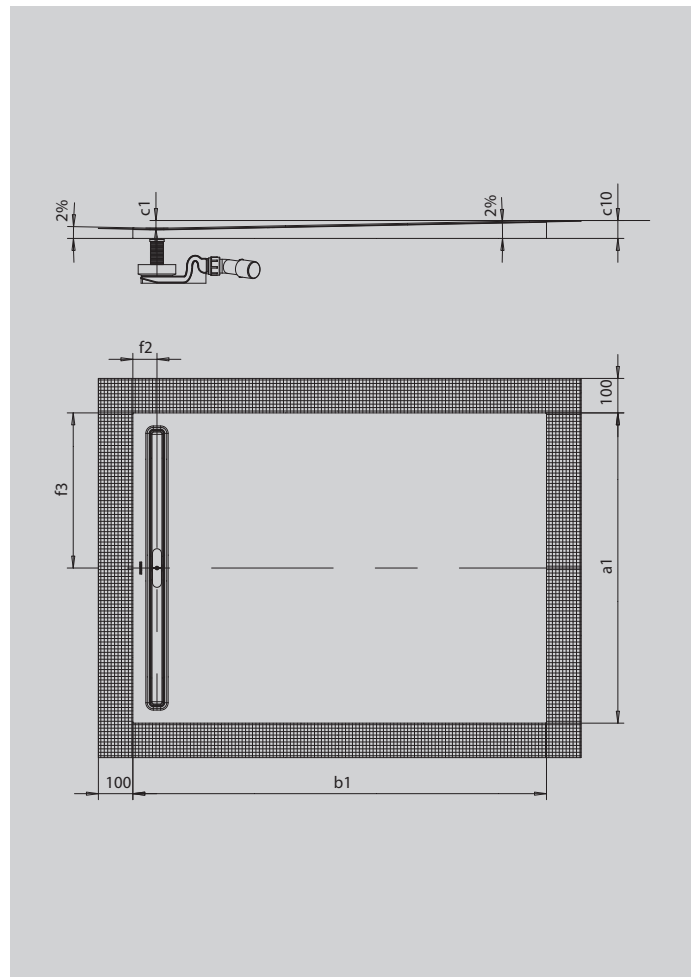

NEXSYS

- Absolut bodenebene Duschfläche aus KALDEWEI Stahl-Emaile
- Design: Absolut plane Fläche – ohne Innenkonturen für eine großzügige Standfläche und eine harmonische Badgestaltung. Dezentle Ablaufrinne mit bündiger Designblende
- Vormontiertes 4-in-1 System aus emaillierter Duschfläche, Ablaufrinne, umlaufendem Abdichtband, Gefälleträger inkl. Gegengefälle zwischen Rinne und Wand. Ergänzt wird das System aus der gewünschten Ablaufgarnitur inkl. Haarfangsieb und einer hochwertigen Designblende aus dem Zubehörangebot.
- Mitgeliefertes Zubehör: Schalldämmband
- Geringe Aufbauhöhen ab 84 mm (je nach Abmessung und Ablaufgarnitur)

Abbildung ähnlich

Modell		2617
Äußere Länge [mm]	a_1	800 mm
Äußere Breite [mm]	b_1	1200 mm
Tiefe Innen [mm]	c_1	22 mm
Höhe mit Wannenträger [mm]	c_{10}	52 mm
Abstand Wannenrand bis Mitte Ablaufloch [mm]	$f_2; f_3$	70; 400 mm
Gesamt-Aufbauhöhe KA 4121 min. [mm]		112 mm
Gesamt-Aufbauhöhe KA 4121 max. [mm]		182 mm
Gesamt-Aufbauhöhe KA 4122 [mm]		92 mm
Nettogewicht [kg]		22 kg