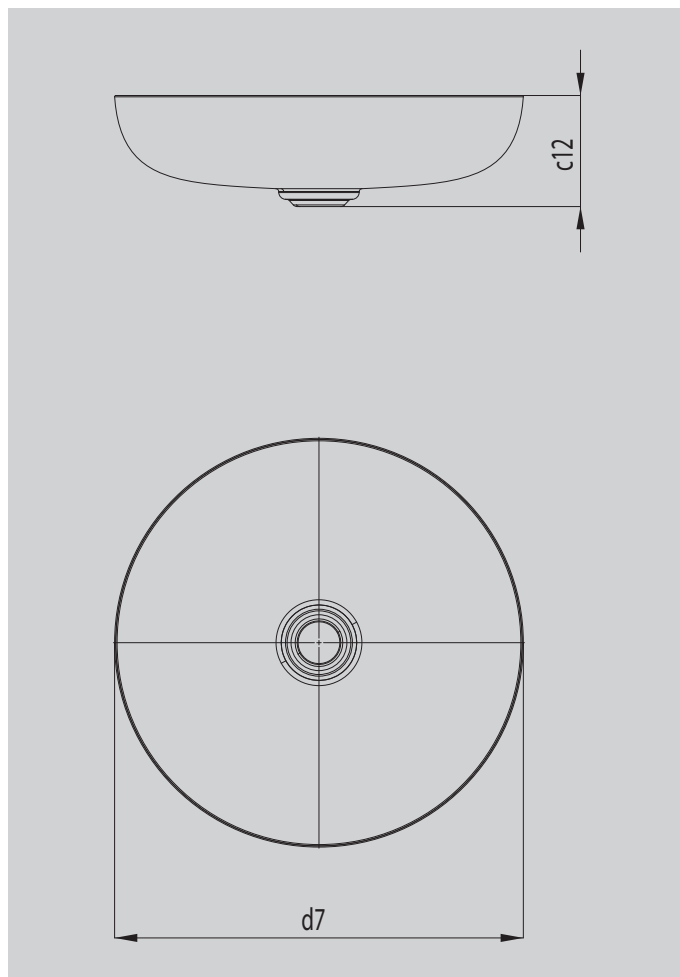

MIENA WASCHTISCH-SCHALE

- Premiumprodukt mit hohem, puristischem Designanspruch
- Iconic in der Badgestaltung: ideal zur Kombination mit hochwertigen Armaturen
- Vielfältige Kombinationsmöglichkeiten mit Badewannen und Duschflächen im Sinne des „Perfect Match“
- Aus KALDEWEI Stahl-Emaile – robust und langlebig durch perfekt zum Design abgestimmtes Material
- Designed by Anke Salomon

Abbildung ähnlich

Modell		3181
Abstand Spiegelfläche bis Unterkante Ablaufprägung [mm]	c ₁₂	122 mm
Äußerer Durchmesser [mm]	d ₇	380 mm
Durchmesser		380 mm
Nettogewicht [kg]		6 kg