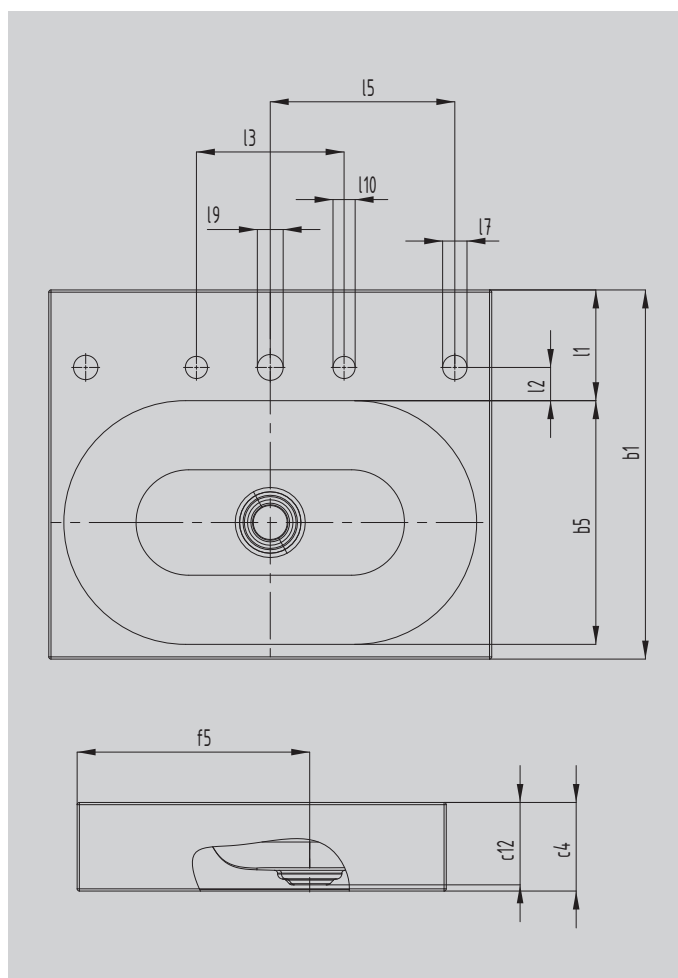

CENTRO

AUFSATZWASCHTISCH

(RANDHÖHE 120MM)

- Vereinigung von Purismus und schlichter Eleganz
- Luxuriöse Erscheinung - passt sich optimal in moderne und traditionelle Badgestaltung ein
- Aufnahme des Grundgedanken eines Kreises, der sich im perfekt integrierten emaillierten Ablauf wiederfindet
- Passendes Gegenstück am Waschplatz zur Badewanne CENTRO DUO
- Großzügige Ablagefläche mit viel Platz für individuelle Accessoires
- Designed by Anke Salomon

Abbildung ähnlich

Modell		3058
Äußere Länge [mm]	a_1	900 mm
Innere Länge [mm]	a_5	859 mm
Äußere Breite [mm]	b_1	500 mm
Innere Breite [mm]	b_5	330 mm
Randhöhe [mm]	c_4	120 mm
Abstand Spiegelfläche bis Unterkante Ablaufprägung [mm]	c_{12}	112 mm
Abstand Außenkante bis Mitte Ablaufloch [mm]	f_5	315 mm
Tiefe Hahnlochbank [mm]	l_1	150 mm
Abstand Hahnlöcher zu Rand [mm]	l_2	45 mm
Abstand äußere Hahnlöcher (bei 3er Hahnlochbohrung) [mm]	l_3	200 mm
Durchmesser Hahnlochmitte [mm]	l_9	Ø 35 mm
Durchmesser Hahnloch außen (nur bei 3 Hahnlöchern) [mm]	l_{10}	Ø 30 mm
Nettogewicht [kg]		18 kg