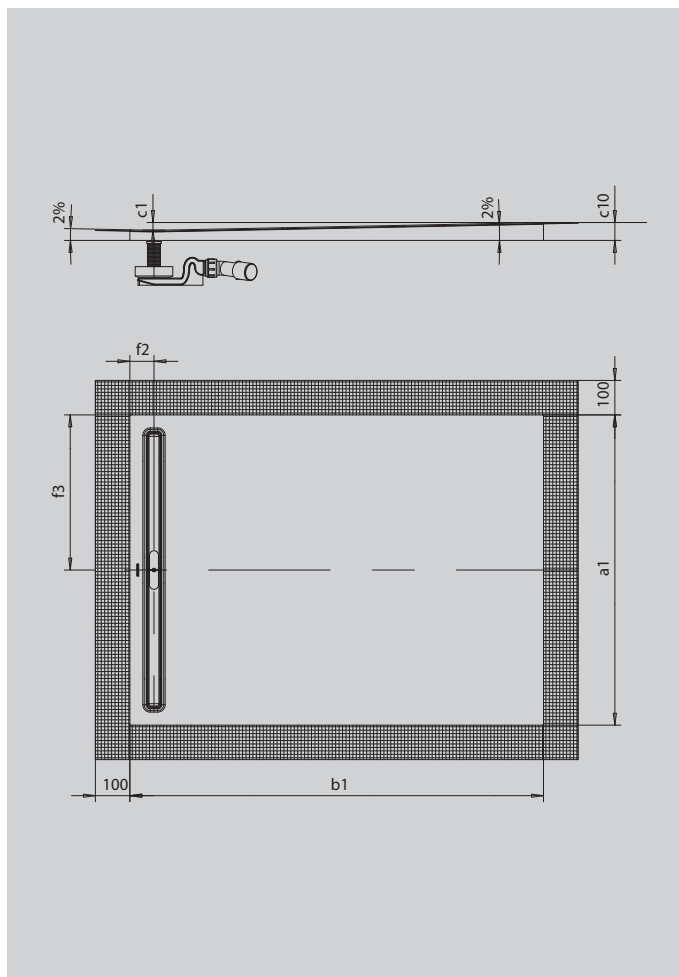

# NEXSYS

- Absolut bodenebene Duschfläche aus KALDEWEI Stahl-Emaile
- Design: Absolut plane Fläche – ohne Innenkonturen für eine großzügige Standfläche und eine harmonische Badgestaltung. Dezentle Ablaufrinne mit bündiger Designblende
- Vormontiertes 4-in-1 System aus emaillierter Duschfläche, Ablaufrinne, umlaufendem Abdichtband, Gefälleträger inkl. Gegengefälle zwischen Rinne und Wand. Ergänzt wird das System aus der gewünschten Ablaufgarnitur inkl. Haarfangsieb und einer hochwertigen Designblende aus dem Zubehörangebot.
- Mitgeliefertes Zubehör: Schalldämmband
- Geringe Aufbauhöhen ab 84 mm (je nach Abmessung und Ablaufgarnitur)

Abbildung ähnlich

Modell		2615
Äußere Länge [mm]	$a_1$	1000 mm
Äußere Breite [mm]	$b_1$	1000 mm
Tiefe Innen [mm]	$c_1$	18 mm
Höhe mit Wannenträger [mm]	$c_{10}$	48 mm
Abstand Wannrand bis Mitte Ablaufloch [mm]	$f_2; f_3$	70; 500 mm
Gesamt-Aufbauhöhe KA 4121 min. [mm]		108 mm
Gesamt-Aufbauhöhe KA 4121 max. [mm]		178 mm
Gesamt-Aufbauhöhe KA 4122 [mm]		88 mm
Nettogewicht [kg]		24 kg