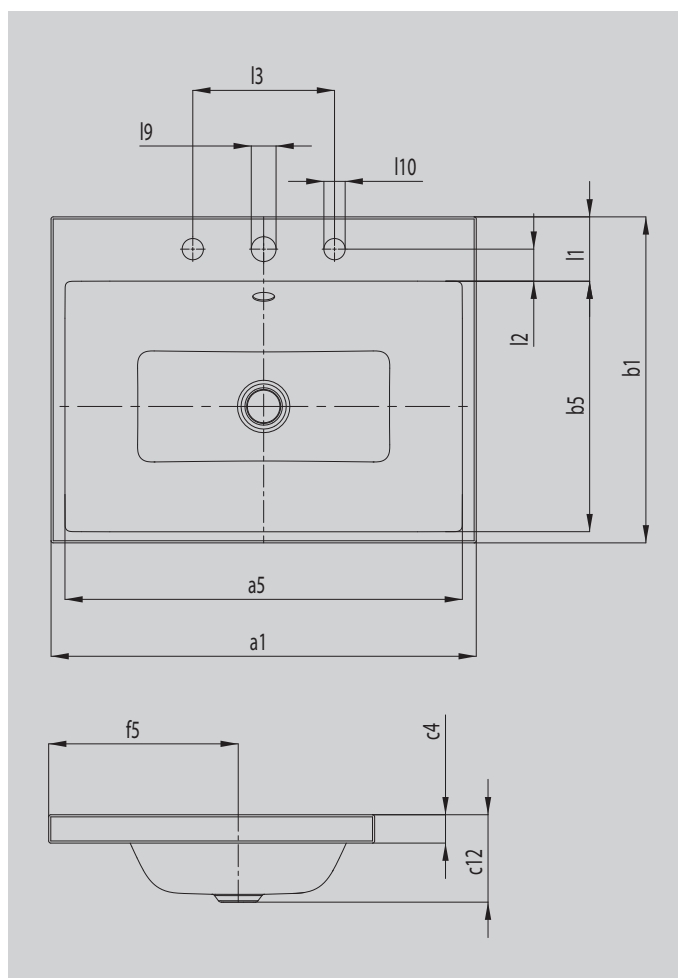

PURO

AUFSATZWASCHTISCH

(RANDHÖHE 40MM)

- Eleganter Rechteckwaschtisch in klassisch puristischem Design
- Reduzierte präzise Ränder
- Großzügig dimensionierter Innenraum
- Klare und zeitlose Form – verewigt in langlebigem KALDEWEI Stahl-Emaille
- Passend zur PURO Wannenserie
- Designed by Anke Salomon

Abbildung ähnlich

Modell		3155
Äußere Länge [mm]	a ₁	900 mm
Innere Länge [mm]	a ₅	860 mm
Äußere Breite [mm]	b ₁	460 mm
Innere Breite [mm]	b ₅	354 mm
Randhöhe [mm]	c ₄	40 mm
Abstand Spiegelfläche bis Unterkante Ablaufprägung [mm]	c ₁₂	125 mm
Abstand Außenkante bis Mitte Ablaufloch [mm]	f ₅	268 mm
Tiefe Hahnlochbank [mm]	l ₁	91 mm
Abstand Hahnlöcher zu Rand [mm]	l ₂	45 mm
Abstand äußere Hahnlöcher (bei 3er Hahnlochbohrung) [mm]	l ₃	200 mm
Durchmesser Hahnlochmitte [mm]	l ₉	Ø 35 mm
Durchmesser Hahnloch außen (nur bei 3 Hahnlöchern) [mm]	l ₁₀	Ø 30 mm
Nettogewicht [kg]		11 kg