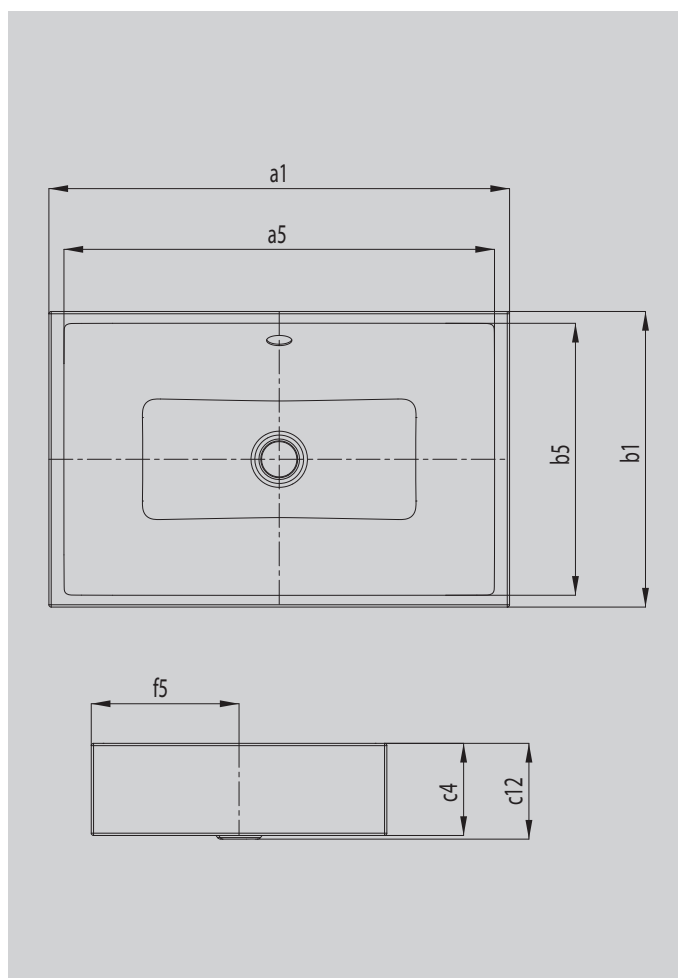

PURO S

AUFSATZWASCHTISCH

(RANDHÖHE 120MM)

- Eleganter Rechteckwaschtisch in klassisch puristischem Design
- Reduzierte präzise Ränder
- Großzügig dimensionierter Innenraum
- Klare und zeitlose Form – verewigt in langlebigem KALDEWEI Stahl-Emaill
- Passend zur PURO Wannenserie
- Designed by Anke Salomon

Abbildung ähnlich

Modell		3176
Äußere Länge [mm]	a_1	900 mm
Innere Länge [mm]	a_5	860 mm
Äußere Breite [mm]	b_1	385 mm
Innere Breite [mm]	b_5	354 mm
Randhöhe [mm]	c_4	120 mm
Abstand Spiegelfläche bis Unterkante Ablaufprägung [mm]	c_{12}	125 mm
Abstand Außenkante bis Mitte Ablaufloch [mm]	f_5	193 mm
Nettogewicht [kg]		16 kg