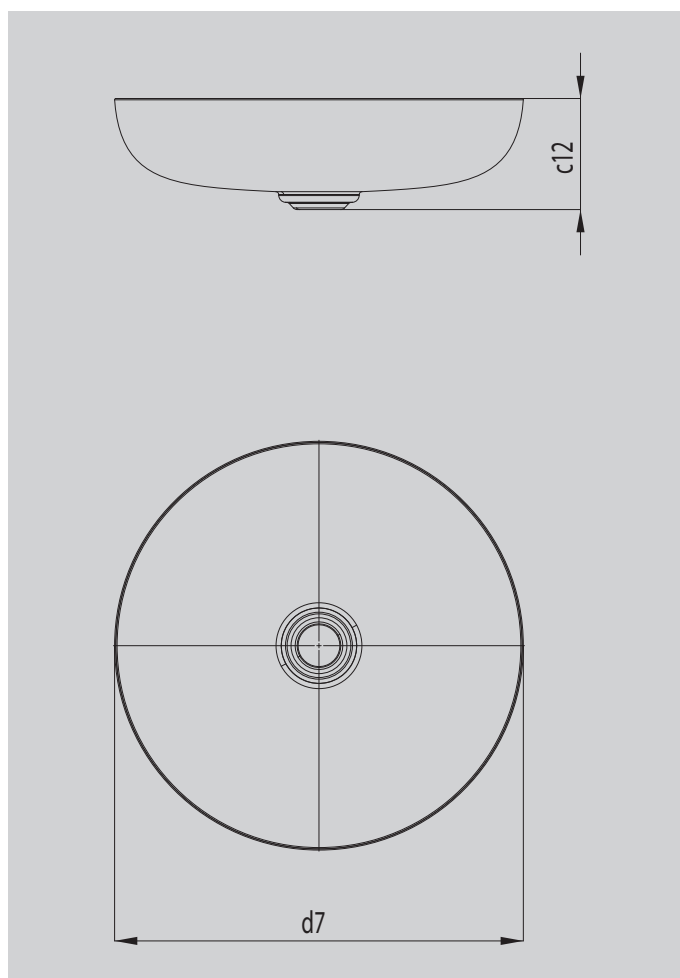

MIENA WASCHTISCH-SCHALE

- Premiumprodukt mit hohem, puristischem Designanspruch
- Iconic in der Badgestaltung: ideal zur Kombination mit hochwertigen Armaturen
- Vielfältige Kombinationsmöglichkeiten mit Badewannen und Duschflächen im Sinne des „Perfect Match“
- Aus KALDEWEI Stahl-Emaile – robust und langlebig durch perfekt zum Design abgestimmtes Material
- Designed by Anke Salomon

Abbildung ähnlich

Modell		3180
Abstand Spiegelfläche bis Unterkante Ablaufprägung [mm]	c ₁₂	122 mm
Äußerer Durchmesser [mm]	d ₇	450 mm
Durchmesser		450 mm
Nettogewicht [kg]		7 kg