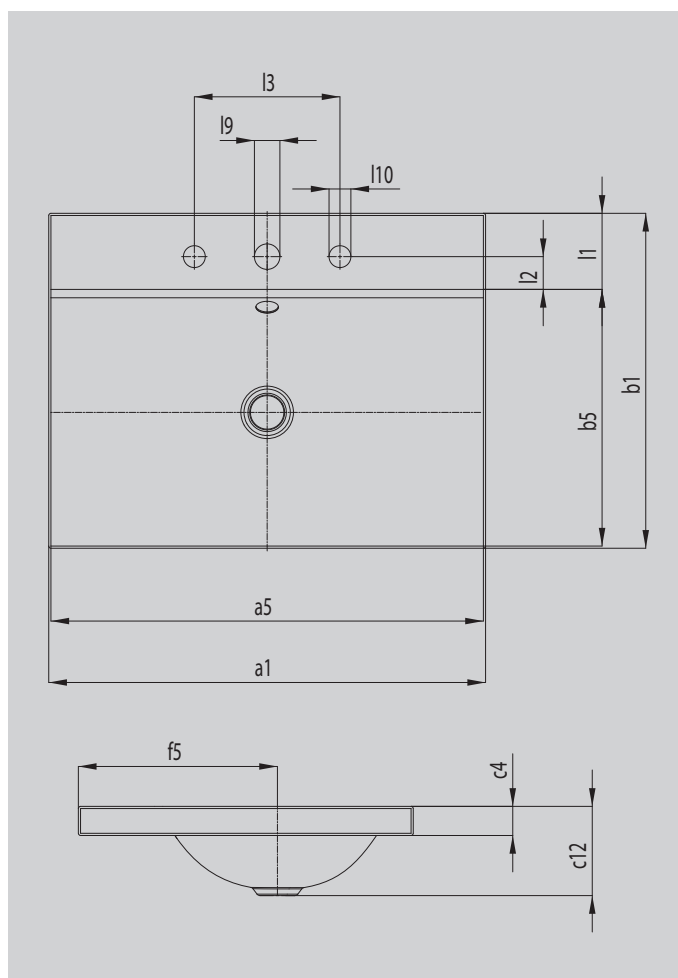

SILENIO

AUFSATZWASCHTISCH

(RANDHÖHE 40 MM)

- Fließendes und zugleich sinnlich-modernes Design
- Optimaler Komfort durch großzügige Dimensionierung des Waschtisches
- Weiche organische Innenform
- Geometrie erlaubt Armaturen mit kurzem Auslauf bei genügend Freiraum zum Waschen
- In Verbindung mit der SILENIO Badewanne und SCONA Duschfläche entsteht ein perfektes, durchgehend in Stahl-Emaile gehaltenes Bad
- Designed by Anke Salomon

Abbildung ähnlich

Modell		3040
Äußere Länge [mm]	a_1	600 mm
Innere Länge [mm]	a_5	594 mm
Äußere Breite [mm]	b_1	460 mm
Innere Breite [mm]	b_5	353 mm
Randhöhe [mm]	c_4	40 mm
Abstand Spiegelfläche bis Unterkante Ablaufprägung [mm]	c_{12}	123 mm
Abstand Außenkante bis Mitte Ablaufloch [mm]	f_5	273 mm
Tiefe Hahnlochbank [mm]	l_1	105 mm
Abstand Hahnlöcher zu Rand [mm]	l_2	45 mm
Abstand äußere Hahnlöcher (bei 3er Hahnlochbohrung) [mm]	l_3	200 mm
Durchmesser Hahnlochmitte [mm]	l_9	Ø 35 mm
Durchmesser Hahnloch außen (nur bei 3 Hahnlöchern) [mm]	l_{10}	Ø 30 mm
Nettogewicht [kg]		8 kg