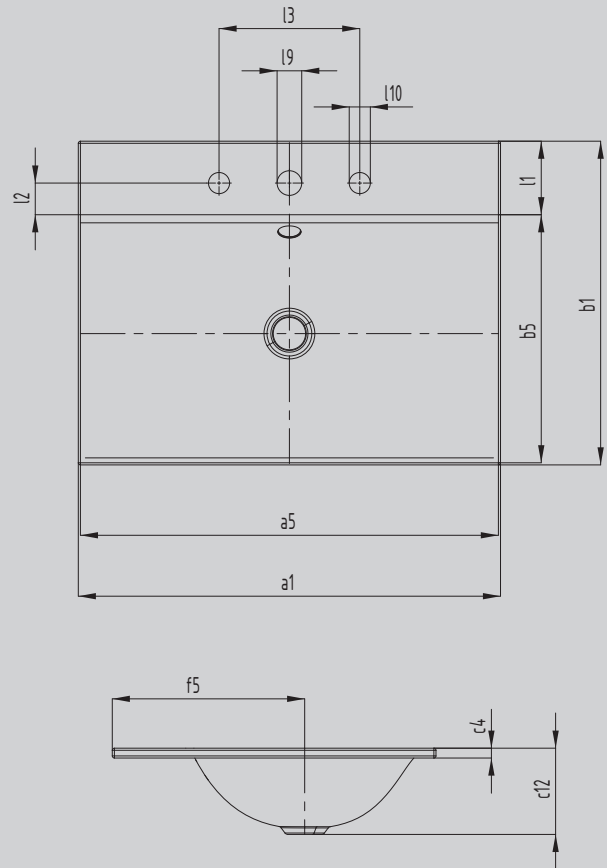

# SILENIO EINBAUWASCHTISCH

- Fließendes und zugleich sinnlich-modernes Design
- Optimaler Komfort durch großzügige Dimensionierung des Waschtisches
- Weiche organische Innenform
- Geometrie erlaubt Armaturen mit kurzem Auslauf bei genügend Freiraum zum Waschen
- In Verbindung mit der SILENIO Badewanne und SCONA Duschfläche entsteht ein perfektes, durchgehend in Stahl-Emaile gehaltenes Bad
- Designed by Anke Salomon

Abbildung ähnlich

Modell		3037
Äußere Länge [mm]	$a_1$	600 mm
Innere Länge [mm]	$a_5$	594 mm
Äußere Breite [mm]	$b_1$	460 mm
Innere Breite [mm]	$b_5$	353 mm
Randhöhe [mm]	$c_4$	14 mm
Abstand Spiegelfläche bis Unterkante Ablaufprägung [mm]	$c_{12}$	123 mm
Abstand Außenkante bis Mitte Ablaufloch [mm]	$f_5$	274 mm
Tiefe Hahnlochbank [mm]	$l_1$	105 mm
Abstand Hahnlöcher zu Rand [mm]	$l_2$	45 mm
Abstand äußere Hahnlöcher (bei 3er Hahnlochbohrung) [mm]	$l_3$	200 mm
Durchmesser Hahnlochmitte [mm]	$l_9$	Ø 35 mm
Durchmesser Hahnloch außen (nur bei 3 Hahnlöchern) [mm]	$l_{10}$	Ø 30 mm
Nettogewicht [kg]		7 kg