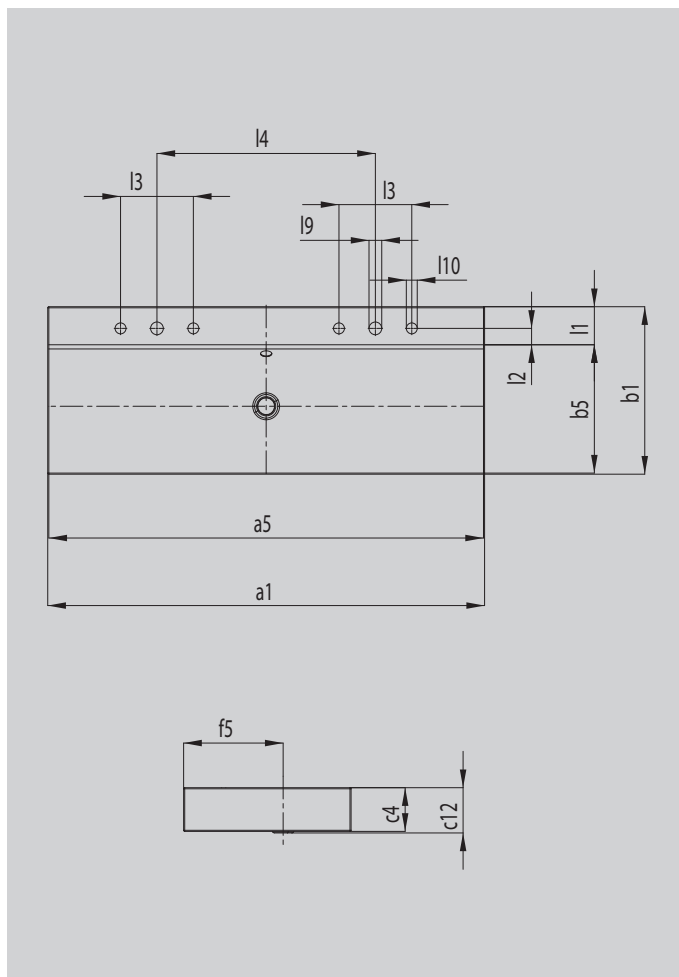

# SILENIO AUFSATZ- DOPPELWASCHTISCH (RANDHÖHE 120MM)

- Fließendes und zugleich sinnlich-modernes Design
- Optimaler Komfort durch großzügige Dimensionierung des Waschtisches
- Weiche organische Innenform
- Geometrie erlaubt Armaturen mit kurzem Auslauf bei genügend Freiraum zum Waschen
- In Verbindung mit der SILENIO Badewanne und SCONA Duschfläche entsteht ein perfektes, durchgehend in Stahl-Emaile gehaltenes Bad
- Designed by Anke Salomon

Abbildung ähnlich

Modell		3049-D
Äußere Länge [mm]	$a_1$	1200 mm
Innere Länge [mm]	$a_5$	1194 mm
Äußere Breite [mm]	$b_1$	460 mm
Innere Breite [mm]	$b_5$	353 mm
Randhöhe [mm]	$c_4$	120 mm
Abstand Spiegelfläche bis Unterkante Ablaufprägung [mm]	$c_{12}$	123 mm
Abstand Außenkante bis Mitte Ablaufloch [mm]	$f_5$	273 mm
Tiefe Hahnlochbank [mm]	$l_1$	105 mm
Abstand Hahnlöcher zu Rand [mm]	$l_2$	45 mm
Abstand äußere Hahnlöcher (bei 3er Hahnlochbohrung) [mm]	$l_3$	200 mm
Abstand Hahnlöcher [mm]	$l_4$	600 mm
Durchmesser Hahnlochmitte [mm]	$l_9$	Ø 35 mm
Durchmesser Hahnloch außen (nur bei 3 Hahnlöchern) [mm]	$l_{10}$	Ø 30 mm
Nettogewicht [kg]		22 kg