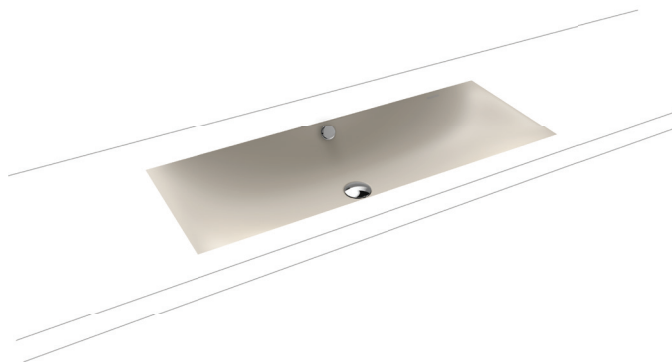

SILENIO UNTERBAU- WASCHTISCH

- Fließendes und zugleich sinnlich-modernes Design
- Optimaler Komfort durch großzügige Dimensionierung des Waschtisches
- Weiche organische Innenform
- Geometrie erlaubt Armaturen mit kurzem Auslauf bei genügend Freiraum zum Waschen
- In Verbindung mit der SILENIO Badewanne und SCONA Duschfläche entsteht ein perfektes, durchgehend in Stahl-Emaile gehaltenes Bad
- Designed by Anke Salomon

Abbildung ähnlich

Modell		3048
Äußere Länge [mm]	a_1	934 mm
Innere Länge [mm]	a_5	894 mm
Äußere Breite [mm]	b_1	391 mm
Innere Breite [mm]	b_5	353 mm
Abstand Spiegelfläche bis Unterkante Ablaufprägung [mm]	c_{12}	123 mm
Abstand Außenkante bis Mitte Ablaufloch [mm]	f_5	188 mm
Nettogewicht [kg]		8 kg