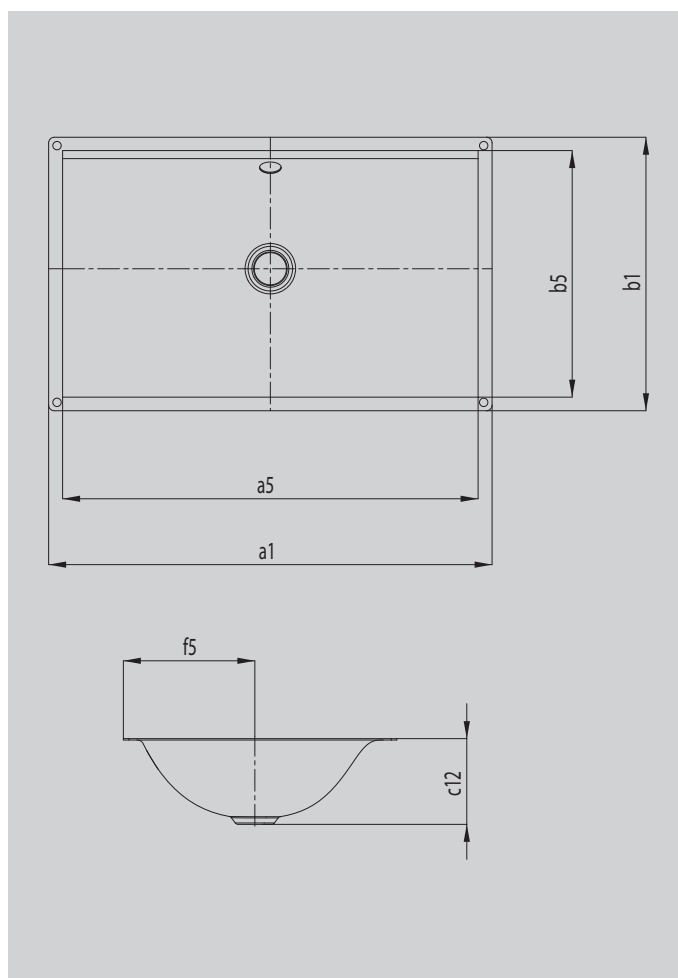

SILENIO UNTERBAU- WASCHTISCH

- Fließendes und zugleich sinnlich-modernes Design
- Optimaler Komfort durch großzügige Dimensionierung des Waschtisches
- Weiche organische Innenform
- Geometrie erlaubt Armaturen mit kurzem Auslauf bei genügend Freiraum zum Waschen
- In Verbindung mit der SILENIO Badewanne und SCONA Duschfläche entsteht ein perfektes, durchgehend in Stahl-Emaile gehaltenes Bad
- Designed by Anke Salomon

Abbildung ähnlich

Modell		3048
Äußere Länge [mm]	a_1	934 mm
Innere Länge [mm]	a_5	894 mm
Äußere Breite [mm]	b_1	391 mm
Innere Breite [mm]	b_5	353 mm
Abstand Spiegelfläche bis Unterkante Ablaufprägung [mm]	c_{12}	123 mm
Abstand Außenkante bis Mitte Ablaufloch [mm]	f_5	188 mm
Nettogewicht [kg]		8 kg