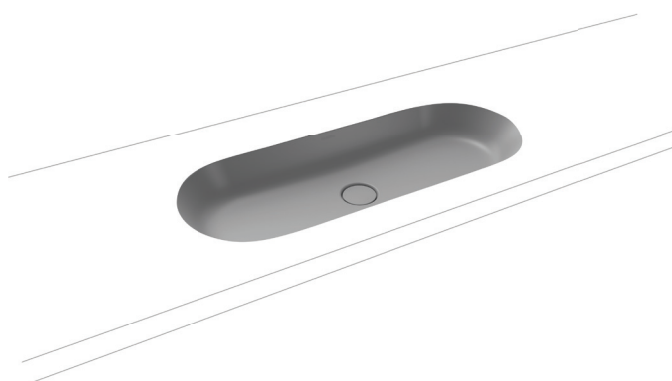

# CENTRO UNTERBAU- WASCHTISCH

- Vereinigung von Purismus und schlichter Eleganz
- Luxuriöse Erscheinung – passt sich optimal in moderne und traditionelle Badgestaltung ein
- Aufnahme des Grundgedanken eines Kreises, der sich im perfekt integrierten emailierten Ablauf wiederfindet
- Passendes Gegenstück am Waschplatz zur Badewanne CENTRO DUO
- Designed by Anke Salomon

Abbildung ähnlich

Modell		3060
Äußere Länge [mm]	$a_1$	910 mm
Innere Länge [mm]	$a_5$	859 mm
Äußere Breite [mm]	$b_1$	380 mm
Innere Breite [mm]	$b_5$	330 mm
Abstand Spiegelfläche bis Unterkante Ablaufprägung [mm]	$c_{12}$	112 mm
Abstand Außenkante bis Mitte Ablaufloch [mm]	$f_5$	190 mm
Radius der Waschbeckenecke	$o_{10}$	190 mm
Nettogewicht [kg]		9 kg