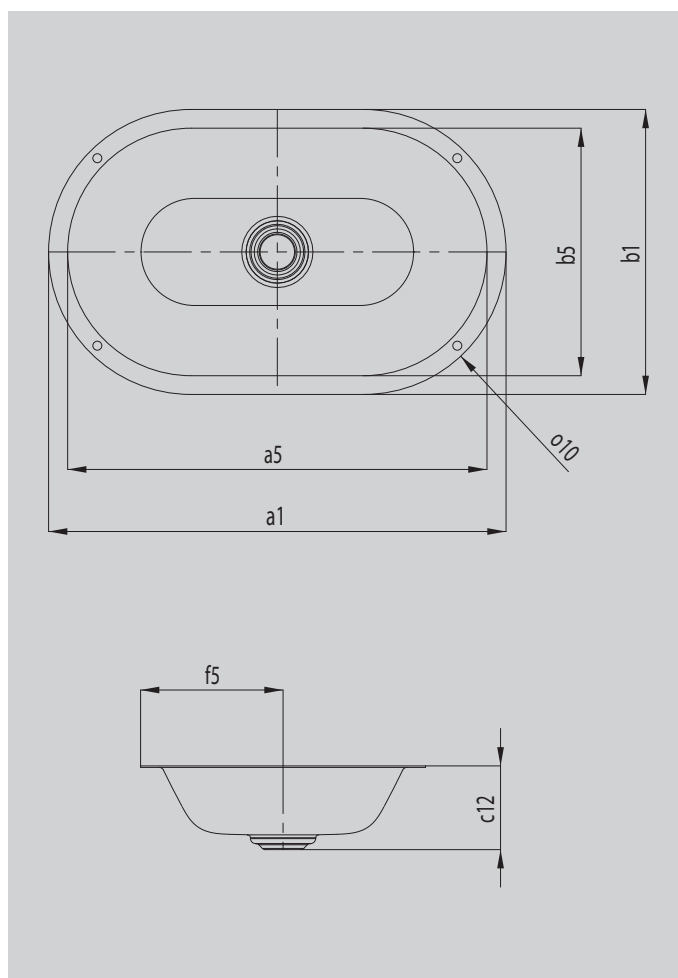

# CENTRO UNTERBAU- WASCHTISCH

- Vereinigung von Purismus und schlichter Eleganz
- Luxuriöse Erscheinung – passt sich optimal in moderne und traditionelle Badgestaltung ein
- Aufnahme des Grundgedanken eines Kreises, der sich im perfekt integrierten emailierten Ablauf wiederfindet
- Passendes Gegenstück am Waschplatz zur Badewanne CENTRO DUO
- Designed by Anke Salomon

Abbildung ähnlich

Modell		3060
Äußere Länge [mm]	$a_1$	910 mm
Innere Länge [mm]	$a_5$	859 mm
Äußere Breite [mm]	$b_1$	380 mm
Innere Breite [mm]	$b_5$	330 mm
Abstand Spiegelfläche bis Unterkante Ablaufprägung [mm]	$c_{12}$	112 mm
Abstand Außenkante bis Mitte Ablaufloch [mm]	$f_5$	190 mm
Radius der Waschbeckenecke	$o_{10}$	190 mm
Nettogewicht [kg]		9 kg