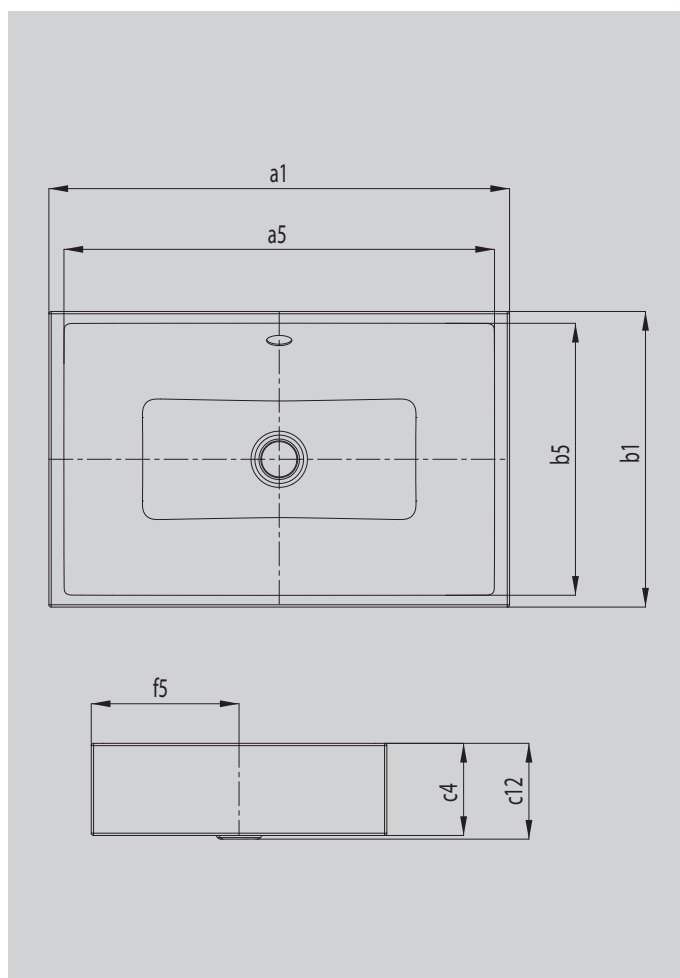

PURO S

AUFSATZWASCHTISCH

(RANDHÖHE 120MM)

- Eleganter Rechteckwaschtisch in klassisch puristischem Design
- Reduzierte präzise Ränder
- Großzügig dimensionierter Innenraum
- Klare und zeitlose Form – verewigt in langlebigem KALDEWEI Stahl-Emaill
- Passend zur PURO Wannenserie
- Designed by Anke Salomon

Abbildung ähnlich

Modell		3175
Äußere Länge [mm]	a_1	600 mm
Innere Länge [mm]	a_5	561 mm
Äußere Breite [mm]	b_1	385 mm
Innere Breite [mm]	b_5	354 mm
Randhöhe [mm]	c_4	120 mm
Abstand Spiegelfläche bis Unterkante Ablaufprägung [mm]	c_{12}	125 mm
Abstand Außenkante bis Mitte Ablaufloch [mm]	f_5	193 mm
Nettogewicht [kg]		12 kg