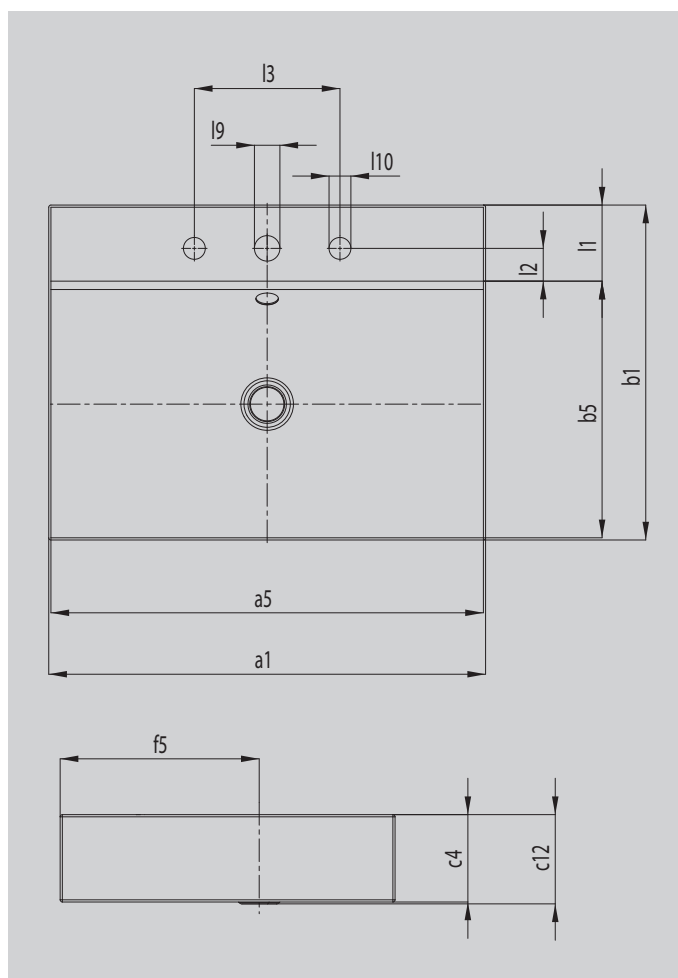

## AUFSATZWASCHTISCH

(RANDHÖHE 120 MM)

- Fließendes und zugleich sinnlich-modernes Design
- Optimaler Komfort durch großzügige Dimensionierung des Waschtisches
- Weiche organische Innenform
- Geometrie erlaubt Armaturen mit kurzem Auslauf bei genügend Freiraum zum Waschen
- In Verbindung mit der SILENIO Badewanne und SCONA Duschfläche entsteht ein perfektes, durchgehend in Stahl-Emaile gehaltenes Bad
- Designed by Anke Salomon

Abbildung ähnlich

Modell		3042
Äußere Länge [mm]	$a_1$	600 mm
Innere Länge [mm]	$a_5$	594 mm
Äußere Breite [mm]	$b_1$	460 mm
Innere Breite [mm]	$b_5$	353 mm
Randhöhe [mm]	$c_4$	120 mm
Abstand Spiegelfläche bis Unterkante Ablaufprägung [mm]	$c_{12}$	123 mm
Abstand Außenkante bis Mitte Ablaufloch [mm]	$f_5$	273 mm
Tiefe Hahnlochbank [mm]	$l_1$	105 mm
Abstand Hahnlöcher zu Rand [mm]	$l_2$	45 mm
Abstand äußere Hahnlöcher (bei 3er Hahnlochbohrung) [mm]	$l_3$	200 mm
Durchmesser Hahnlochmitte [mm]	$l_9$	Ø 35 mm
Durchmesser Hahnloch außen (nur bei 3 Hahnlöchern) [mm]	$l_{10}$	Ø 30 mm
Nettogewicht [kg]		13 kg