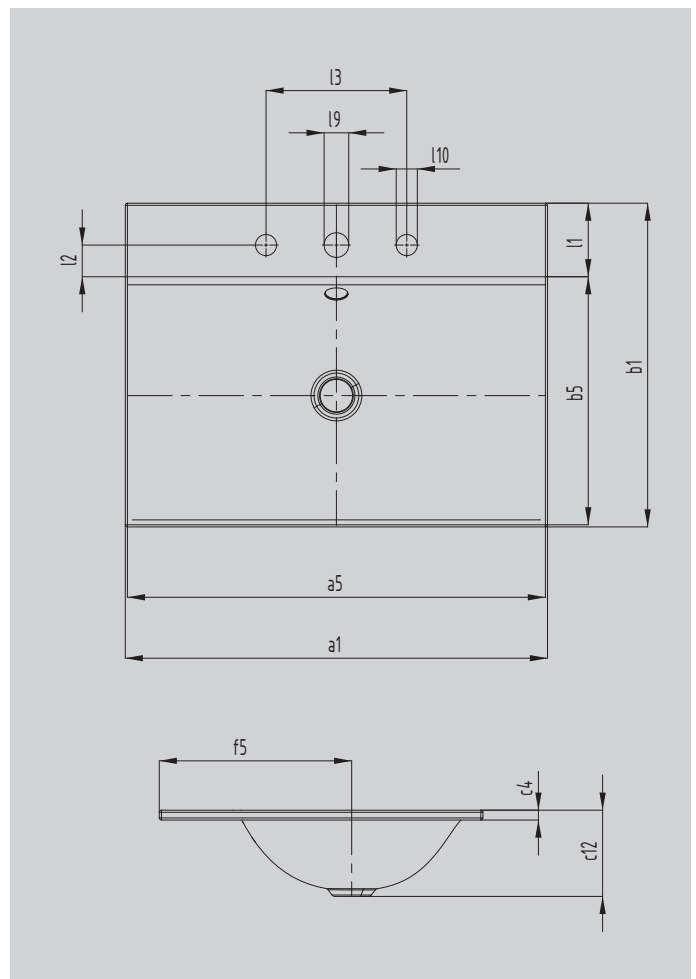

# SILENIO EINBAUWASCHTISCH

- Fließendes und zugleich sinnlich-modernes Design
- Optimaler Komfort durch großzügige Dimensionierung des Waschtisches
- Weiche organische Innenform
- Geometrie erlaubt Armaturen mit kurzem Auslauf bei genügend Freiraum zum Waschen
- In Verbindung mit der SILENIO Badewanne und SCONA Duschfläche entsteht ein perfektes, durchgehend in Stahl-Emaile gehaltenes Bad
- Designed by Anke Salomon

Abbildung ähnlich

Modell		3038
Äußere Länge [mm]	a <sub>1</sub>	900 mm
Innere Länge [mm]	a <sub>5</sub>	894 mm
Äußere Breite [mm]	b <sub>1</sub>	460 mm
Innere Breite [mm]	b <sub>5</sub>	353 mm
Randhöhe [mm]	c <sub>4</sub>	14 mm
Abstand Spiegelfläche bis Unterkante Ablaufprägung [mm]	c <sub>12</sub>	123 mm
Abstand Außenkante bis Mitte Ablaufloch [mm]	f <sub>5</sub>	274 mm
Tiefe Hahnlochbank [mm]	l <sub>1</sub>	105 mm
Abstand Hahnlöcher zu Rand [mm]	l <sub>2</sub>	45 mm
Abstand äußere Hahnlöcher (bei 3er Hahnlochbohrung) [mm]	l <sub>3</sub>	200 mm
Durchmesser Hahnlochmitte [mm]	l <sub>9</sub>	Ø 35 mm
Durchmesser Hahnloch außen (nur bei 3 Hahnlöchern) [mm]	l <sub>10</sub>	Ø 30 mm
Nettogewicht [kg]		10 kg