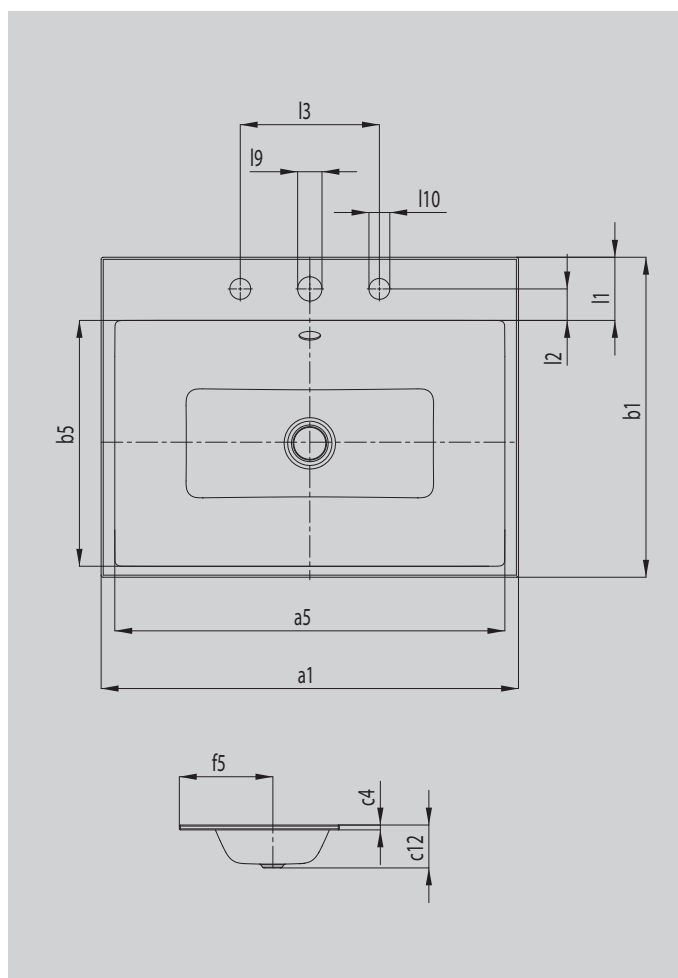

# PURO EINBAUWASCHTISCH

- Eleganter Rechteckwaschtisch in klassisch puristischem Design
- Reduzierte präzise Ränder
- Großzügig dimensionierter Innenraum
- Klare und zeitlose Form – verewigt in langlebigem KALDEWEI Stahl-Emaille
- Passend zur PURO Wannenserie
- Designed by Anke Salomon

Abbildung ähnlich

Modell		3152
Äußere Länge [mm]	$a_1$	900 mm
Innere Länge [mm]	$a_5$	860 mm
Äußere Breite [mm]	$b_1$	460 mm
Innere Breite [mm]	$b_5$	354 mm
Randhöhe [mm]	$c_4$	14 mm
Abstand Spiegelfläche bis Unterkante Ablaufprägung [mm]	$c_{12}$	125 mm
Abstand Außenkante bis Mitte Ablaufloch [mm]	$f_5$	268 mm
Tiefe Hahnlochbank [mm]	$l_1$	91 mm
Abstand Hahnlöcher zu Rand [mm]	$l_2$	45 mm
Abstand äußere Hahnlöcher (bei 3er Hahnlochbohrung) [mm]	$l_3$	200 mm
Durchmesser Hahnlochmitte [mm]	$l_9$	Ø 35 mm
Durchmesser Hahnloch außen (nur bei 3 Hahnlöchern) [mm]	$l_{10}$	Ø 30 mm
Nettogewicht [kg]		10 kg