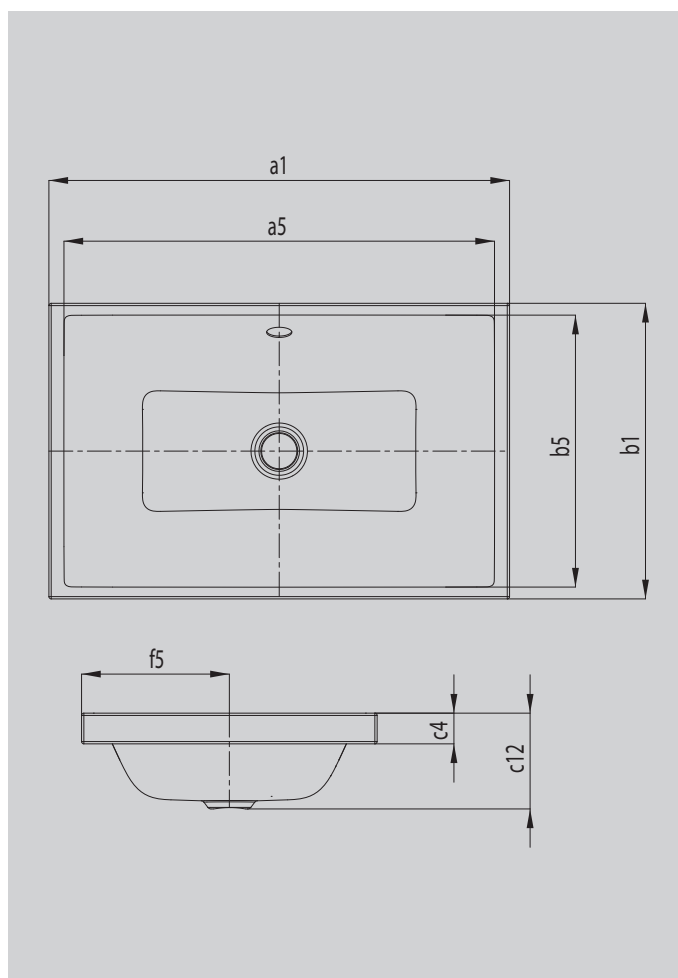

PURO S AUFSATZWASCHTISCH (RANDHÖHE 40MM)

- Eleganter Rechteckwaschtisch in klassisch puristischem Design
- Reduzierte präzise Ränder
- Großzügig dimensionierter Innenraum
- Klare und zeitlose Form – verewigt in langlebigem KALDEWEI Stahl-Emaille
- Passend zur PURO Wannenserie
- Designed by Anke Salomon

Abbildung ähnlich

Modell		3174
Äußere Länge [mm]	a_1	900 mm
Innere Länge [mm]	a_5	860 mm
Äußere Breite [mm]	b_1	385 mm
Innere Breite [mm]	b_5	354 mm
Randhöhe [mm]	c_4	40 mm
Abstand Spiegelfläche bis Unterkante Ablaufprägung [mm]	c_{12}	125 mm
Abstand Außenkante bis Mitte Ablaufloch [mm]	f_5	193 mm
Nettogewicht [kg]		12 kg