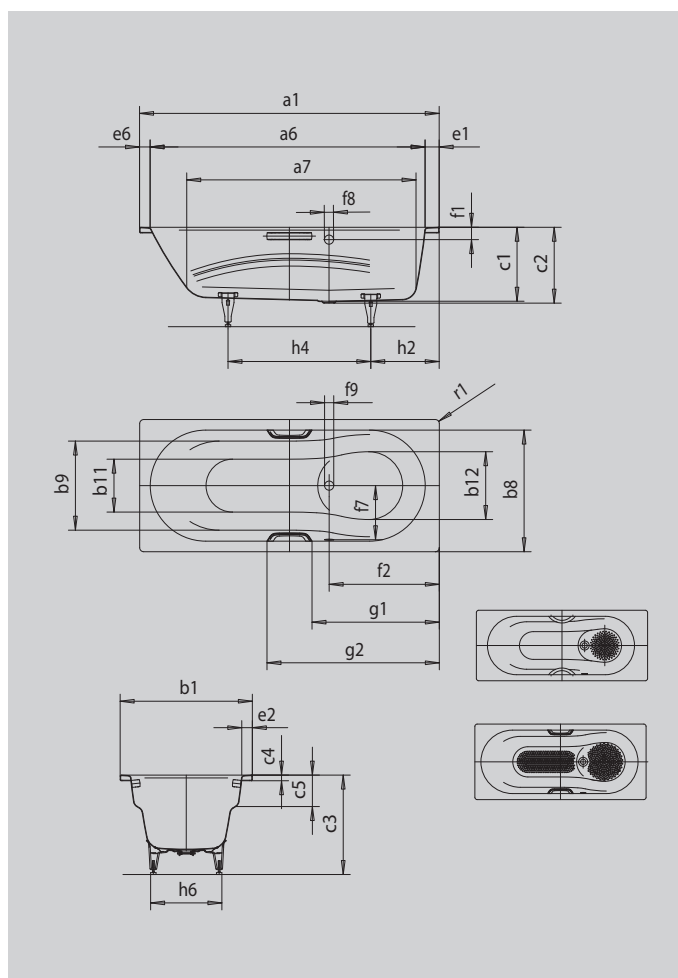

VAIO SET

VAIO SET STAR

- Kombiwanne, die sich zum Baden und Duschen eignet
- Einsitzige Wanne mit seitlich positioniertem Überlauf und integrierten Armlehnen
- Großzügige Wannentiefe für bequemes Baden
- Auch mit Griffen erhältlich
- Aus KALDEWEI Stahl-Emaille

Abbildung ähnlich

GRIFF DEZENTE OPULENZ

Modell		946
Äußere Länge [mm]	a ₁	1800 mm
Innere Länge (oben) [mm]	a ₆	1560 mm
Innere Länge (unten) [mm]	a ₇	1300 mm
Äußere Breite [mm]	b ₁	800 mm
Innere Breite (oben) [mm]	b ₆	630 mm
Innere Breite (oben) Badebereich; ohne Armlehne	b ₉	505 mm
Innere Breite (unten) [mm]	b ₁₁ ; b ₁₂	450; 525 mm
Tiefe Innen [mm]	c ₁	420 mm
Tiefe inklusive Ablaufloch [mm]	c ₂	430 mm
Höhe mit Füßen [mm]	c ₃	560 - 580 mm
Randhöhe [mm]	c ₄	32 mm
Armlehntiefe [mm]	c ₅	175 mm
Randbreite Fußseite; Längsseite; Kopfseite [mm]	e ₁ ; e ₂ ; e ₆	130; 85; 110 mm
Abstand Oberkante bis Mitte Überlaufloch [mm]	f ₁	70 mm
Abstand Wannenrand bis Mitte Ablaufloch [mm]	f ₂	675 mm
Abstand Mitte Ab- bis Mitte Überlaufloch [mm]	f ₇	310 mm
Durchmesser Überlaufloch [mm]	f ₈	Ø 52 mm
Durchmesser Ablaufloch [mm]	f ₉	Ø 52 mm
Abstand Fußseite Wannenrand bis Mitte Fuß [mm]	h ₂	485 mm
Abstand zwischen den Füßen [mm]	h ₄	725 mm
Fußbreite max. [mm]	h ₆	485 mm
Äußerer Radius [mm]	r ₁	8 mm
Nutzhalt [l]		135 l
Nettogewicht [kg]		55 kg
Antislip Durchmesser [mm]		Ø 288 mm