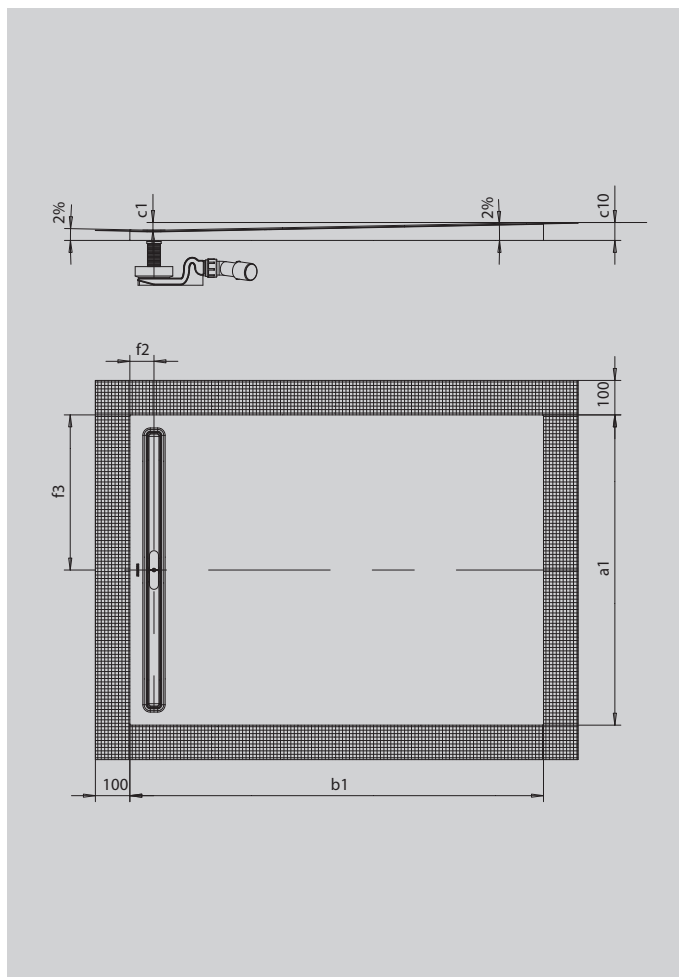

NEXSYS

- Absolut bodenebene Duschfläche aus KALDEWEI Stahl-Emaile
- Design: Absolut plane Fläche – ohne Innenkonturen für eine großzügige Standfläche und eine harmonische Badgestaltung. Dezentle Ablaufrinne mit bündiger Designblende
- Vormontiertes 4-in-1 System aus emaillierter Duschfläche, Ablaufrinne, umlaufendem Abdichtband, Gefälleträger inkl. Gegengefälle zwischen Rinne und Wand. Ergänzt wird das System aus der gewünschten Ablaufgarnitur inkl. Haarfangsieb und einer hochwertigen Designblende aus dem Zubehörangebot.
- Mitgeliefertes Zubehör: Schalldämmband
- Geringe Aufbauhöhen ab 84 mm (je nach Abmessung und Ablaufgarnitur)

Abbildung ähnlich

Modell		2619
Äußere Länge [mm]	a_1	1000 mm
Äußere Breite [mm]	b_1	1200 mm
Tiefe Innen [mm]	c_1	22 mm
Höhe mit Wannenträger [mm]	c_{10}	52 mm
Abstand Wannenrand bis Mitte Ablaufloch [mm]	$f_2; f_3$	70; 500 mm
Gesamt-Aufbauhöhe KA 4121 min. [mm]		112 mm
Gesamt-Aufbauhöhe KA 4121 max. [mm]		182 mm
Gesamt-Aufbauhöhe KA 4122 [mm]		92 mm
Nettogewicht [kg]		28 kg