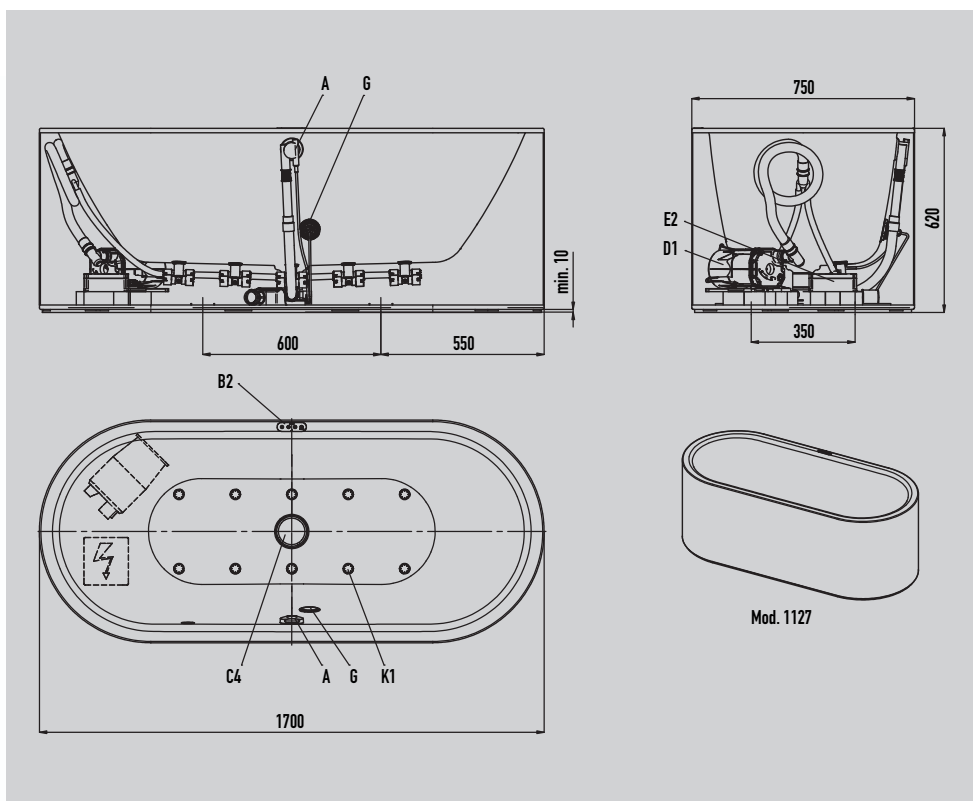

## Soul

Abbildung ähnlich. Bei Konfiguration mit Whirlsystemen sind alle Sichtteile weiß.

### Attribute

A	Ab- und Überlaufgarnitur
B2	Bedienpanel
C4	Bodenansaugung
D1	Gebälse Bodenbereich
E2	Kabelabzweigkasten
G	Beleuchtung - Scheinwerfer / Spektrallicht (Sonderzubehör)
K1	Bodendüsen
R	Revisionsbereich