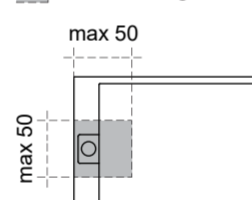

IT - Schiuma poliuretànica bassa espansione per coppi e tegole.
UK - Polyurethane low expanding foam for roof and tiles.
FR - Mousse de polyuréthane à faible expansion pour les tuiles et les pannes.
DE - Schwach expandierender Polyurethan-Montageschaum.
ES - Espuma de poliuretano de baja expansión para cubiertas y azulejos.
NL - Polyurethaan schuim met een lage beperkte uitzetting voor dak en tegels.
GR - Αρμόδι Πολυουρεθάνης χαμηλής διόγκωσης για την σροφή και τα πλακάκια.
RU - Полиуретановая пена с низким расширением для кровли и черепицы.
CZ - Polyuretanová nízkoexpandní pěna pro střechy a tašky.
SK - Polyuretanová nízkoexpandná pena na strechy a šindly.
SLO - Poluretanska pena z nizko ekspanzijo za strehe in ploščice.
HR - Poluretanska nisko ekspanzijska pena za krovove i podne obloge.
BG - Полиуретанова пена с ниска последваща (вторична) експанзия за монтаж на покриви и керемиди.
RO - Spumă poliuretanică cu expansiune redusă pentru acoperiș și țigle.

IT - La documentazione completa è scaricabile attraverso il QR code o tramite il link sottostante.
UK - Full documentation can be downloaded through the QR code or the link below.
FR - Toute la documentation peut être téléchargée par l'intermédiaire du code QR ou via le lien ci-après.
DE - Komplette Dokumente bitte über den QR Code oder folgenden Link herunterladen.
ES - La documentación completa se puede descargar a través del código QR o el siguiente enlace.
NL - Volledige document kan gedownload worden d.m.v. de QR - code of de link hieronder.
GR - Πλήρης τεκμηρίωση μπορεί να ληφθεί μέσω του κωδικού QR ή του παρακάτω συνδέσμου.
RU - Полную документацию можно скачать, используя QR-код или приведенную ниже ссылку.
CZ - Kompletní dokumentaci si lze stáhnout prostřednictvím QR kódu nebo prostřednictvím níže uvedeného spojení.
SK - Kompletnú dokumentáciu je možné si stiahnuť prostredníctvom QR kódu alebo prostredníctvom nižšie uvedenej linky.
SLO - Vse dokumente lahko prenesete s pomočjo QR koda ali spodnje povezave.
HR - Kompletnu dokumentaciju možete preuzeti preko QR koda ili s donjeg linka.
BG - Пълната документация може да бъде изтеглена чрез QR код или от връзката по-долу.
RO - Documentația completă poate fi descărcată prin codul QR sau linkul de mai jos.

www.idealstandard.com/downloads/manuals/ultra_flat_s

Ideal Standard
Ideal Standard International NV
Corporate Village – Gent Building
Da Vincilaan 2
B1935 – Zaventem
Belgium

BE	+32 (0)21 325 66 33	HU	+36 30 6991 594
BG	+359 675 30362	IT	800 652 290
DE	+49 (0)228 521 580	ME	+971 4 804 2400
EG	+202 26969700	NL	+31 (0)771 355 08 08
FR	+33 (0)1 49 38 28 00	PL	+48 71 7868 301/302
GB	01482 496 318	RO	+40 21 3223 201/202
GR	+30 210 67 90 810	SI	00386 59 919040
HR	+38591 22 99 304	TR	+90 216 314 87 87
AL/XK/BA	+359 887 709 696	UA	+359 675 30 468
CZ/SK	+420 417 592 179	LV/LT/EE	+371 673 57 792
DK/NO/SE	+45 75 84 10 10	RS/MK/ME	+381 11 713 80 58
ES/PT	+34 93 561 80 00	RU/MD	+7 495 669 23 11