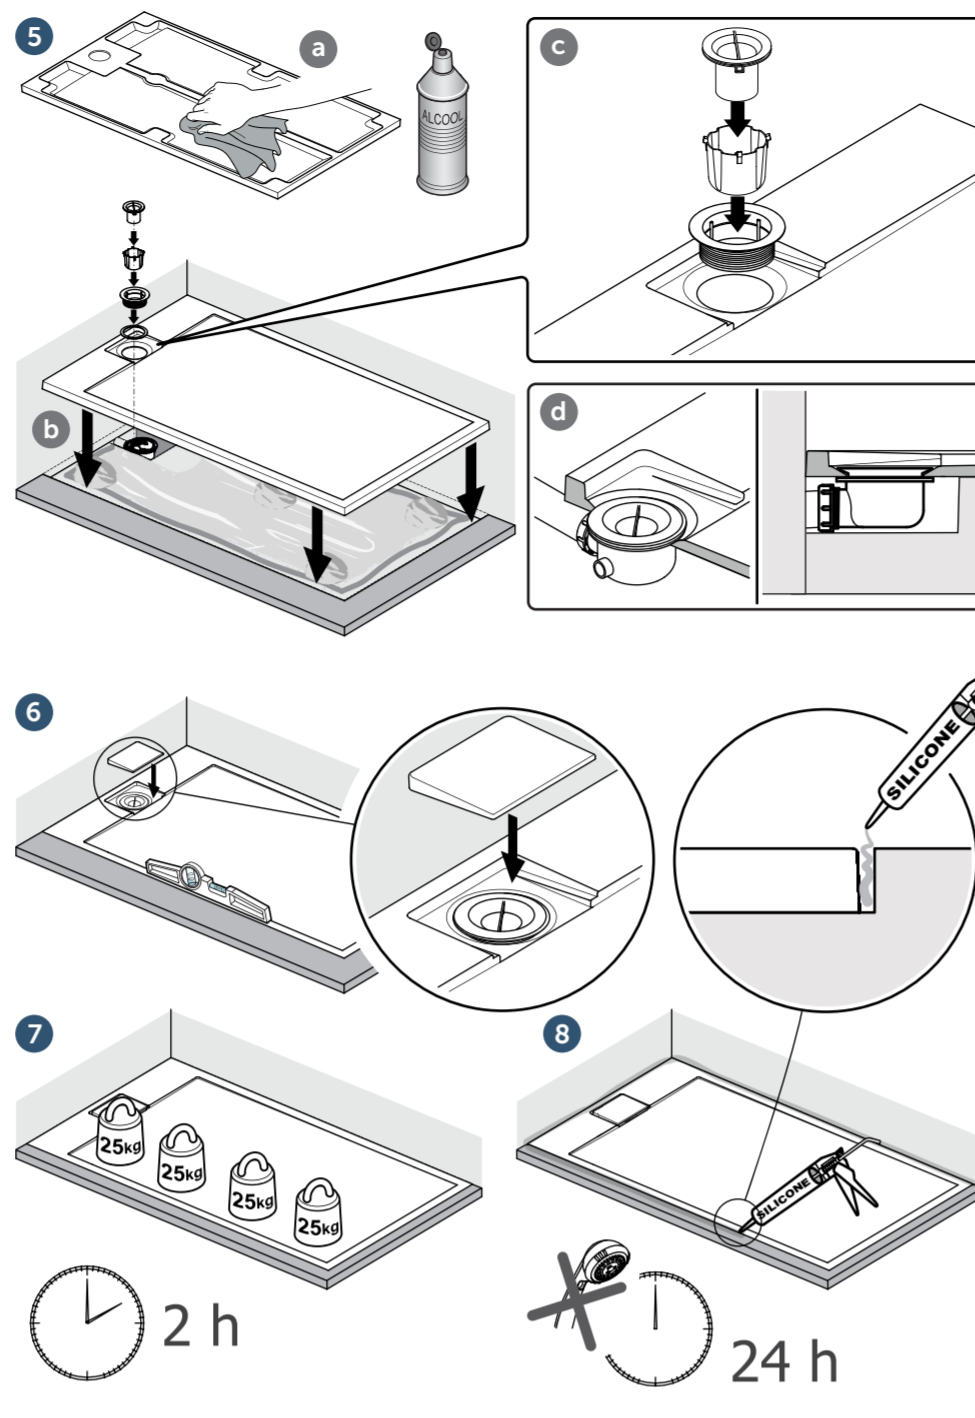

D Montaggio con piedini - Assembly with feet - Montage avec pieds - Montage mit Füßen - Montaje con pata - Montage met pootjes - Τοποθέτηση με ποδαράκια - Монтаж на ножках - Montáž s nožkami - Montáž s nožičkami - Montaža s nogami - Montaža s nožicama - Монтаж с крака - Montaj cu picioare

ULTRA FLAT S ILIFE BESPOKE

No cutting area

IT - Schiuma poliuretànica bassa espansione per coppi e tegole.
UK - Polyurethane low expanding foam for roof and tiles.
FR - Mousse de polyuréthane à faible expansion pour les tuiles et les pannes.
DE - Schwach expandierender Polyurethan-Montageschaum.
ES - Espuma de poliuretano de baja expansión para cubiertas y azulejos.
NL - Polyurethaan schuim met een lage beperkte uitzetting voor dak en tegels.
GR - Αρμόδι Πολυουρεθάνης χαμηλής διόγκωσης για την σροφή και τα πλακάκια.
RU - Полиуретановая пена с низким расширением для кровли и черепицы.
CZ - Polyuretanová nízkoexpandní pěna pro střechy a tašky.
SK - Polyuretanová nízkoexpandná pena na strechy a šindly.
SLO - Poluretanska pena z nizko ekspanzijo za strehe in ploščice.
HR - Poluretanska nisko ekspanzijska pena za krovove i podne obloge.
BG - Полиуретанова пена с ниска последваща (вторична) експанзия за монтаж на покриви и керемиди.
RO - Spumă poliuretanică cu expansiune redusă pentru acoperiș și țigle.