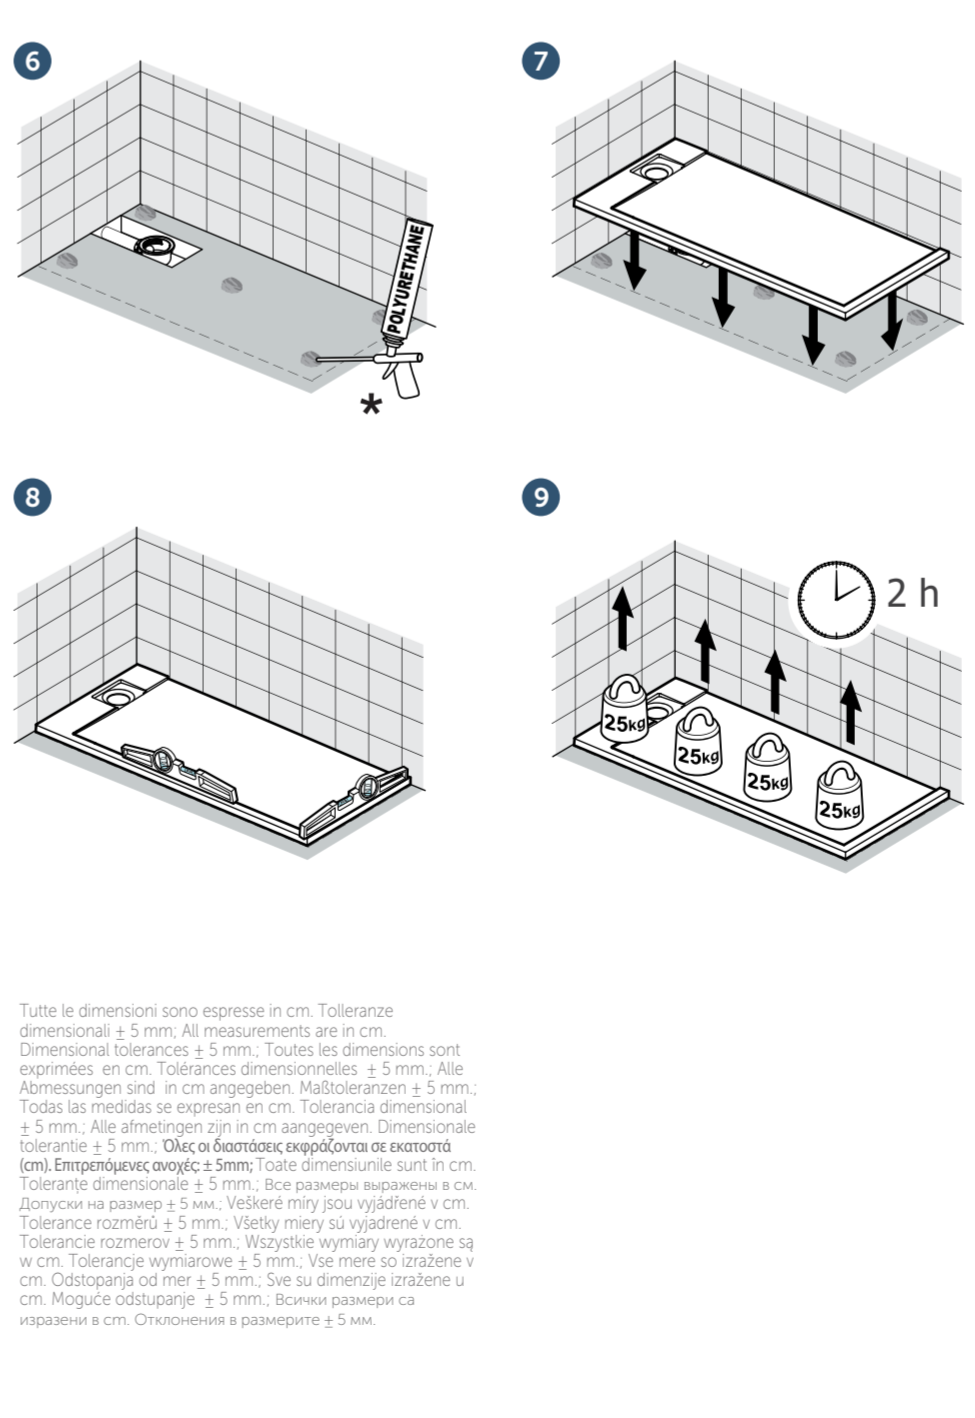

IT - Schiuma poliuretànica bassa espansione per coppi e tegole.
UK - Polyurethane low expanding foam for roof and tiles.
FR - Mousse de polyuréthane à faible expansion pour les tuiles et les pannes.
DE - Schwach expandierender Polyurethan-Montageschaum.
ES - Espuma de poliuretano de baja expansión para cubiertas y azulejos.
NL - Polyurethaan schuim met een lage beperkte uitzetting voor dak en tegels.
GR - Αρμόδι Πολυουρεθάνης χαμηλής διόγκωσης για την σροφή και τα πλακάκια.
RU - Полиуретановая пена с низким расширением для кровли и черепицы.
CZ - Polyuretanová nízkoexpandní pěna pro střechy a tašky.
SK - Polyuretanová nízkoexpandná pena na strechy a šindly.
SLO - Poluretanska pena z nizko ekspanzijo za strehe in ploščice.
HR - Poluretanska nisko ekspanzijska pena za krovove i podne obloge.
BG - Полиуретанова пена с ниска последваща (вторична) експанзия за монтаж на покриви и керемиди.
RO - Spumă poliuretanică cu expansiune redusă pentru acoperiș și țigle.

IT - La documentazione completa è scaricabile attraverso il QR code o tramite il link sottostante.
UK - Full documentation can be downloaded through the QR code or the link below.
FR - Toute la documentation peut être téléchargée par l'intermédiaire du code QR ou via le lien ci-après.
DE - Komplette Dokumente bitte über den QR Code oder folgenden Link herunterladen.
ES - La documentación completa se puede descargar a través del código QR o el siguiente enlace.
NL - Volledige document kan gedownload worden d.m.v. de QR - code of de link hieronder.
GR - Πλήρης τεκμηρίωση μπορεί να ληφθεί μέσω του κωδικού QR ή του παρακάτω συνδέσμου.
RU - Полную документацию можно скачать, используя QR-код или приведенную ниже ссылку.
CZ - Kompletní dokumentaci si lze stáhnout prostřednictvím QR kódu nebo prostřednictvím níže uvedeného spojení.
SK - Kompletnú dokumentáciu je možné si stiahnuť prostredníctvom QR kódu alebo prostredníctvom nižšie uvedenej linky.
SLO - Vse dokumente lahko prenesete s pomočjo QR koda ali spodnje povezave.
HR - Kompletnu dokumentaciju možete preuzeti preko QR koda ili s donjeg linka.
BG - Пълната документация може да бъде изтеглена чрез QR код или от връзката по-долу.
RO - Documentația completă poate fi descărcată prin codul QR sau linkul de mai jos.

www.idealstandard.com/downloads/manuals/ultra_flat_s

Ideal Standard
Ideal Standard International NV
Corporate Village – Gent Building
Da Vincilaan 2
B1935 – Zaventem
Belgium

BE	+32 (0)21 325 66 33	HU	+36 30 6991 594
BG	+359 675 30362	IT	800 652 290
DE	+49 (0)228 521 580	ME	+971 4 804 2400
EG	+202 26969700	NL	+31 (0)771 355 08 08
FR	+33 (0)1 49 38 28 00	PL	+48 71 7868 301/302
GB	01482 496 318	RO	+40 21 3223 201/202
GR	+30 210 67 90 810	SI	00386 59 919040
HR	+38591 22 99 304	TR	+90 216 314 87 87
AL/XK/BA	+359 887 709 696	UA	+359 675 30 468
CZ/SK	+420 417 592 179	LV/LT/EE	+371 673 57 792
DK/NO/SE	+45 75 84 10 10	RS/MK/ME	+381 11 713 80 58
ES/PT	+34 93 561 80 00	RU/MD	+7 495 669 23 11