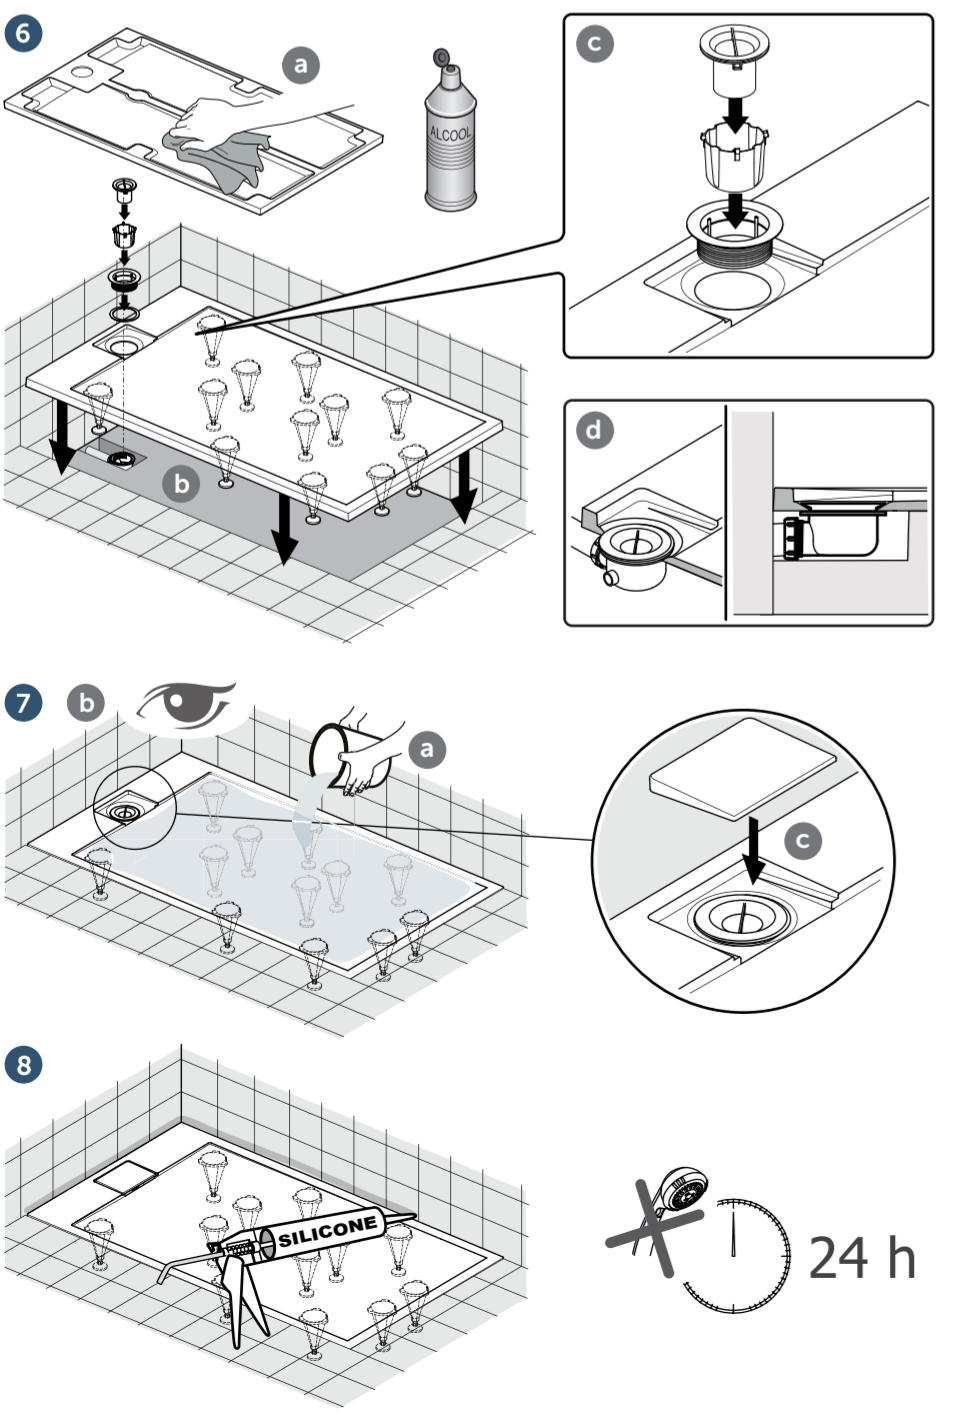

D Montaggio con piedini - Assembly with feet - Montage avec pieds - Montage mit Füßen - Montaje con pata - Montage met pootjes - Τοποθέτηση με ποδαράκια - Монтаж на ножках - Montáž s nožkami - Montáž s nožičkami - Montaža s nogami - Montaža s nožicama - Монтаж с крака - Montaj cu picioare

ULTRA FLAT S ILIFE BESPOKE

No cutting area