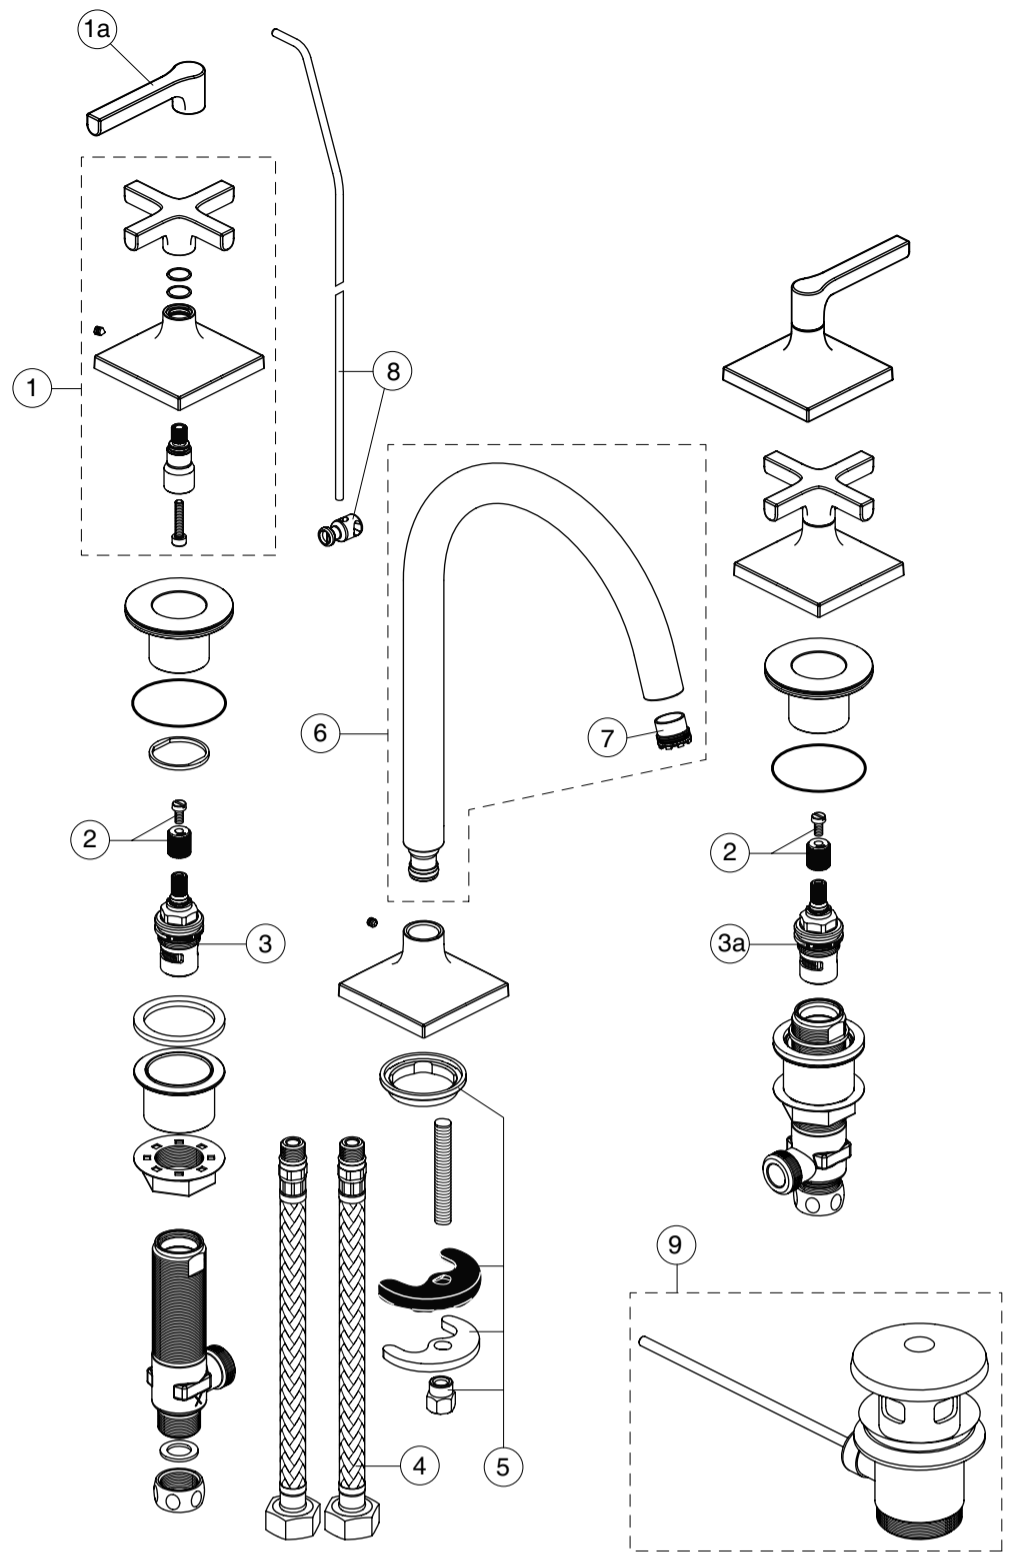

Ordering spares / Ersatzteil - Regelung / Pièces de rechange / Parti di ricambio / Lista de recambios / Onderdelen bestellen (NL/B) / Κωδικοί Ανταλλακτικών / Bestilling af reservedele / Beställning av reservdelar / Bestilling av reservedeler / Резервни части / Запчасти / Części zapasowe / Piese de schimb / Rendelhető alkatrészek / Запасні частини / Резервни делови / Резервни делови / Atsarginių dalių / Tellitavad varuosad / Rezerves daļas / Náhradní díly / Náhradné diely / Yedek parça siparişi / Nadomestni deli

XX = AA, AD, .....

- 1 - B 961752 XX
- 1a - B 961754 XX
- 2 - A 861446 NU
- 3 - A 861243 NU - LH
- 3a - A 861244 NU - RH
- 4 - B 960389 NU
- 5 - A 964520 NU
- 6 - B 961769 XX
- 7 - A 962708 NU
- 8 - B 960900 XX
- 9 - A 961230 XX

	<b>P</b> bar				<b>Q</b> (3 bar)
	<b>T</b> °C				<b>l/min</b> 5