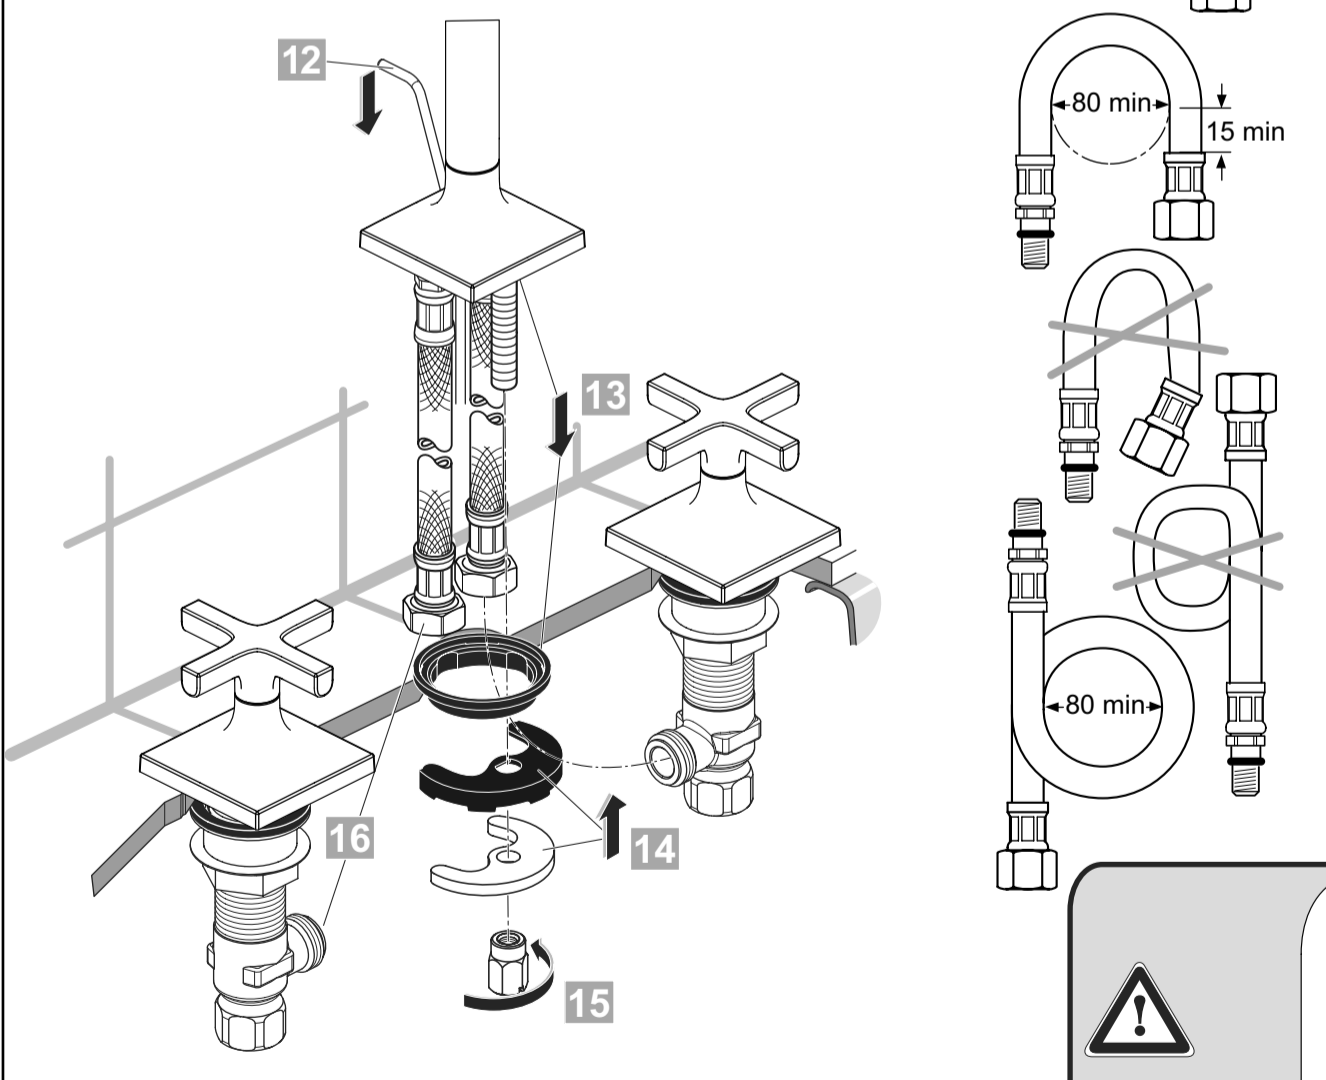

Ideal Standard

JOY NEO

11.2024 / B565157

B D146 ..

B D145 ..

B D143 ..

B D144 ..

Ideal Standard International NV  
Corporate Village – Gent Building  
Da Vincilaan 2  
1935 Zaventem  
Belgium  
<https://www.idealstandard.com>

	<b>P</b> bar				<b>Q</b> (3 bar)
	<b>T</b> °C				<b>l/min</b> 5