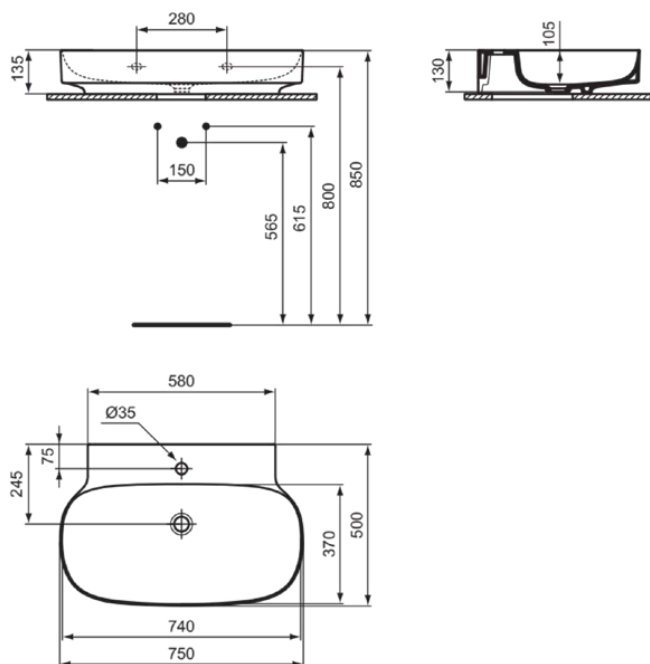

## T4396MA

LINDA-X | Waschtisch 750x500x135 mm in weiß, 1 Hahnloch, ohne Überlauf | Diamatec, IdealPlus

### Allgemeine Informationen

Produktkategorie:	Waschtische
Produktart:	Waschtisch
Marke:	Ideal Standard
Kollektion:	LINDA-X
Designer:	Palomba Serafini Associati
Farbe:	MA - Weiß
Oberflächenveredelung:	glänzend
Höhe (mm):	135
Breite (mm):	750
Ausladung (mm):	500
Nettogewicht (kg):	17.00
EAN Code:	8014140490364

## T4396MA

LINDA-X | Waschtisch 750x500x135 mm in weiß, 1 Hahnloch, ohne Überlauf | Diamatec, IdealPlus

Montageart: wandhängend

Empfohlene Ausschittschablone: TT0299731