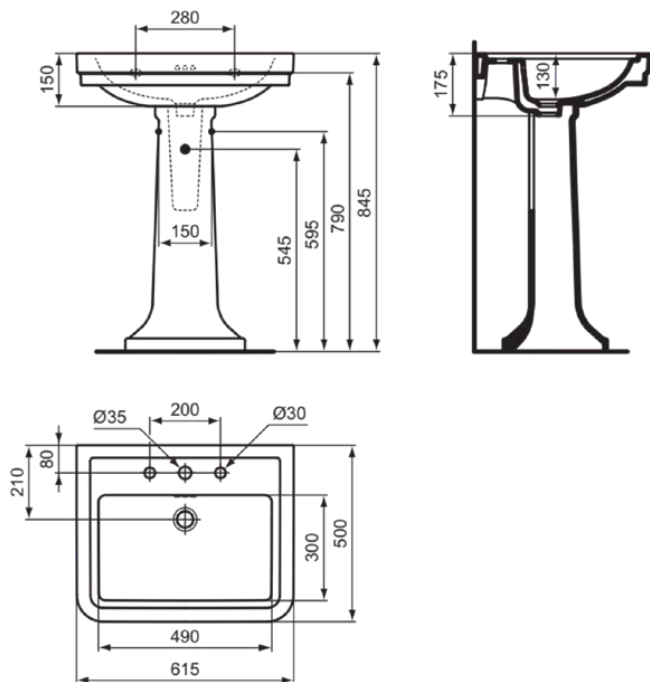

CALLA

E221801

CALLA | Waschtisch 615x500x175 mm in weiß glänzend, 3 Hahnlöcher, mit Überlauf

Bild & Zeichnung

Allgemeine Informationen

Produktkategorie:	Waschtische
Produktart:	Waschtisch
Marke:	Ideal Standard
Kollektion:	CALLA
Designer:	Palomba Serafini Associati
Farbe:	01 - Weiß Glänzend
Oberflächenveredelung:	glänzend
Höhe (mm):	175
Breite (mm):	615
Ausladung (mm):	500
Nettogewicht (kg):	18.60
EAN Code:	5017830556282

Produktstandards & Zertifikate

Normen:	EN 14688
---------	----------

Produktspezifikationen

Farbcode:	01
Farbbeschreibung:	weiß glänzend
Geschliffene Unterseite:	Nein
Mit Kettenöse:	Nein
Material:	Keramik
Materialspezifikation:	Glasiertes Porzellan
Anzahl von Hahnlöchern je Waschbecken:	3
Anzahl von Waschbecken:	1
Sichtbarer Überlauf:	Ja
PVD Technologie:	Nein
Oberflächenveredelung:	glänzend
Form des Überlaufs:	Rund
Mit Verschlussstopfen:	Nein
Mit Überlauf:	Ja
Mit Siphon:	Nein
Montageart:	wandhängend