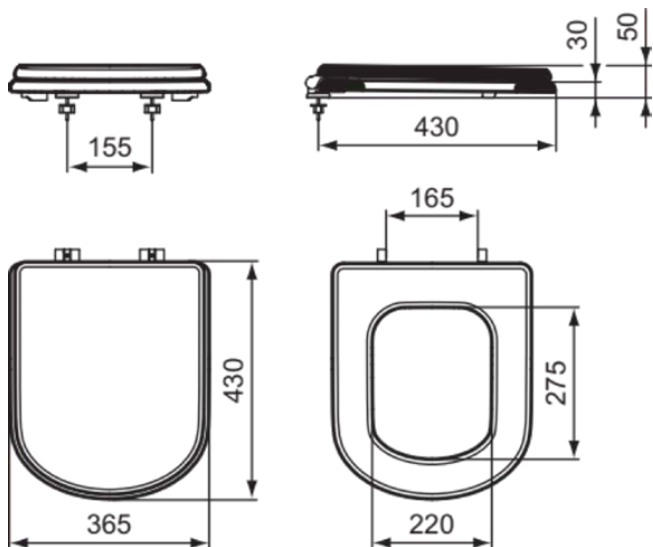

# E2518GB

CALLA | Sandwich Sitz 365x430x50 mm in schwarz | SoftClosing WC

## Allgemeine Informationen

Produktkategorie:	WC-Sitze
Produktart:	Sandwich Sitz
Marke:	Ideal Standard
Kollektion:	CALLA
Designer:	Palomba Serafini Associati
Farbe:	GB - Schwarz
Oberflächenveredelung:	satın
Höhe (mm):	50
Breite (mm):	365
Ausladung (mm):	430
Befestigungsart:	Scharniereset
Nettogewicht (kg):	3.40
EAN Code:	5017830556497