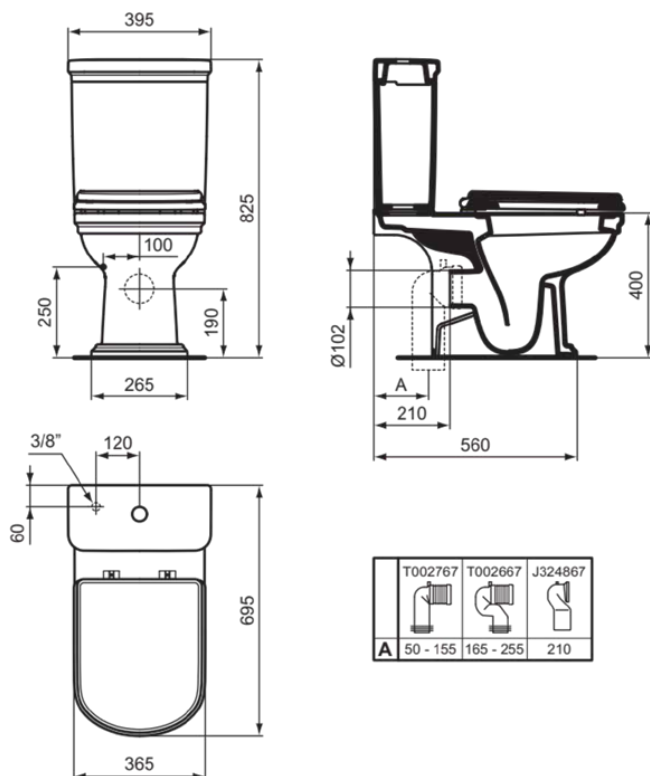

CALLA

E251201

CALLA | WC-Spülkasten 395x180 mm in weiß glänzend | 6/3l 2-Mengen Spültechnik

Bild & Zeichnung

Allgemeine Informationen

Produktkategorie:	Toiletten
Produktart:	WC-Spülkasten
Marke:	Ideal Standard
Kollektion:	CALLA
Designer:	Palomba Serafini Associati
Colour:	01 - Weiß Glänzend
Oberflächenveredelung:	glänzend
Maximale Breite (mm):	395
Ausladung (mm):	180
Nettogewicht (kg):	14.00
EAN Code:	5017830556459

Funktionen

6/3l 2-Mengen Spültechnik

Produktstandards & Zertifikate

Normen:	EN 14055
Declaration of Performance classification (DoP):	CL1-6-VR II

Produktspezifikationen

Position des Spülkastens:	Aufgesetzt
Farbcode:	01
Farbbeschreibung:	weiß glänzend
Verdeckte Befestigung:	Ja
Eckmodell:	Nein
Full flush (l):	6
Half flush (l):	3
Material:	Keramik
Materialspezifikation:	Glasiertes Porzellan
Steuerungsart:	Druckknopf
PVD Technologie:	Nein
Position des Wasserzulaufs:	Unten
Oberflächenveredelung:	glänzend