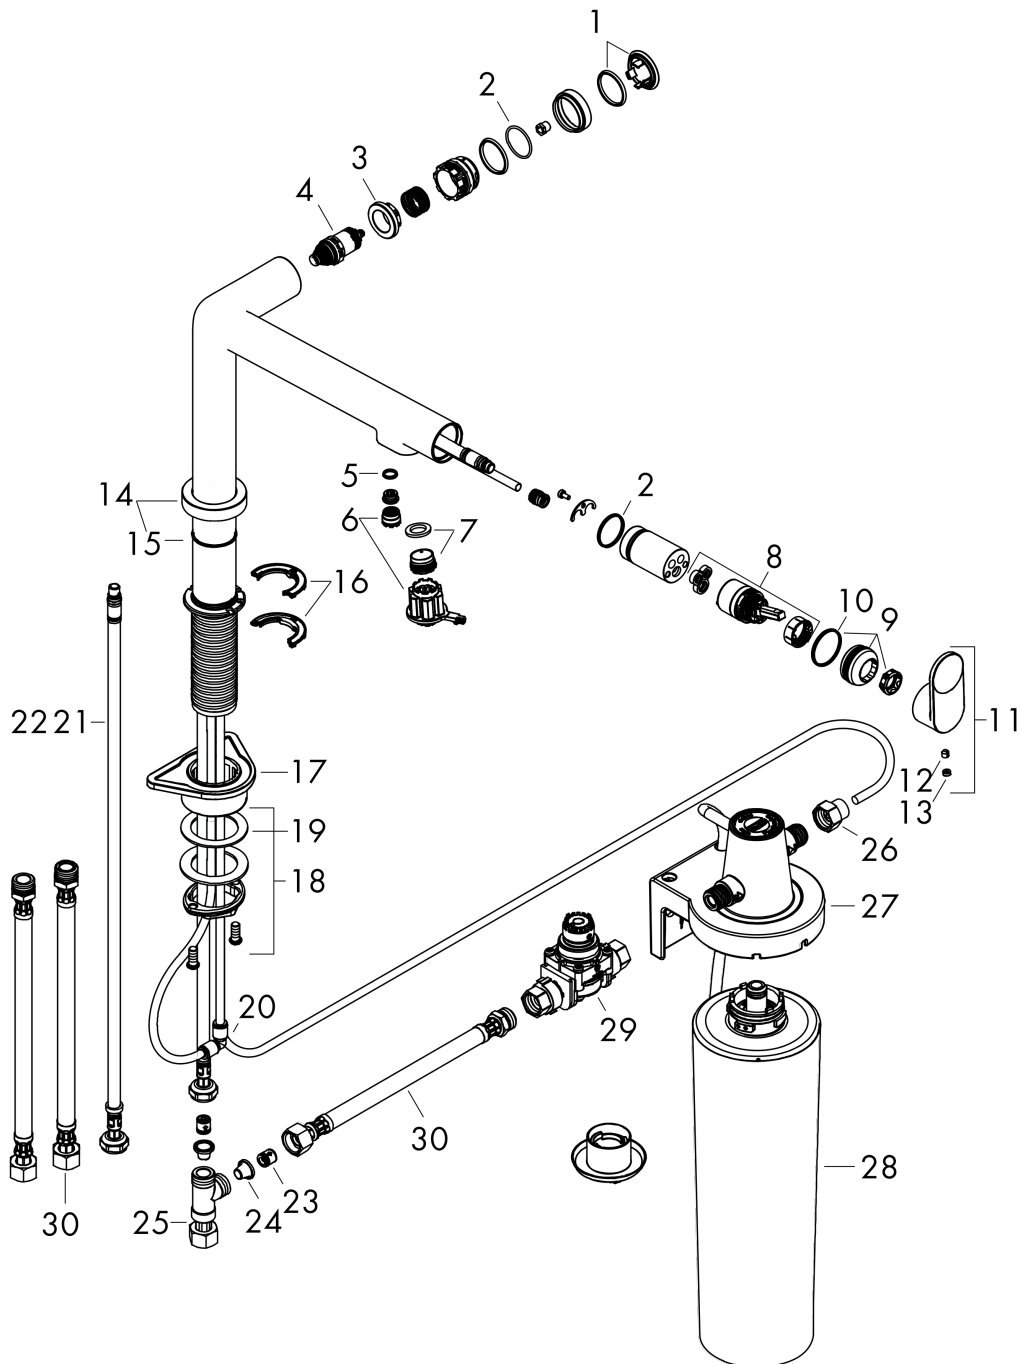

Aqittura M91
FilterSystem 240, 1jet
Oberfläche: **Chrom** Artikelnummer: **76804000**

Explosionszeichnung

Baujahr: >03/22

Aqittura M91

FilterSystem 240, 1jet

Oberfläche: **Chrom** Artikelnummer: **76804000**

Ersatzteilliste

Baujahr: >03/22

Pos.	Beschreibung	Artikelnummer	Preis	VE
1	Deckel	92289000	11.90 CHF	1
2	O-Ring 23x1,5	92287000	3.25 CHF	1
3	Mutter	98368000	11.90 CHF	1
4	Absperreinheit (AVP)	98463000	45.85 CHF	1
5	O-Ring 8x1,5	98423000	3.25 CHF	1
6	Strahlregler laminar	94699000	23.05 CHF	1
7	Strahlregler laminar M18x1 (7 l/min)	96911000	36.95 CHF	1
8	Kartusche kpl.	93183000	128.65 CHF	1
9	Mutter	94703000	45.85 CHF	1
10	O-Ring 26x1,5	98390000	3.25 CHF	1
11	Griff	94700000	36.95 CHF	1
12	Madenschraube M5x5	98446000	3.25 CHF	1
13	Griffstopfen	93735610	8.65 CHF	1
14	Rosette	94704000	45.85 CHF	1
15	O-Ring 25x1,5	98146000	3.25 CHF	1
16	Anschlagring Set (60° / 110°)	94705000	11.90 CHF	1
17	Befestigungsteil	97523000	5.40 CHF	1
18	Schaftbefestigung kpl. (spezial)	93253000	18.80 CHF	1
19	Gleitring	97548000	3.25 CHF	1
20	Schnellkupplung	94711000	45.85 CHF	1
21	Anschlußschlauch	94267000	36.95 CHF	1
22	O-Ring 6,6x1,6	93019000	3.25 CHF	1
23	Rückflußverhinderer DW 10	96456000	8.65 CHF	1
24	Schmutzfangsieb	98516000	5.40 CHF	1
25	T-Stück	94707000	128.65 CHF	1
26	Adapter Set	94710000	45.85 CHF	1
27	Halteelement	94709000	128.65 CHF	1
28	Filter mit Aktivkohle und Mineralisierung (Harmony)	76828000	-	1
29	pressure reducer	94708000	166.45 CHF	1
30	Anschlussschlauch 700 mm G3/8 x G3/8	95896000	58.70 CHF	1