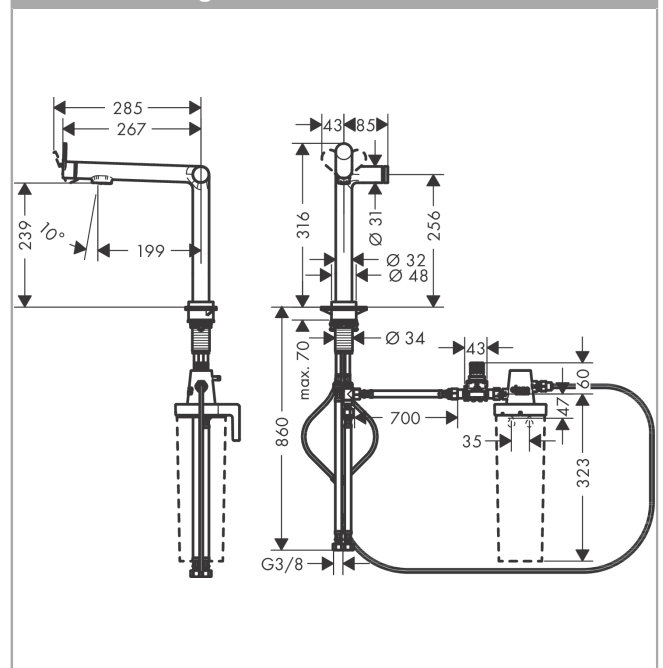

#### Maßzeichnung

**Aqittura M91**  
**FilterSystem 240, 1jet**

Oberfläche: **Chrom** Artikelnummer: **76804000**

**Durchflussdiagramm**

**Aqittura M91**  
**FilterSystem 240, 1jet**  
 Oberfläche: **Chrom** Artikelnummer: **76804000**