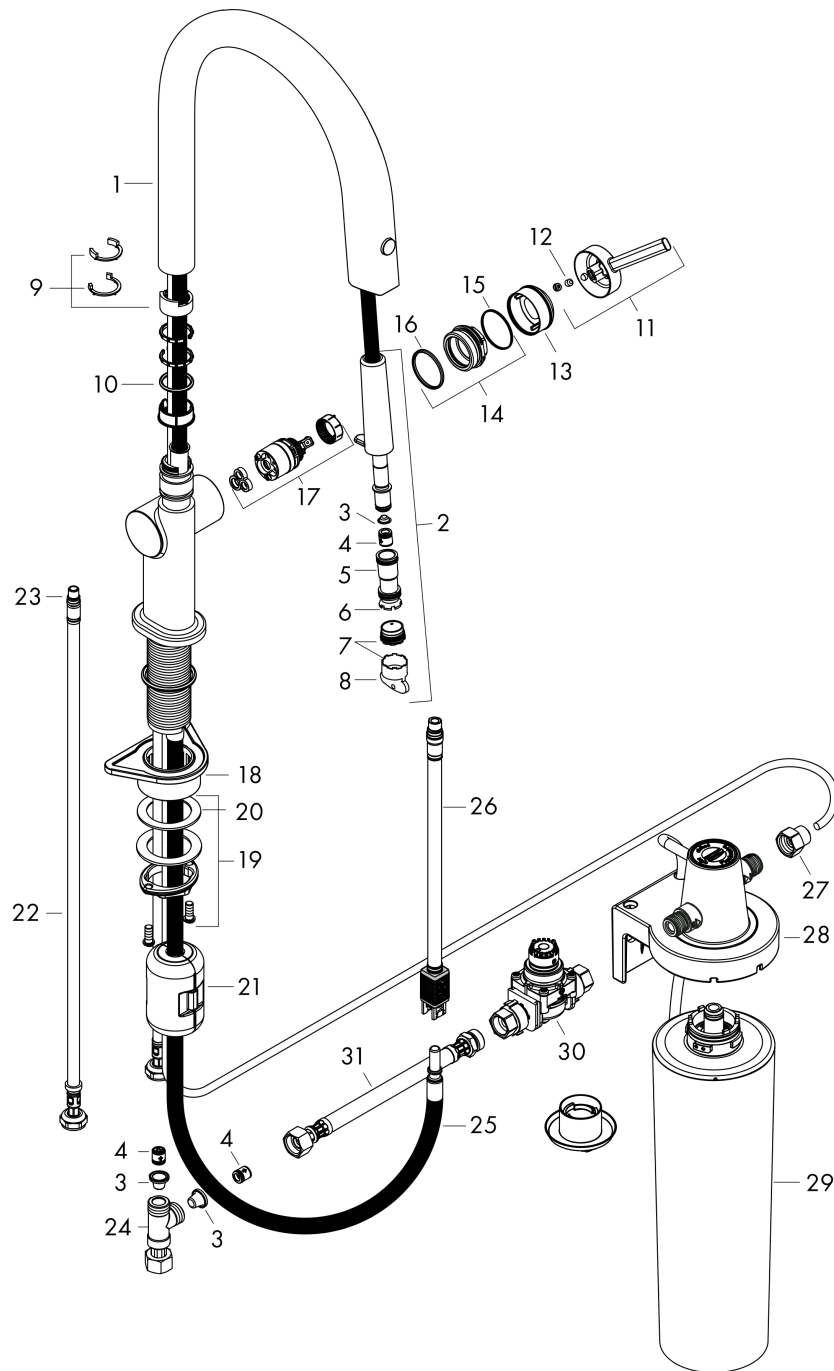

Aqittura M91

FilterSystem 210, Ausziehauslauf, 1jet, Starter Set

Oberfläche: **Matt Black** Artikelnummer: **76801670**

Beschreibung

Merkmale

- besteht aus: Einhebel-Küchenmischer, Filterkopf, Mineralisierungskartusche Harmony mit Filter
- ComfortZone 210
- Schwenkbereich einstellbar in 3 Stufen auf 60°, 110° oder 150°
- Laminarstrahl
- Maximale Durchflussmenge bei 3 bar: 6,5 l/min
- Keramikmischsystem
- G 3/8-Anschlusschläuche
- Rückflussverhinderer integriert
- Auszugslänge bis zu 50 cm
- Geräuschgruppe: I
- Durchflussklasse: O
- Hahnlochbohrung mit 35 mm erforderlich
- getrennte Wasserführung für gefiltertes und ungefiltertes Wasser
- gefiltertes stilles Trinkwasser über Drucktaste am Auslauf
- Filterkapazität: 300 l
- Filteranschluss: G 3/8 Eingang und Ausgang
- maximale Entnahmemenge (gefiltertes Wasser): 1,8 l/min
- P-IX 38226/IO

Aqittura M91
FilterSystem 210, Ausziehauslauf, 1jet, Starter Set
 Oberfläche: **Matt Black** Artikelnummer: **76801670**

Explosionszeichnung

Baujahr: >06/22

Aqittura M91

FilterSystem 210, Ausziehauslauf, 1jet, Starter Set