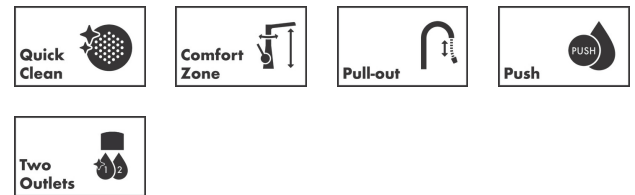

Aqittura M91

FilterSystem 210, Ausziehauslauf, 1jet, Starter Set

Oberfläche: **Matt Black** Artikelnummer: **76801670**

Beschreibung

Merkmale

- besteht aus: Einhebel-Küchenmischer, Filterkopf, Mineralisierungskartusche Harmony mit Filter
- ComfortZone 210
- Schwenkbereich einstellbar in 3 Stufen auf 60°, 110° oder 150°
- Laminarstrahl
- Maximale Durchflussmenge bei 3 bar: 6,5 l/min
- Keramikmischsystem
- G 3/8-Anschlusschläuche
- Rückflussverhinderer integriert
- Auszugslänge bis zu 50 cm
- Geräuschgruppe: I
- Durchflussklasse: O
- Hahnlochbohrung mit 35 mm erforderlich
- getrennte Wasserführung für gefiltertes und ungefiltertes Wasser
- gefiltertes stilles Trinkwasser über Drucktaste am Auslauf
- Filterkapazität: 300 l
- Filteranschluss: G 3/8 Eingang und Ausgang
- maximale Entnahmemenge (gefiltertes Wasser): 1,8 l/min
- P-IX 38226/IO

Artikeldetails

Preis exkl. MwSt.

866.00 CHF

Technologie