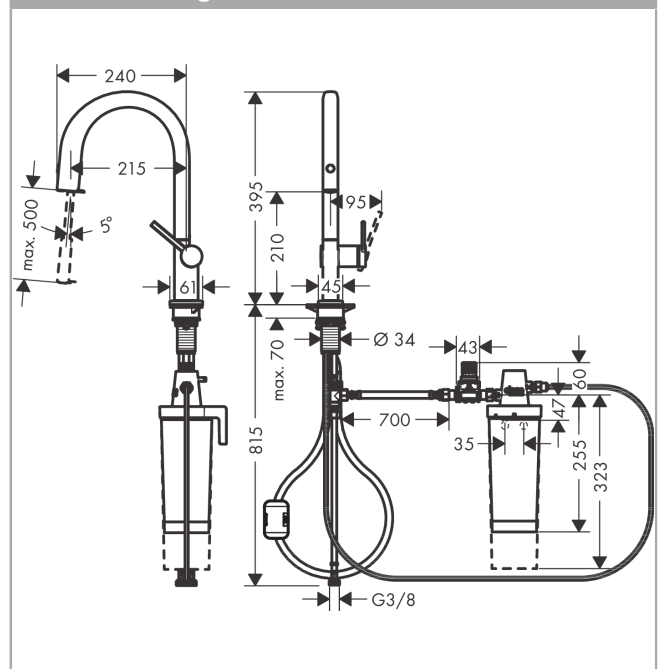

Aqittura M91

FilterSystem 210, Ausziehauslauf, 1jet, Starter Set

Oberfläche: **Matt Black** Artikelnummer: **76801670**

Beschreibung

Merkmale

- besteht aus: Einhebel-Küchenmischer, Filterkopf, Mineralisierungskartusche Harmony mit Filter
- ComfortZone 210
- Schwenkbereich einstellbar in 3 Stufen auf 60°, 110° oder 150°
- Laminarstrahl
- Maximale Durchflussmenge bei 3 bar: 6,5 l/min
- Keramikmischsystem
- G 3/8-Anschlusschläuche
- Rückflussverhinderer integriert
- Auszugslänge bis zu 50 cm
- Geräuschgruppe: I
- Durchflussklasse: O
- Hahnlochbohrung mit 35 mm erforderlich
- getrennte Wasserführung für gefiltertes und ungefiltertes Wasser
- gefiltertes stilles Trinkwasser über Drucktaste am Auslauf
- Filterkapazität: 300 l
- Filteranschluss: G 3/8 Eingang und Ausgang
- maximale Entnahmemenge (gefiltertes Wasser): 1,8 l/min
- P-IX 38226/IO

Aqittura M91
FilterSystem 210, Ausziehauslauf, 1jet, Starter Set
 Oberfläche: **Matt Black** Artikelnummer: **76801670**

Explosionszeichnung

Baujahr: >06/22

Aqittura M91

FilterSystem 210, Ausziehauslauf, 1jet, Starter Set