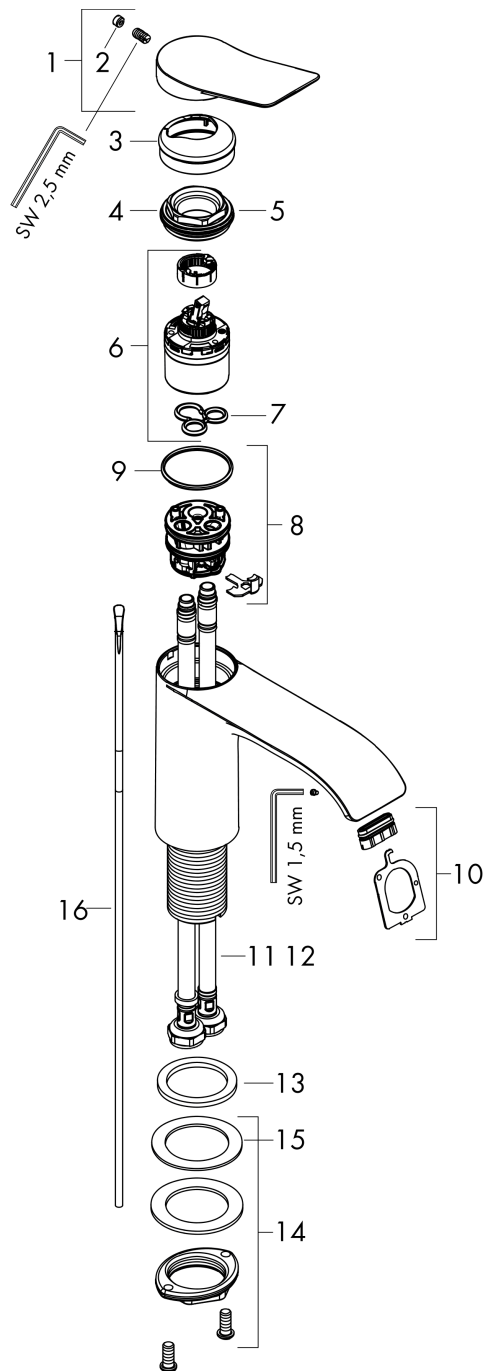

#### Produktabbildung

#### Maßzeichnung

**Vivenis**

**Einhebel-Waschtismischer 110 CoolStart mit Zugstangen-Ablaufgarnitur**

Oberfläche: **Matt Black** Artikelnummer: **75023670**

**Durchflussdiagramm**

Vivenis

Einhebel-Waschtischmischer 110 CoolStart mit Zugstangen-Ablaufgarnitur

Oberfläche: **Matt Black** Artikelnummer: **75023670**

Explosionszeichnung

Baujahr: >10/21