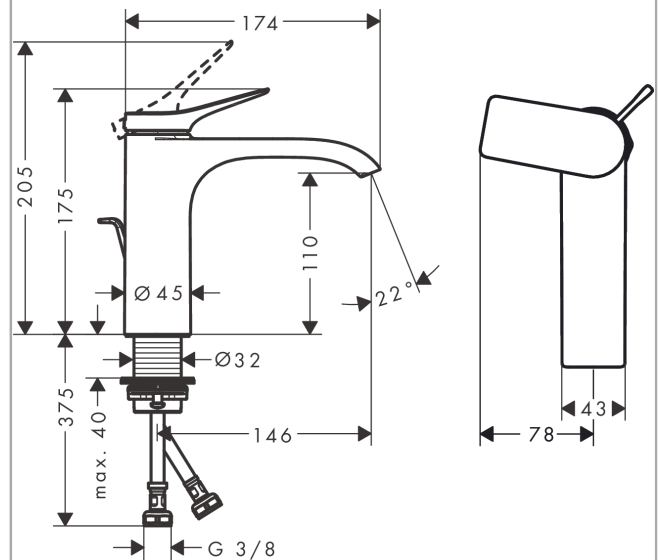

Maßzeichnung