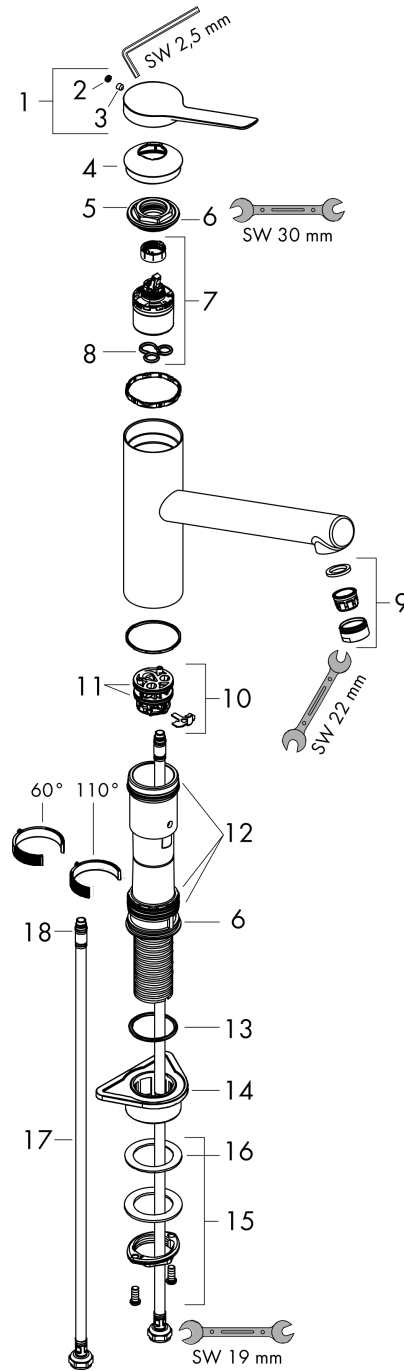

## Produktabbildung

## Maßzeichnung

**Zesis M33**

**Einhebel-Küchenmischer, 150, 1jet**

Oberfläche: **Chrom** Artikelnummer: **74802000**

**Durchflussdiagramm**

**Zesis M33**  
**Einhebel-Küchenmischer, 150, 1jet**  
 Oberfläche: **Chrom** Artikelnummer: **74802000**

Explosionszeichnung

Baujahr: >10/21

### Ersatzteilliste

Baujahr: >10/21

Pos.	Beschreibung	Artikelnummer	Preis	VE
1	Griff	94390000	45.85 CHF	1
2	Griffstopfen	93735610	8.65 CHF	1
3	Madenschraube M5x5	98446000	3.25 CHF	1
4	Kappe	94388000	8.65 CHF	1
5	Mutter	94389000	36.95 CHF	1
6	O-Ring 41x2	98212000	3.25 CHF	1
7	Kartusche kpl.	93895000	72.55 CHF	1
8	Dichtung	95008000	8.65 CHF	1
9	Luftsprudler M24x1 (15 l/min)	13913000	-	1
10	Adapter für Kartusche	98750000	11.90 CHF	1
11	O-Ring 30x2	98186000	3.25 CHF	1
12	Dichtungsset	98702000	8.65 CHF	1
13	O-Ring 36x2,5	98190000	3.25 CHF	1
14	Befestigungsteil	97523000	5.40 CHF	1
15	Schaftbefestigung kpl. (Ø 34)	95049000	14.25 CHF	1
16	Gleitring	97548000	3.25 CHF	1
17	Anschlussschlauch 600 mm M8x0,75 G3/8	96510000	23.05 CHF	1
18	O-Ring 7x1,5	98422000	3.25 CHF	1
a	Adapter Set	93395000	23.05 CHF	1
b	Griffadapter	94875000	5.40 CHF	1