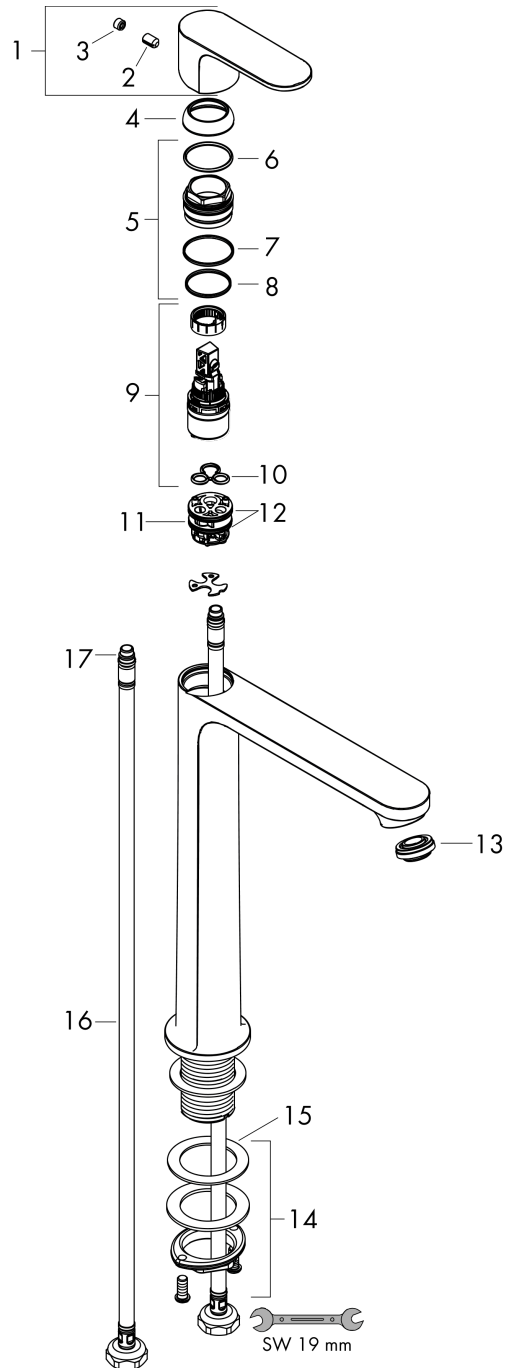

#### Merkmale

- ComfortZone: 240
- Ausladung: 169 mm
- Auslaufhöhe: 242 mm
- Griffvariante: Hebel
- Strahlart: Normalstrahl
- Maximale Durchflussmenge bei 3 bar: 5 l/min
- Keramikmischsystem
- Temperaturbegrenzung einstellbar
- Geräuschgruppe: I
- Durchflussklasse: O
- CoolStart - Kaltwasser in Griff-Grundstellung
- Strahlregler einfach mit Hilfe einer Münze und ohne Werkzeug entnehmbar
- PA-IX 38265/IO

### Produktabbildung

### Maßzeichnung

**Rebris S**

**Einhebel-Waschtismischer 240 CoolStart für Aufsatzwaschtische ohne Ablaufgarnitur**

Oberfläche: **Chrom** Artikelnummer: **72582000**

**Durchflussdiagramm**

**Rebris S**

**Einhebel-Waschtismischer 240 CoolStart für Aufsatzwaschtische ohne Ablaufgarnitur**

Oberfläche: **Chrom** Artikelnummer: **72582000**

**Explosionszeichnung**

Baujahr: >06/22