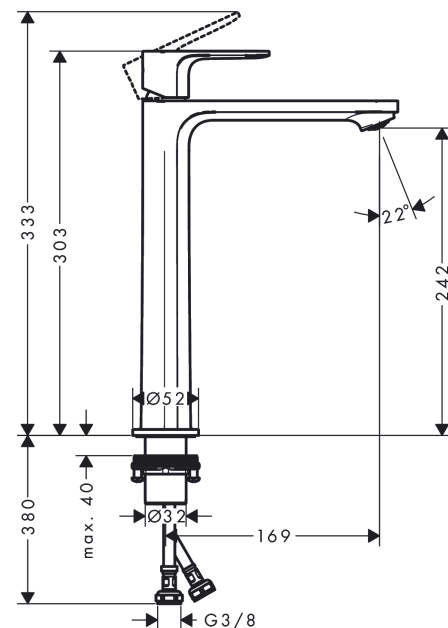

### Maßzeichnung

**Rebris S**

**Einhebel-Waschtismischer 240 CoolStart für Aufsatzwaschtische ohne Ablaufgarnitur**

Oberfläche: **Chrom** Artikelnummer: **72582000**

**Durchflussdiagramm**

**Rebris S**

**Einhebel-Waschtismischer 240 CoolStart für Aufsatzwaschtische ohne Ablaufgarnitur**