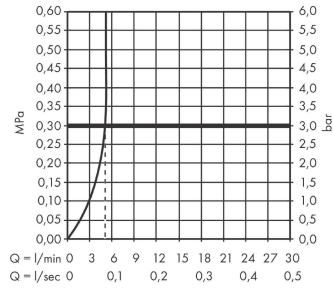

Maßzeichnung

Rebris S

Einhebel-Waschtischmischer Unterputz für Wandmontage mit Auslauf 20 cm

Oberfläche: **Matt Black** Artikelnummer: **72528670**

Durchflussdiagramm

Rebris S

Einhebel-Waschtischmischer Unterputz für Wandmontage mit Auslauf 20 cm