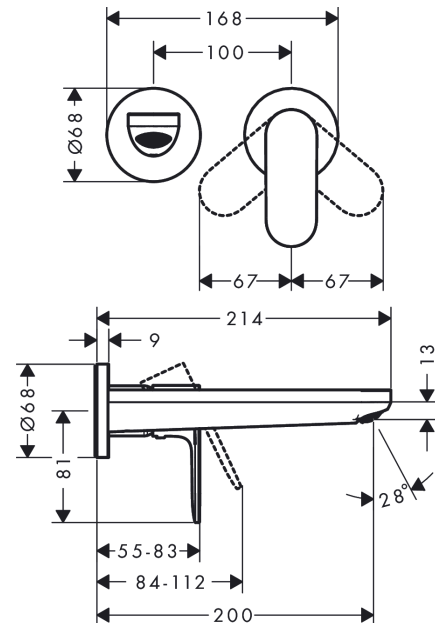

Rebris S

Einhebel-Waschtischmischer Unterputz für Wandmontage mit Auslauf 20 cm

Oberfläche: **Matt Black** Artikelnummer: **72528670**

Beschreibung

Merkmale

- besteht aus: Einhebel-Waschtischmischer Unterputz für Wandmontage, Ablaufgarnitur
- Ausladung: 200 mm
- Griffvariante: Hebel
- Strahlart: Normalstrahl
- Maximale Durchflussmenge bei 3 bar: 5 l/min
- Keramikmischsystem
- Temperaturbegrenzung einstellbar
- unverschliessbare Ablaufgarnitur
- Material Ablaufventil: Metall
- Griff rechts oder links positionierbar, abhängig von der Installation des Grundkörpers

Maßzeichnung

Rebris S

Einhebel-Waschtischmischer Unterputz für Wandmontage mit Auslauf 20 cm

Oberfläche: **Matt Black** Artikelnummer: **72528670**

Durchflussdiagramm

Rebris S

Einhebel-Waschtischmischer Unterputz für Wandmontage mit Auslauf 20 cm

Oberfläche: **Matt Black** Artikelnummer: **72528670**

Explosionszeichnung

Baujahr: >06/22

Rebris S

Einhebel-Waschtischmischer Unterputz für Wandmontage mit Auslauf 20 cm

Oberfläche: **Matt Black** Artikelnummer: **72528670**