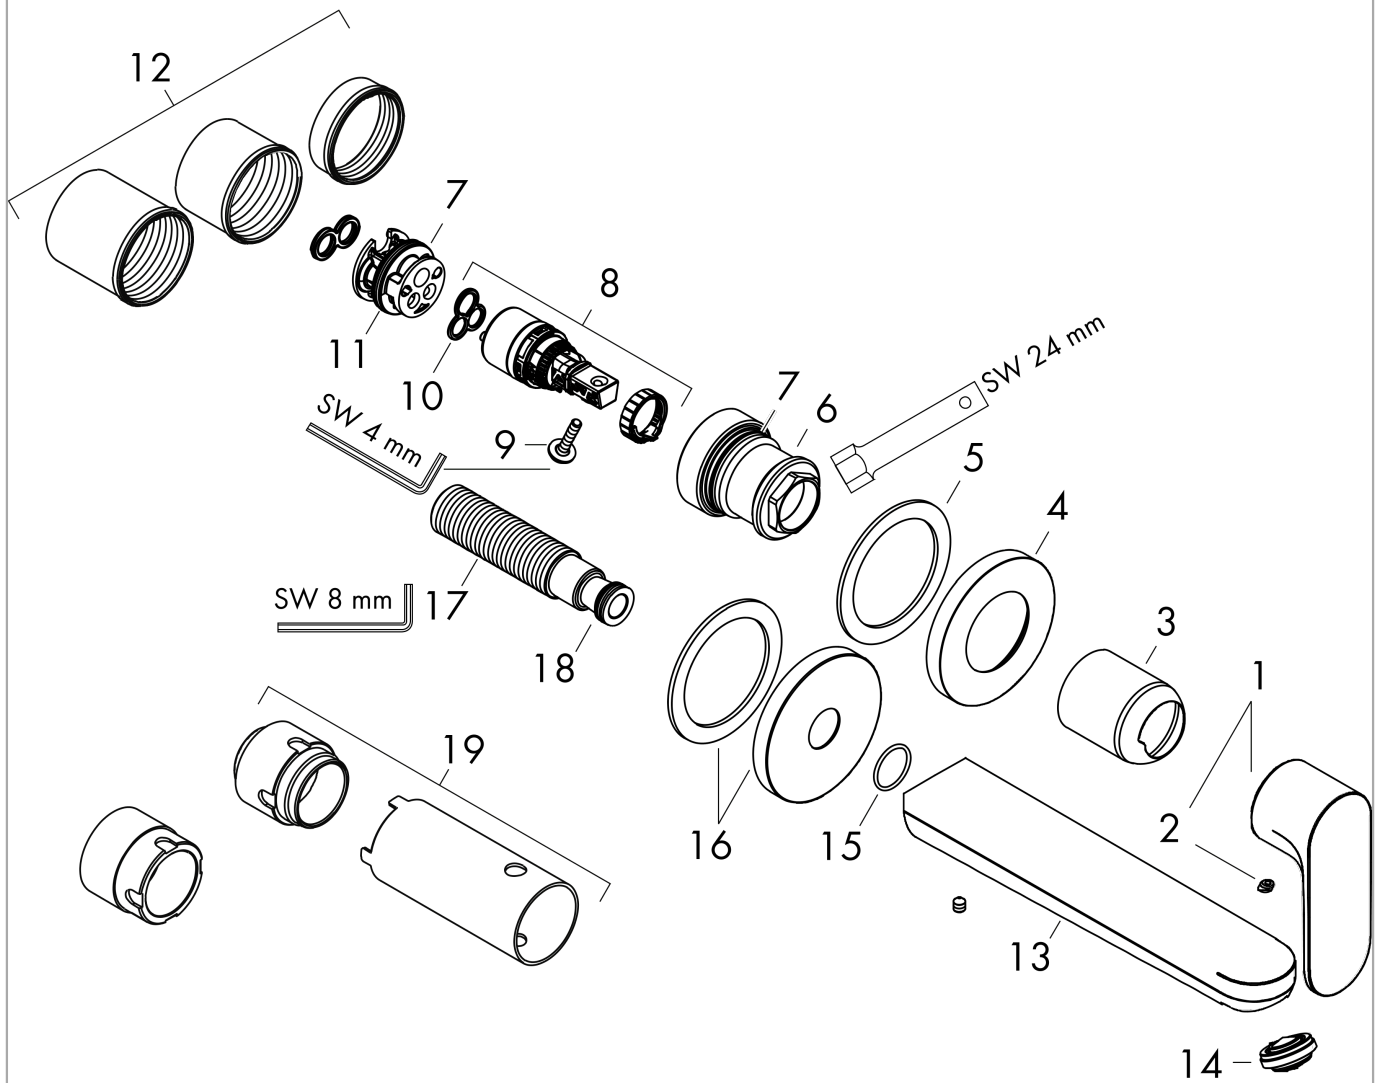

Rebris S

Einhebel-Waschtischmischer Unterputz für Wandmontage mit Auslauf 20 cm

Oberfläche: **Matt Black** Artikelnummer: **72528670**

Beschreibung

Merkmale

- besteht aus: Einhebel-Waschtischmischer Unterputz für Wandmontage, Ablaufgarnitur
- Ausladung: 200 mm
- Griffvariante: Hebel
- Strahlart: Normalstrahl
- Maximale Durchflussmenge bei 3 bar: 5 l/min
- Keramikmischsystem
- Temperaturbegrenzung einstellbar
- unverschliessbare Ablaufgarnitur
- Material Ablaufventil: Metall
- Griff rechts oder links positionierbar, abhängig von der Installation des Grundkörpers

Maßzeichnung

Rebris S

Einhebel-Waschtischmischer Unterputz für Wandmontage mit Auslauf 20 cm

Oberfläche: **Matt Black** Artikelnummer: **72528670**

Durchflussdiagramm

Rebris S

Einhebel-Waschtischmischer Unterputz für Wandmontage mit Auslauf 20 cm

Oberfläche: **Matt Black** Artikelnummer: **72528670**

Explosionszeichnung

Baujahr: >06/22

Rebris S

Einhebel-Waschtischmischer Unterputz für Wandmontage mit Auslauf 20 cm

Oberfläche: **Matt Black** Artikelnummer: **72528670**