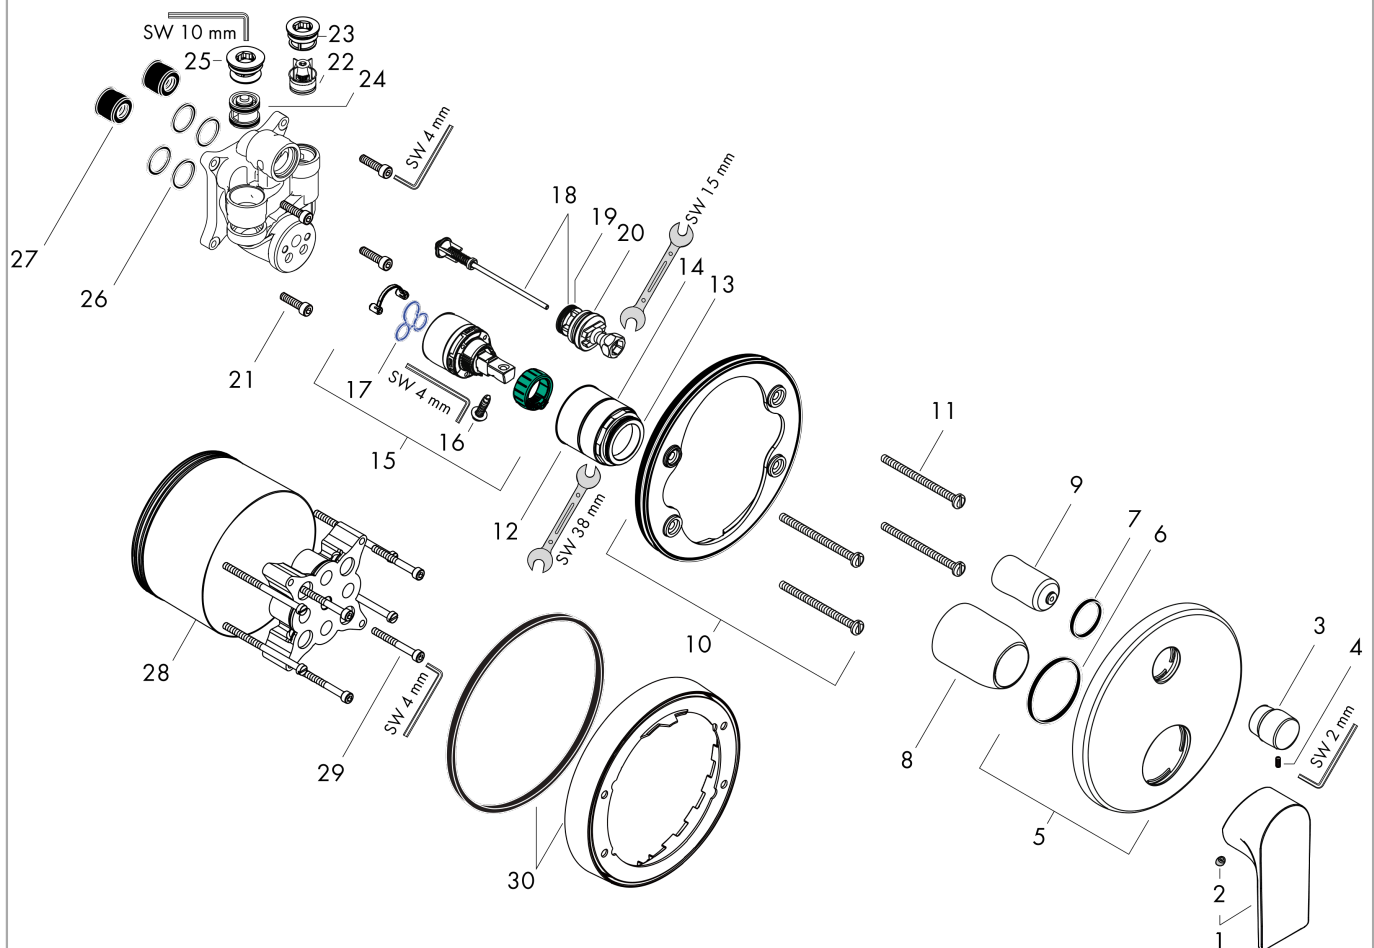

Rebris E

Einhebel-Wannenmischer Unterputz mit integrierter Sicherungskombination

Oberfläche: **Chrom** Artikelnummer: **72469000**

Beschreibung

Merkmale

- Maximale Durchflussmenge bei 3 bar: 25,6 l/min
- Durchfluss für Wanneneinlauf bei 3 bar: 25,6 l/min
- Durchfluss für Handbrause bei 3 bar: 24,8 l/min
- Keramikmischsystem
- Temperaturbegrenzung einstellbar
- Umsteller mit automatischer Rückstellung
- Rückflussverhinderer
- mit Schalldämpfer
- Geräuschgruppe: I
- Anschlussart: Grundkörper
- Wandmontage
- Durchflussklasse: D, B
- keine zusätzliche Serviceöffnung notwendig

Rebris E

Einhebel-Wannenmischer Unterputz mit integrierter Sicherungskombination

Oberfläche: **Chrom** Artikelnummer: **72469000**

Durchflussdiagramm

Rebris E

Einhebel-Wannenmischer Unterputz mit integrierter Sicherungskombination

Oberfläche: **Chrom** Artikelnummer: **72469000**

Explosionszeichnung

Baujahr: >06/22

Rebris E

Einhebel-Wannenmischer Unterputz mit integrierter Sicherungskombination

Oberfläche: **Chrom** Artikelnummer: **72469000**