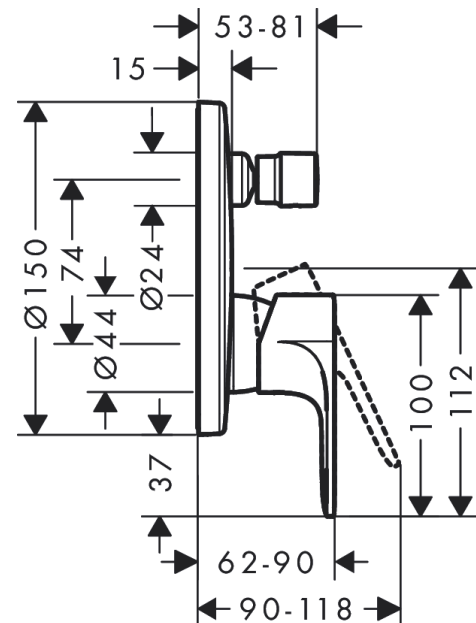

Rebris E

Einhebel-Wannenmischer Unterputz mit integrierter Sicherungskombination

Oberfläche: **Chrom** Artikelnummer: **72469000**

Beschreibung

Merkmale

- Maximale Durchflussmenge bei 3 bar: 25,6 l/min
- Durchfluss für Wanneneinlauf bei 3 bar: 25,6 l/min
- Durchfluss für Handbrause bei 3 bar: 24,8 l/min
- Keramikmischsystem
- Temperaturbegrenzung einstellbar
- Umsteller mit automatischer Rückstellung
- Rückflussverhinderer
- mit Schalldämpfer
- Geräuschgruppe: I
- Anschlussart: Grundkörper
- Wandmontage
- Durchflussklasse: D, B
- keine zusätzliche Serviceöffnung notwendig

Rebris E

Einhebel-Wannenmischer Unterputz mit integrierter Sicherungskombination

Oberfläche: **Chrom** Artikelnummer: **72469000**

Durchflussdiagramm

Rebris E

Einhebel-Wannenmischer Unterputz mit integrierter Sicherungskombination

Oberfläche: **Chrom** Artikelnummer: **72469000**

Explosionszeichnung

Baujahr: >06/22

Rebris E

Einhebel-Wannenmischer Unterputz mit integrierter Sicherungskombination

Oberfläche: **Chrom** Artikelnummer: **72469000**