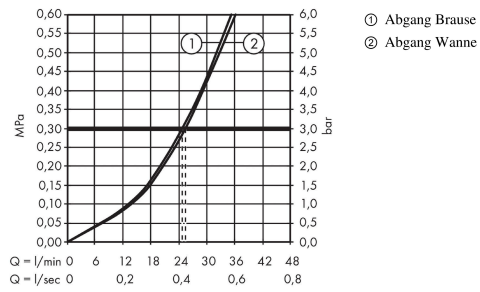

Rebris E

Einhebel-Wannenmischer Unterputz mit integrierter Sicherungskombination

Oberfläche: **Chrom** Artikelnummer: **72469000**

Durchflussdiagramm