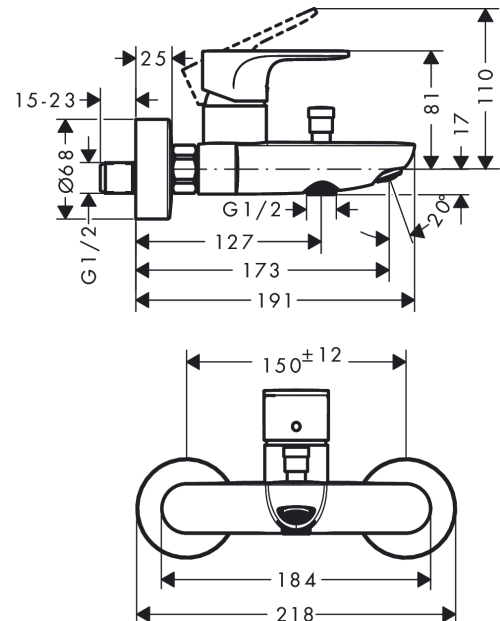

### Merkmale

- Ausladung: 173 mm
- Stichmass: 150 mm ± 12 mm
- Strahlart Armatur: Normalstrahl
- Maximale Durchflussmenge bei 3 bar: 20,4 l/min
- Durchfluss für Wanneneinlauf bei 3 bar: 20,4 l/min
- Durchfluss für Handbrause bei 3 bar: 15,5 l/min
- Keramikmischsystem
- Temperaturbegrenzung einstellbar
- Umsteller mit automatischer Rückstellung
- Eigensicher gegen Rückfließen, nach DIN EN 1717
- mit Schalldämpfer
- Geräuschgruppe: II
- Anschlussart: S-Anschlüsse
- Wandmontage
- Durchflussklasse: C, B
- PA-IX 16957/IICB

## Produktabbildung

## Maßzeichnung

**Rebris S**

**Einhebel-Wannenmischer Aufputz**

Oberfläche: **Matt Black** Artikelnummer: **72440670**

**Durchflussdiagramm**

**Rebris S**  
**Einhebel-Wannenmischer Aufputz**  
 Oberfläche: **Matt Black**    Artikelnummer: **72440670**