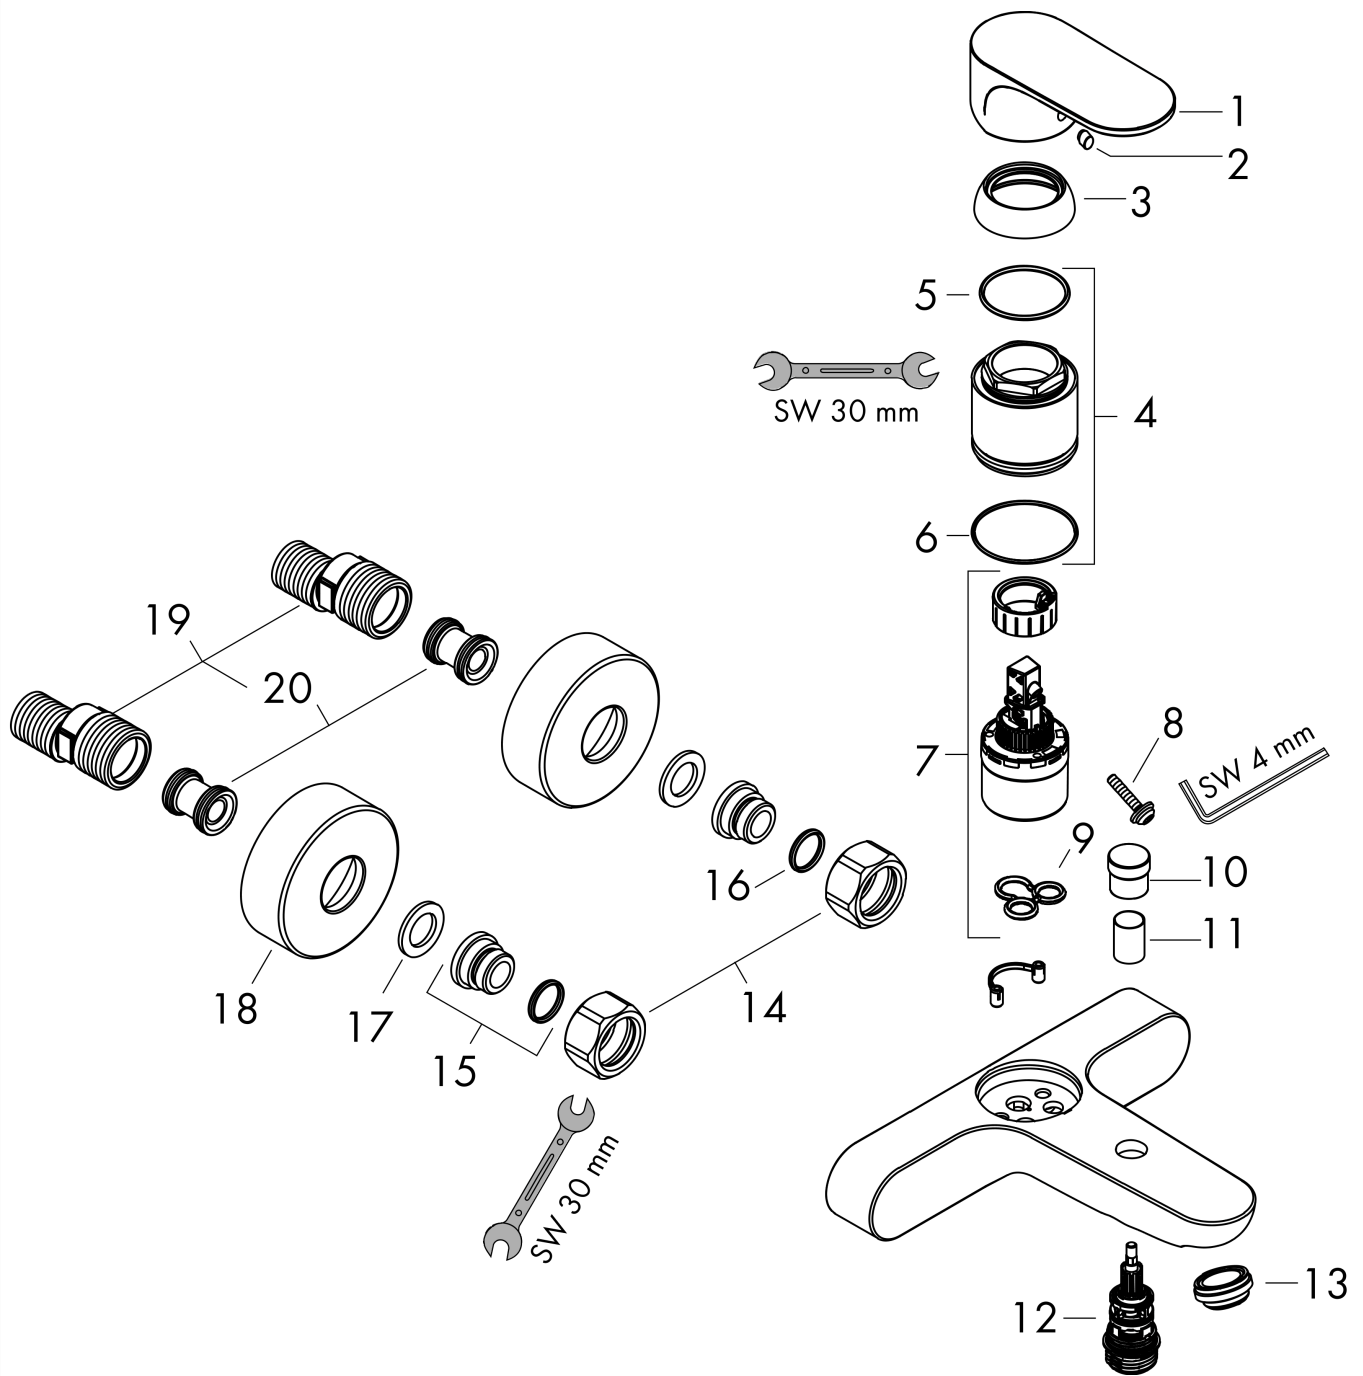

Rebris S
Einhebel-Wannenmischer Aufputz
Oberfläche: **Matt Black**   Artikelnummer: **72440670**

Explosionszeichnung

Baujahr: >06/22

Rebris S

Einhebel-Wannenmischer Aufputz

Oberfläche: **Matt Black** Artikelnummer: **72440670**

Ersatzteilliste

Baujahr: >06/22

Pos.	Beschreibung	Artikelnummer	Preis	VE
1	Griff	94654000	45.85 CHF	1
2	Griffstopfen	96338000	3.25 CHF	1
3	Kappe	97406000	18.80 CHF	1
4	Mutter	97977000	36.95 CHF	1
5	O-Ring 32x2	98193000	3.25 CHF	1
6	O-Ring 33x1,5	98164000	3.25 CHF	1
7	Kartusche kpl.	92730000	58.70 CHF	1
8	Sicherungsschraube	95140000	5.40 CHF	1
9	Dichtung	95008000	8.65 CHF	1
10	Zugknopf	97981000	18.80 CHF	1
11	Hülse	97979000	14.25 CHF	1
12	Umsteller	97978000	58.70 CHF	1
13	Luftsprudler M24x1 (30 l/min)	94656000	5.40 CHF	1
14	Muttern Set	96157000	28.95 CHF	1
15	Anschlußnippel	97220000	14.25 CHF	1
16	O-Ring 15x2	98163000	3.25 CHF	1
17	Siebichtung	96922000	8.65 CHF	1
18	Rosette Ø 68 mm	96467000	18.80 CHF	1
19	S-Anschluss Set (±12 mm)	94140000	45.85 CHF	1
20	Schalldämpfer	96429000	5.40 CHF	1