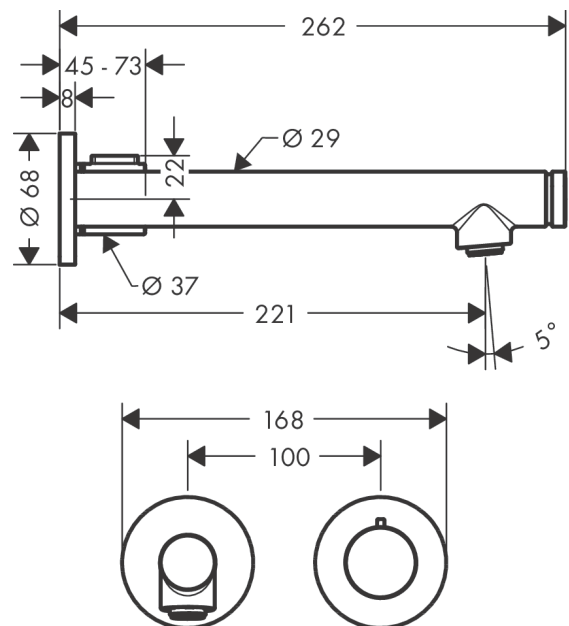

##### Merkmale

- besteht aus: Waschtischmischer Unterputz für Wandmontage, Ablaufgarnitur
- Ausladung: 221 mm
- Griffvariante: Zylindergriff
- Strahlart: Normalstrahl
- Maximale Durchflussmenge bei 3 bar: 5 l/min
- Start/ Stop Ventil zur Bedienung der Verbraucher
- Trennung von Temperatursteuerung und Öffnen/ Schliessen
- unverschliessbare Ablaufgarnitur
- Griff rechts oder links positionierbar, abhängig von der Installation des Grundkörpers
- Geräuschgruppe: I
- Durchflussklasse: O
- SVGW 1712-6710
- PA-IX 7311/IO

#### Maßzeichnung

**AXOR Uno**  
**Waschtischmischer Unterputz für Wandmontage Select mit Auslauf 221 mm**  
 Oberfläche: **Brushed Black Chrome** Artikelnummer: **45113340**

**Durchflussdiagramm**

**AXOR Uno**

**Waschtischmischer Unterputz für Wandmontage Select mit Auslauf 221 mm**

Oberfläche: **Brushed Black Chrome** Artikelnummer: **45113340**

**Explosionszeichnung**

Baujahr: >07/19