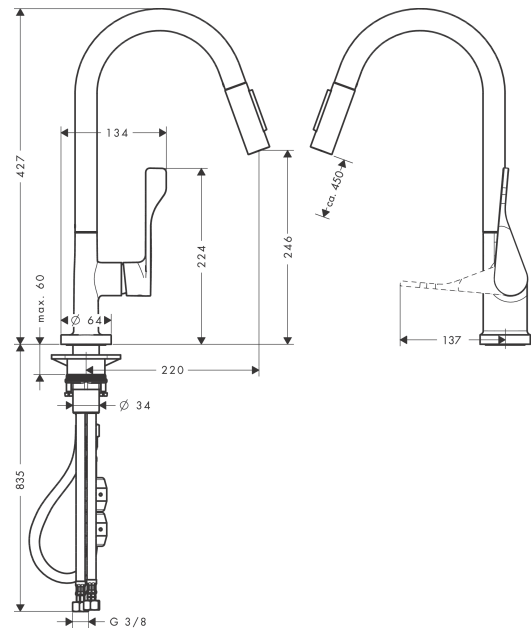

### Merkmale

- ComfortZone 250
- Schwenkbereich einstellbar in 2 Stufen auf 110° oder 150°
- Brausestrahl, Laminarstrahl
- Brausestrahl arretierbar, Strahlrückstellung durch Tastendruck
- MagFit magnetische Brausehalterung
- Quick-Connect Schlauch
- Maximale Durchflussmenge bei 3 bar: 9 l/min
- Keramikmischsystem
- G 3/8-Anschlusschläuche
- Temperaturbegrenzung einstellbar
- Rückflussverhinderer integriert
- Auszugslänge bis zu 50 cm
- SVGW 1010-5788
- P-IX 18332/IBO

## Produktabbildung

## Maßzeichnung

**AXOR Citterio**  
**Einhebel-Küchenmischer 250 mit Ausziehbrause**  
 Oberfläche: **Matt Black** Artikelnummer: **39835670**

**Durchflussdiagramm**