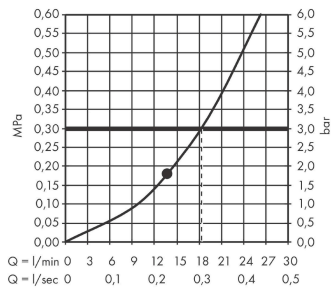

AXOR ShowerSolutions

Kopfbrause 300/300 1jet mit Brausearm

Oberfläche: **Brushed Gold Optic** Artikelnummer: **35314250**

Beschreibung

Merkmale

- besteht aus: Kopfbrause, Brausenarm
- Brausekopfgrösse: 300 x 300 mm
- Strahlart: PowderRain
- Durchflussmenge PowderRain (bei 3 bar): 18,2 l/min
- Funktion ab: 13,5 l/min
- Maximale Durchflussmenge bei 3 bar: 18,2 l/min
- Mindestfließdruck: 2 bar
- dynamische Strahldüsen fahren im Betrieb aus
- Material Strahlscheibe: Metall
- Brausearmlänge: 450 mm
- Kopfbrause zur Reinigung abnehmbar
- ServiceCard mit Sieb kann zur Reinigung ohne Werkzeug entnommen werden
- Montage: Wand
- Anschlussgewinde: G ½

Maßzeichnung

AXOR ShowerSolutions
Kopfbrause 300/300 1jet mit Brausearm
 Oberfläche: **Brushed Gold Optic** Artikelnummer: **35314250**

Durchflussdiagramm

Die Verbrauchswerte wurden praxisnah mit den dazugehörigen Armaturen (Thermostat/Mischer/Unterputzventil) gemessen.