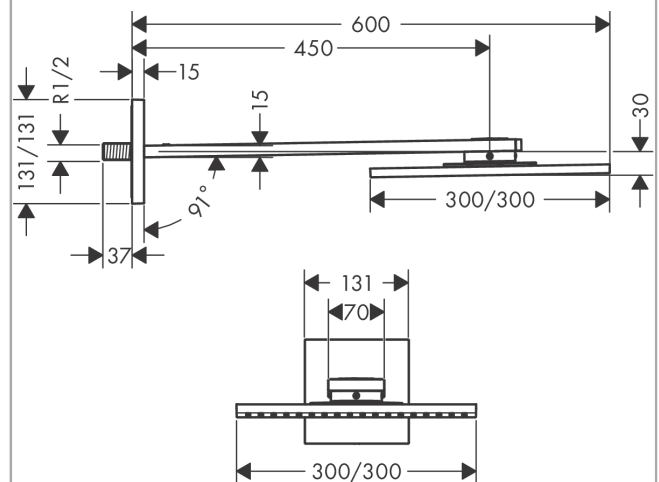

AXOR ShowerSolutions

Kopfbrause 300/300 1jet mit Brausearm

Oberfläche: **Brushed Gold Optic** Artikelnummer: **35314250**

Beschreibung

Merkmale

- besteht aus: Kopfbrause, Brausenarm
- Brausekopfgrösse: 300 x 300 mm
- Strahlart: PowderRain
- Durchflussmenge PowderRain (bei 3 bar): 18,2 l/min
- Funktion ab: 13,5 l/min
- Maximale Durchflussmenge bei 3 bar: 18,2 l/min
- Mindestfließdruck: 2 bar
- dynamische Strahldüsen fahren im Betrieb aus
- Material Strahlscheibe: Metall
- Brausearmlänge: 450 mm
- Kopfbrause zur Reinigung abnehmbar
- ServiceCard mit Sieb kann zur Reinigung ohne Werkzeug entnommen werden
- Montage: Wand
- Anschlussgewinde: G ½

Maßzeichnung

AXOR ShowerSolutions
Kopfbrause 300/300 1jet mit Brausearm
 Oberfläche: **Brushed Gold Optic** Artikelnummer: **35314250**

Durchflussdiagramm

Die Verbrauchswerte wurden praxisnah mit den dazugehörigen Armaturen (Thermostat/Mischer/Unterputzventil) gemessen.

AXOR ShowerSolutions

Kopfbrause 300/300 1jet mit Brausearm

Oberfläche: **Brushed Gold Optic** Artikelnummer: **35314250**

Einbaubeispiel