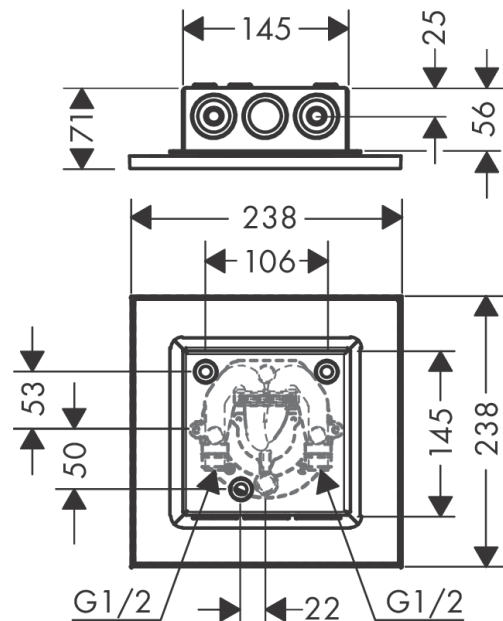

AXOR ShowerSolutions
Kopfbrause 250/250 1jet Decke - Aufputz
 Oberfläche: **Brushed Brass** Artikelnummer: **35309950**

Beschreibung

Merkmale

- Brausekopfgrösse: 250 x 250 mm
- Strahlart: PowderRain
- Durchflussmenge PowderRain (bei 3 bar): 18,1 l/min
- Funktion ab: 15,4 l/min
- Maximale Durchflussmenge bei 3 bar: 18,1 l/min
- Mindestfliessdruck: 1,8 bar
- dynamische Strahldüsen fahren im Betrieb aus
- Material Strahlscheibe: Metall
- Kopfbrause zur Reinigung abnehmbar
- Montage: Decke - UP Installation
- Anschlussart: Grundkörper

Maßzeichnung

AXOR ShowerSolutions
Kopfbrause 250/250 1jet Decke - Aufputz
 Oberfläche: **Brushed Brass** Artikelnummer: **35309950**

Durchflussdiagramm

Die Verbrauchswerte wurden praxisnah mit den dazugehörigen Armaturen (Thermostat/Mischer/Unterputzventil) gemessen.

AXOR ShowerSolutions
Kopfbrause 250/250 1jet Decke - Aufputz
 Oberfläche: **Brushed Brass** Artikelnummer: **35309950**

Einbaubeispiel

AXOR 250 1jet
 35287000
 AXOR 300 1jet
 35302000

AXOR 250/250 1jet
 35309000
 AXOR 300/300 1jet
 35317000