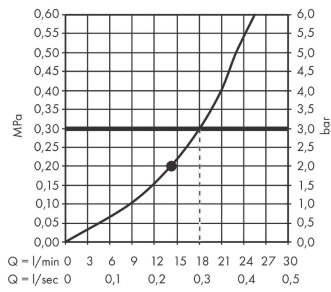

AXOR ShowerSolutions
Kopfbrause 250/250 1jet Decke - Aufputz
 Oberfläche: **Brushed Brass** Artikelnummer: **35309950**

Beschreibung

Merkmale

- Brausekopfgrösse: 250 x 250 mm
- Strahlart: PowderRain
- Durchflussmenge PowderRain (bei 3 bar): 18,1 l/min
- Funktion ab: 15,4 l/min
- Maximale Durchflussmenge bei 3 bar: 18,1 l/min
- Mindestfliessdruck: 1,8 bar
- dynamische Strahldüsen fahren im Betrieb aus
- Material Strahlscheibe: Metall
- Kopfbrause zur Reinigung abnehmbar
- Montage: Decke - UP Installation
- Anschlussart: Grundkörper

Maßzeichnung

AXOR ShowerSolutions
Kopfbrause 250/250 1jet Decke - Aufputz
 Oberfläche: **Brushed Brass** Artikelnummer: **35309950**

Durchflussdiagramm

Die Verbrauchswerte wurden praxisnah mit den dazugehörigen Armaturen (Thermostat/Mischer/Unterputzventil) gemessen.