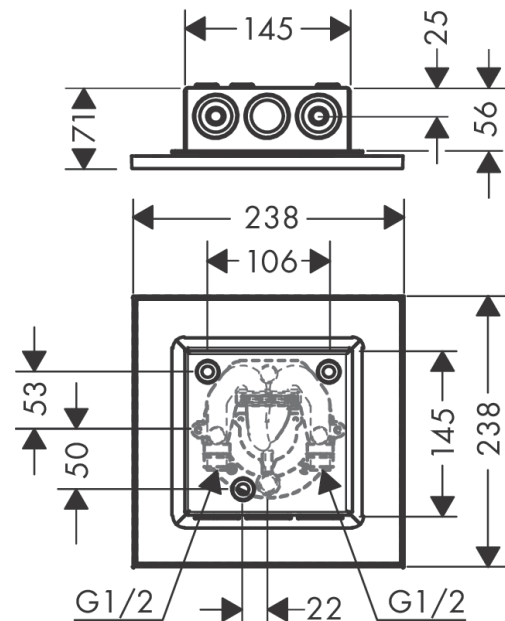

AXOR ShowerSolutions

Kopfbrause 250/250 1jet Decke - Aufputz

Oberfläche: **Polished Black Chrome** Artikelnummer: **35309330**

Beschreibung

Merkmale

- Brausekopfgrösse: 250 x 250 mm
- Strahlart: PowderRain
- Durchflussmenge PowderRain (bei 3 bar): 18,1 l/min
- Funktion ab: 15,4 l/min
- Maximale Durchflussmenge bei 3 bar: 18,1 l/min
- Mindestfliessdruck: 1,8 bar
- dynamische Strahldüsen fahren im Betrieb aus
- Material Strahlscheibe: Metall
- Kopfbrause zur Reinigung abnehmbar
- Montage: Decke - UP Installation
- Anschlussart: Grundkörper

Maßzeichnung

AXOR ShowerSolutions
Kopfbrause 250/250 1jet Decke - Aufputz
 Oberfläche: **Polished Black Chrome** Artikelnummer: **35309330**

Durchflussdiagramm

Die Verbrauchswerte wurden praxisnah mit den dazugehörigen Armaturen (Thermostat/Mischer/Unterputzventil) gemessen.

AXOR ShowerSolutions

Kopfbrause 250/250 1jet Decke - Aufputz

Oberfläche: **Polished Black Chrome** Artikelnummer: **35309330**

Einbaubeispiel

AXOR 250 1jet
35287000
AXOR 300 1jet
35302000

AXOR 250/250 1jet
35309000
AXOR 300/300 1jet
35317000