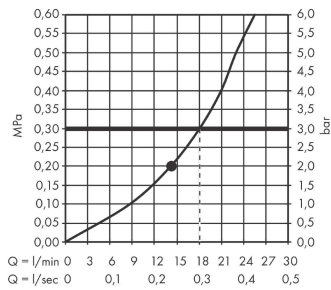

AXOR ShowerSolutions

Kopfbrause 250/250 1jet Decke - Aufputz

Oberfläche: **Polished Black Chrome** Artikelnummer: **35309330**

Beschreibung

Merkmale

- Brausekopfgrösse: 250 x 250 mm
- Strahlart: PowderRain
- Durchflussmenge PowderRain (bei 3 bar): 18,1 l/min
- Funktion ab: 15,4 l/min
- Maximale Durchflussmenge bei 3 bar: 18,1 l/min
- Mindestfliessdruck: 1,8 bar
- dynamische Strahldüsen fahren im Betrieb aus
- Material Strahlscheibe: Metall
- Kopfbrause zur Reinigung abnehmbar
- Montage: Decke - UP Installation
- Anschlussart: Grundkörper

Maßzeichnung

AXOR ShowerSolutions
Kopfbrause 250/250 1jet Decke - Aufputz
 Oberfläche: **Polished Black Chrome** Artikelnummer: **35309330**

Durchflussdiagramm

Die Verbrauchswerte wurden praxisnah mit den dazugehörigen Armaturen (Thermostat/Mischer/Unterputzventil) gemessen.