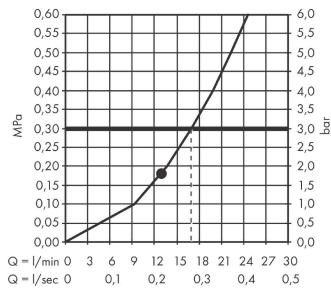

AXOR ShowerSolutions

Kopfbrause 250/250 1jet mit Brausearm

Oberfläche: **Brushed Black Chrome** Artikelnummer: **35306340**

Beschreibung

Merkmale

- besteht aus: Kopfbrause, Brausenarm
- Brausekopfgrösse: 250 x 250 mm
- Strahlart: PowderRain
- Durchflussmenge PowderRain (bei 3 bar): 17 l/min
- Funktion ab: 12,8 l/min
- Maximale Durchflussmenge bei 3 bar: 17 l/min
- Mindestfliessdruck: 1,8 bar
- dynamische Strahldüsen fahren im Betrieb aus
- Material Strahlscheibe: Metall
- Brausearmlänge: 450 mm
- Kopfbrause zur Reinigung abnehmbar
- ServiceCard mit Sieb kann zur Reinigung ohne Werkzeug entnommen werden
- Montage: Wand
- Anschlussgewinde: G ½

Maßzeichnung

AXOR ShowerSolutions
Kopfbrause 250/250 1jet mit Brausearm
 Oberfläche: **Brushed Black Chrome** Artikelnummer: **35306340**

Durchflussdiagramm

Die Verbrauchswerte wurden praxisnah mit den dazugehörigen Armaturen (Thermostat/Mischer/Unterputzventil) gemessen.