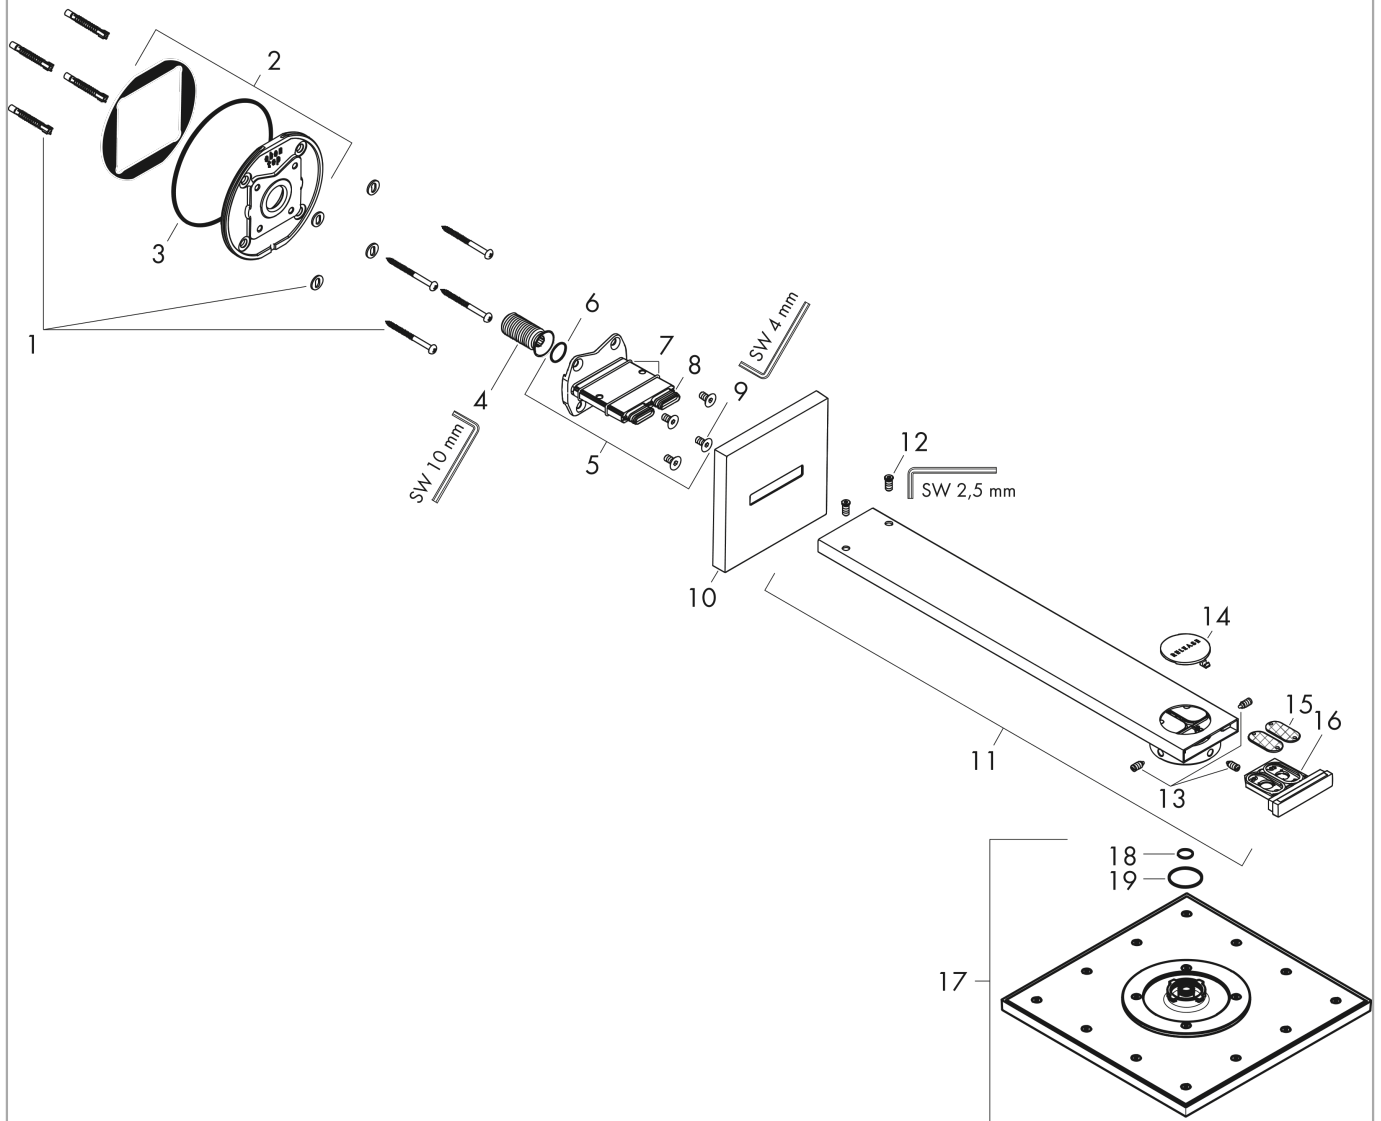

AXOR ShowerSolutions

Kopfbrause 250/250 1jet mit Brausearm

Oberfläche: **Brushed Black Chrome** Artikelnummer: **35306340**

Explosionszeichnung

Baujahr: >03/19

AXOR ShowerSolutions

Kopfbrause 250/250 1jet mit Brausearm

Oberfläche: **Brushed Black Chrome** Artikelnummer: **35306340**

Ersatzteilliste

Baujahr: >03/19

Pos.	Beschreibung	Artikelnummer	Preis	VE
1	Befestigungsteile	96179000	11.90 CHF	1
2	Wandflansch	93455000	72.55 CHF	1
3	O-Ring 120x2,5	93399000	5.40 CHF	1
4	Anschlußnippel G½	93419000	58.70 CHF	1
5	Adapter für Kopfbrause	93456000	166.45 CHF	1
6	O-Ring 17x1,5	98137000	3.25 CHF	1
7	O-Ring 30x2	98186000	3.25 CHF	1
8	O-Ring 15x1,5	92118000	3.25 CHF	1
9	Schraube	92137000	5.40 CHF	1
10	Rosette	93400340	132.95 CHF	1
11	Brausearm	93404340	831.30 CHF	1
12	Schraube	93431000	8.65 CHF	1
13	Schraubenset	93454000	58.70 CHF	1
14	Drucktaster	93401000	18.80 CHF	1
15	Sieb	93402000	11.90 CHF	1
16	Serviceeinheit	93403340	132.95 CHF	1
17	Kopfbrause	93452340	1683.10 CHF	1
18	O-Ring 12x1,5	98430000	3.25 CHF	1
19	O-Ring 28x2	98194000	3.25 CHF	1