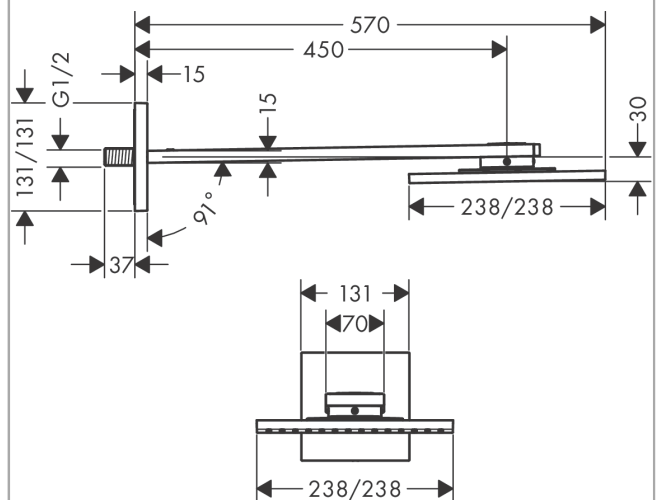

AXOR ShowerSolutions

Kopfbrause 250/250 1jet mit Brausearm

Oberfläche: **Brushed Black Chrome** Artikelnummer: **35306340**

Beschreibung

Merkmale

- besteht aus: Kopfbrause, Brausenarm
- Brausekopfgrösse: 250 x 250 mm
- Strahlart: PowderRain
- Durchflussmenge PowderRain (bei 3 bar): 17 l/min
- Funktion ab: 12,8 l/min
- Maximale Durchflussmenge bei 3 bar: 17 l/min
- Mindestfliessdruck: 1,8 bar
- dynamische Strahldüsen fahren im Betrieb aus
- Material Strahlscheibe: Metall
- Brausearmlänge: 450 mm
- Kopfbrause zur Reinigung abnehmbar
- ServiceCard mit Sieb kann zur Reinigung ohne Werkzeug entnommen werden
- Montage: Wand
- Anschlussgewinde: G ½

Maßzeichnung

AXOR ShowerSolutions
Kopfbrause 250/250 1jet mit Brausearm
 Oberfläche: **Brushed Black Chrome** Artikelnummer: **35306340**

Durchflussdiagramm

Die Verbrauchswerte wurden praxisnah mit den dazugehörigen Armaturen (Thermostat/Mischer/Unterputzventil) gemessen.

Explosionszeichnung

Baujahr: >03/19

AXOR ShowerSolutions

Kopfbrause 250/250 1jet mit Brausearm

Oberfläche: **Brushed Black Chrome** Artikelnummer: **35306340**

Ersatzteilliste

Baujahr: >03/19

Pos.	Beschreibung	Artikelnummer	Preis	VE
1	Befestigungsteile	96179000	11.90 CHF	1
2	Wandflansch	93455000	72.55 CHF	1
3	O-Ring 120x2,5	93399000	5.40 CHF	1
4	Anschlußnippel G½	93419000	58.70 CHF	1
5	Adapter für Kopfbrause	93456000	166.45 CHF	1
6	O-Ring 17x1,5	98137000	3.25 CHF	1
7	O-Ring 30x2	98186000	3.25 CHF	1
8	O-Ring 15x1,5	92118000	3.25 CHF	1
9	Schraube	92137000	5.40 CHF	1
10	Rosette	93400340	132.95 CHF	1
11	Brausearm	93404340	831.30 CHF	1
12	Schraube	93431000	8.65 CHF	1
13	Schraubenset	93454000	58.70 CHF	1
14	Drucktaster	93401000	18.80 CHF	1
15	Sieb	93402000	11.90 CHF	1
16	Serviceeinheit	93403340	132.95 CHF	1
17	Kopfbrause	93452340	1683.10 CHF	1
18	O-Ring 12x1,5	98430000	3.25 CHF	1
19	O-Ring 28x2	98194000	3.25 CHF	1