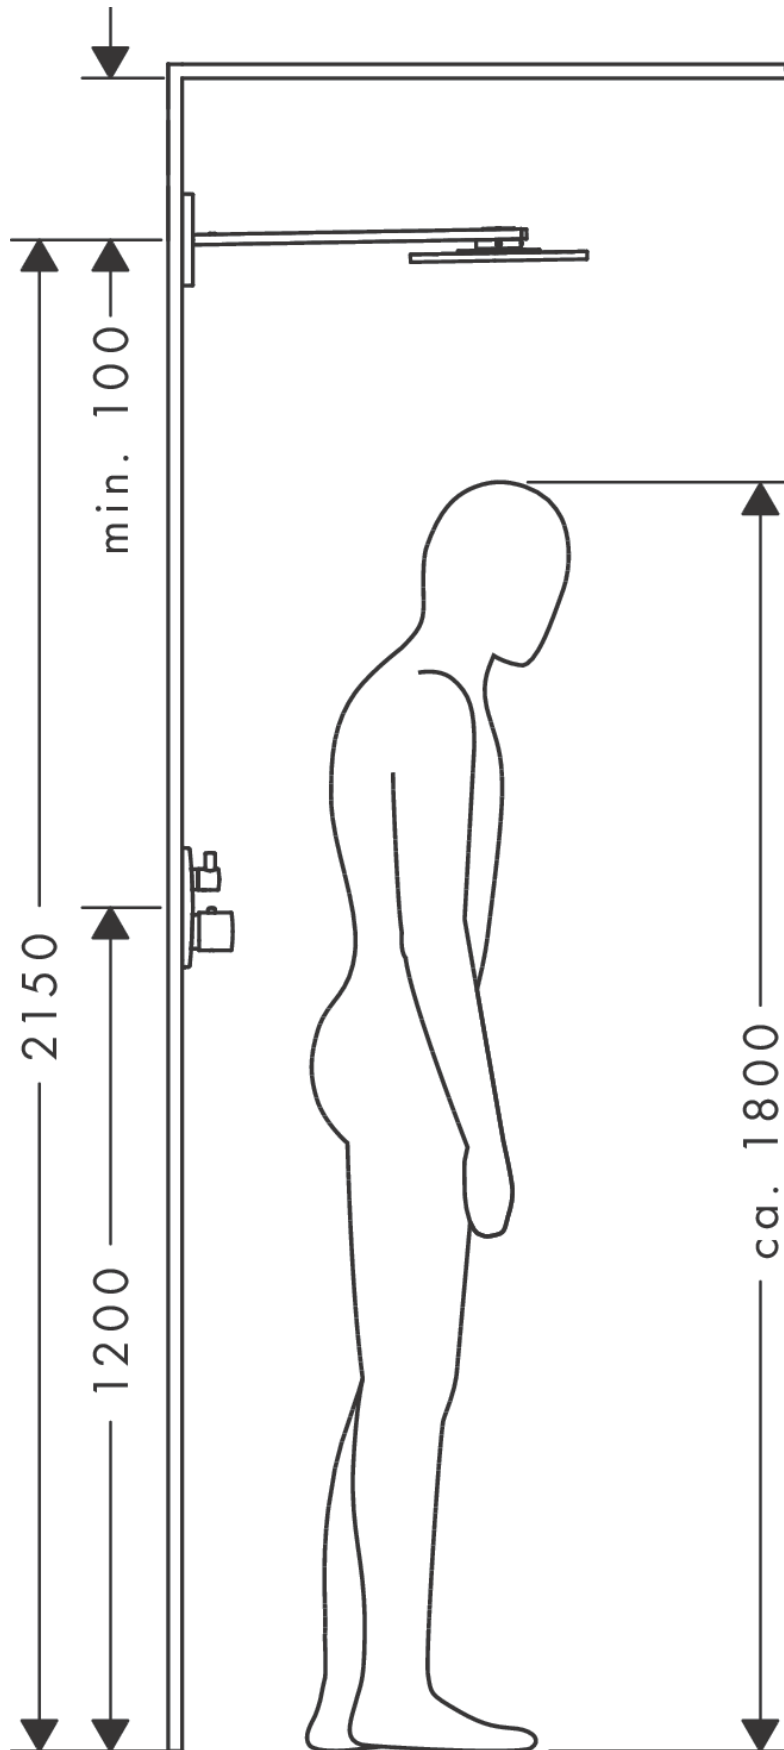

AXOR ShowerSolutions

Kopfbrause 250/250 1jet mit Brausearm

Oberfläche: **Brushed Black Chrome** Artikelnummer: **35306340**

Beschreibung

Merkmale

- besteht aus: Kopfbrause, Brausenarm
- Brausekopfgrösse: 250 x 250 mm
- Strahlart: PowderRain
- Durchflussmenge PowderRain (bei 3 bar): 17 l/min
- Funktion ab: 12,8 l/min
- Maximale Durchflussmenge bei 3 bar: 17 l/min
- Mindestfliessdruck: 1,8 bar
- dynamische Strahldüsen fahren im Betrieb aus
- Material Strahlscheibe: Metall
- Brausearmlänge: 450 mm
- Kopfbrause zur Reinigung abnehmbar
- ServiceCard mit Sieb kann zur Reinigung ohne Werkzeug entnommen werden
- Montage: Wand
- Anschlussgewinde: G ½

Maßzeichnung

AXOR ShowerSolutions
Kopfbrause 250/250 1jet mit Brausearm
 Oberfläche: **Brushed Black Chrome** Artikelnummer: **35306340**

Durchflussdiagramm

Die Verbrauchswerte wurden praxisnah mit den dazugehörigen Armaturen (Thermostat/Mischer/Unterputzventil) gemessen.

AXOR ShowerSolutions

Kopfbrause 250/250 1jet mit Brausearm

Oberfläche: **Brushed Black Chrome** Artikelnummer: **35306340**

Einbaubeispiel

AXOR ShowerSolutions

Kopfbrause 250/250 1jet mit Brausearm

Oberfläche: **Brushed Black Chrome** Artikelnummer: **35306340**