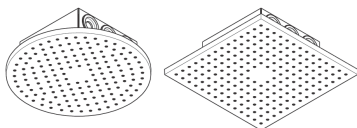

AXOR ShowerSolutions

Kopfbrause 300 2jet Decke - Aufputz

Oberfläche: **Stainless Steel Optic** Artikelnummer: **35305800**

Einbaubeispiel

AXOR 250 2jet
35298000
AXOR 300 2jet
35305000

AXOR 250/250 2jet
35313000
AXOR 300/300 2jet
35321000