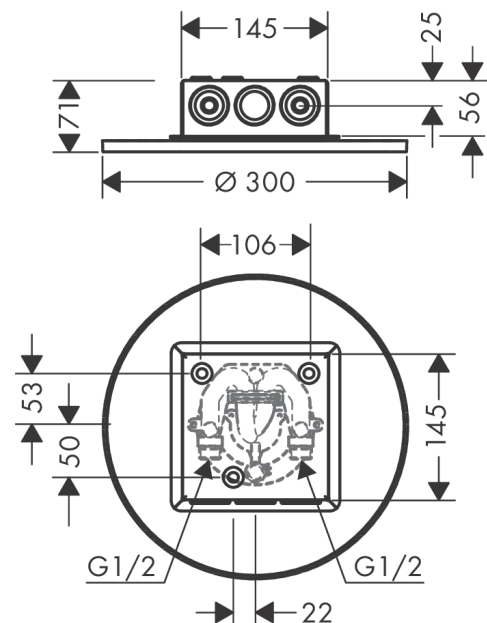

##### Merkmale

- Brausekopfgröße: 300 mm
- Strahlart: PowderRain, Intense PowderRain
- Durchflussmenge PowderRain (bei 3 bar): 17 l/min
- Durchflussmenge Intense PowderRain (bei 3 bar): 15 l/min
- Maximale Durchflussmenge bei 3 bar: 17 l/min
- Mindestfließdruck: 1,5 bar
- dynamische Strahldüsen fahren im Betrieb aus
- Material Strahlscheibe: Metall
- Kopfbrause zur Reinigung abnehmbar
- Montage: Decke - UP Installation
- Anschlussart: Grundkörper

#### Produktabbildung

#### Maßzeichnung

**AXOR ShowerSolutions**  
**Kopfbrause 300 2jet Decke - Aufputz**  
 Oberfläche: **Stainless Steel Optic** Artikelnummer: **35305800**

**Durchflussdiagramm**

Die Verbrauchswerte wurden praxisnah mit den dazugehörigen Armaturen (Thermostat/Mischer/Unterputzventil) gemessen.