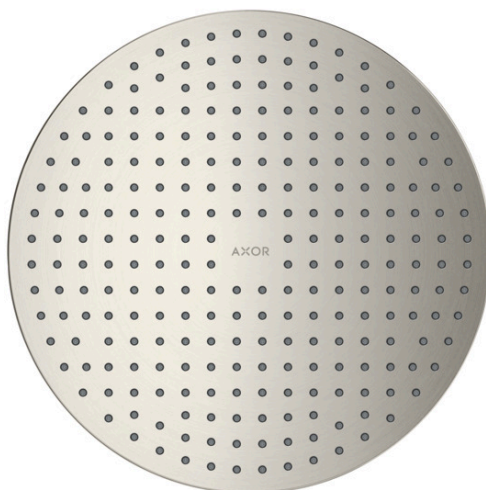

AXOR ShowerSolutions

Kopfbrause 300 2jet Decke - Aufputz

Oberfläche: **Stainless Steel Optic** Artikelnummer: **35305800**

Beschreibung

Merkmale

- Brausekopfgröße: 300 mm
- Strahlart: PowderRain, Intense PowderRain
- Durchflussmenge PowderRain (bei 3 bar): 17 l/min
- Durchflussmenge Intense PowderRain (bei 3 bar): 15 l/min
- Maximale Durchflussmenge bei 3 bar: 17 l/min
- Mindestfließdruck: 1,5 bar
- dynamische Strahldüsen fahren im Betrieb aus
- Material Strahlscheibe: Metall
- Kopfbrause zur Reinigung abnehmbar
- Montage: Decke - UP Installation
- Anschlussart: Grundkörper

Artikeldetails

TEAM-Nr. 758358.531
Preis exkl. MwSt. 2498.00 CHF

Technologie

Designpreise

reddot winner 2020

reddot winner 2021

Zertifikate / Nachhaltigkeit

Produktabbildung