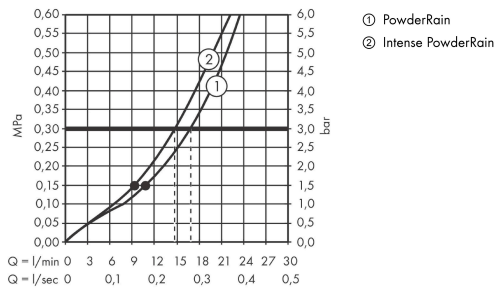

AXOR ShowerSolutions

Kopfbrause 300 2jet Decke - Aufputz

Oberfläche: **Polished Black Chrome**

Artikelnummer: **35305330**

Beschreibung

Merkmale

- Brausekopfgrösse: 300 mm
- Strahlart: PowderRain, Intense PowderRain
- Durchflussmenge PowderRain (bei 3 bar): 17 l/min
- Durchflussmenge Intense PowderRain (bei 3 bar): 15 l/min
- Maximale Durchflussmenge bei 3 bar: 17 l/min
- Mindestfliessdruck: 1,5 bar
- dynamische Strahldüsen fahren im Betrieb aus
- Material Strahlscheibe: Metall
- Kopfbrause zur Reinigung abnehmbar
- Montage: Decke - UP Installation
- Anschlussart: Grundkörper

Produktabbildung

Maßzeichnung

AXOR ShowerSolutions

Kopfbrause 300 2jet Decke - Aufputz

Oberfläche: **Polished Black Chrome**

Artikelnummer: **35305330**

Durchflussdiagramm

Die Verbrauchswerte wurden praxisnah mit den dazugehörigen Armaturen (Thermostat/Mischer/Unterputzventil) gemessen.