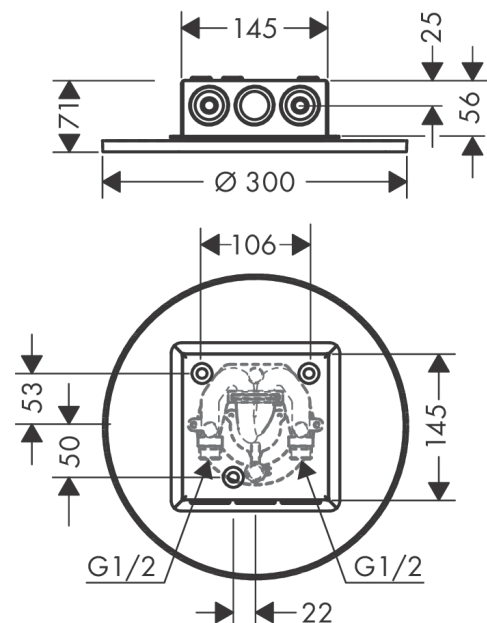

AXOR ShowerSolutions

Kopfbrause 300 2jet Decke - Aufputz

Oberfläche: **Polished Black Chrome**

Artikelnummer: **35305330**

Beschreibung

Merkmale

- Brausekopfgrösse: 300 mm
- Strahlart: PowderRain, Intense PowderRain
- Durchflussmenge PowderRain (bei 3 bar): 17 l/min
- Durchflussmenge Intense PowderRain (bei 3 bar): 15 l/min
- Maximale Durchflussmenge bei 3 bar: 17 l/min
- Mindestfliessdruck: 1,5 bar
- dynamische Strahldüsen fahren im Betrieb aus
- Material Strahlscheibe: Metall
- Kopfbrause zur Reinigung abnehmbar
- Montage: Decke - UP Installation
- Anschlussart: Grundkörper

Produktabbildung

Maßzeichnung

AXOR ShowerSolutions

Kopfbrause 300 2jet Decke - Aufputz

Oberfläche: **Polished Black Chrome**

Artikelnummer: **35305330**

Durchflussdiagramm

Die Verbrauchswerte wurden praxisnah mit den dazugehörigen Armaturen (Thermostat/Mischer/Unterputzventil) gemessen.

AXOR ShowerSolutions

Kopfbrause 300 2jet Decke - Aufputz

Oberfläche: Polished Black Chrome

Artikelnummer: 35305330

Einbaubeispiel

AXOR 250 2jet
35298000
AXOR 300 2jet
35305000

AXOR 250/250 2jet
35313000
AXOR 300/300 2jet
35321000