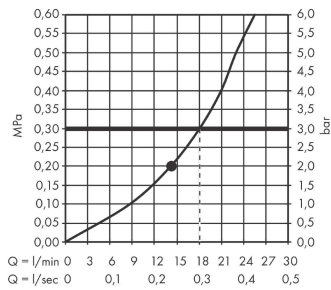

AXOR ShowerSolutions

Kopfbrause 300 1jet Decke - Aufputz

Oberfläche: **Brushed Red Gold** Artikelnummer: **35302310**

Beschreibung

Merkmale

- Brausekopfgrösse: 300 mm
- Strahlart: PowderRain
- Durchflussmenge PowderRain (bei 3 bar): 18,1 l/min
- Funktion ab: 15,4 l/min
- Maximale Durchflussmenge bei 3 bar: 18,1 l/min
- Mindestfliessdruck: 1,8 bar
- dynamische Strahldüsen fahren im Betrieb aus
- Material Strahlscheibe: Metall
- Kopfbrause zur Reinigung abnehmbar
- Montage: Decke - UP Installation
- Anschlussgewinde: G ½

Produktabbildung

Maßzeichnung

AXOR ShowerSolutions
Kopfbrause 300 1jet Decke - Aufputz
 Oberfläche: **Brushed Red Gold** Artikelnummer: **35302310**

Durchflussdiagramm

Die Verbrauchswerte wurden praxisnah mit den dazugehörigen Armaturen (Thermostat/Mischer/Unterputzventil) gemessen.