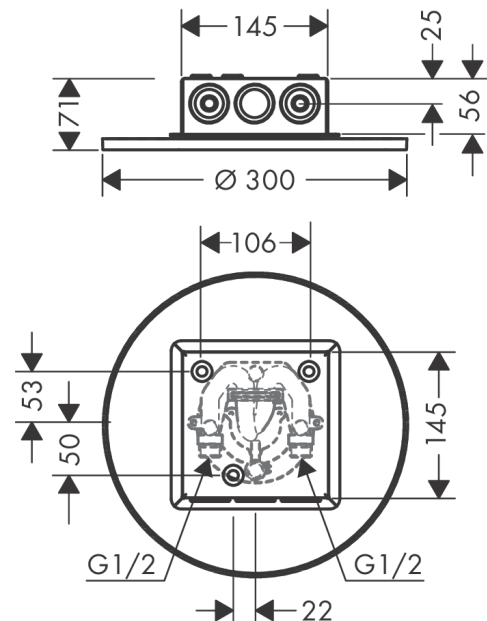

AXOR ShowerSolutions

Kopfbrause 300 1jet Decke - Aufputz

Oberfläche: **Brushed Red Gold** Artikelnummer: **35302310**

Beschreibung

Merkmale

- Brausekopfgrösse: 300 mm
- Strahlart: PowderRain
- Durchflussmenge PowderRain (bei 3 bar): 18,1 l/min
- Funktion ab: 15,4 l/min
- Maximale Durchflussmenge bei 3 bar: 18,1 l/min
- Mindestfliessdruck: 1,8 bar
- dynamische Strahldüsen fahren im Betrieb aus
- Material Strahlscheibe: Metall
- Kopfbrause zur Reinigung abnehmbar
- Montage: Decke - UP Installation
- Anschlussgewinde: G ½

Produktabbildung

Maßzeichnung

AXOR ShowerSolutions
Kopfbrause 300 1jet Decke - Aufputz
 Oberfläche: **Brushed Red Gold** Artikelnummer: **35302310**

Durchflussdiagramm

Die Verbrauchswerte wurden praxisnah mit den dazugehörigen Armaturen (Thermostat/Mischer/Unterputzventil) gemessen.