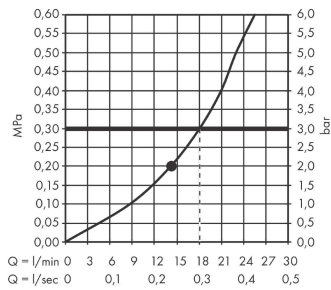

AXOR ShowerSolutions

Kopfbrause 300 1jet Decke - Aufputz

Oberfläche: **Brushed Gold Optic** Artikelnummer: **35302250**

Beschreibung

Merkmale

- Brausekopfgrösse: 300 mm
- Strahlart: PowderRain
- Durchflussmenge PowderRain (bei 3 bar): 18,1 l/min
- Funktion ab: 15,4 l/min
- Maximale Durchflussmenge bei 3 bar: 18,1 l/min
- Mindestfliessdruck: 1,8 bar
- dynamische Strahldüsen fahren im Betrieb aus
- Material Strahlscheibe: Metall
- Kopfbrause zur Reinigung abnehmbar
- Montage: Decke - UP Installation
- Anschlussgewinde: G ½

Maßzeichnung

AXOR ShowerSolutions
Kopfbrause 300 1jet Decke - Aufputz
 Oberfläche: **Brushed Gold Optic** Artikelnummer: **35302250**

Durchflussdiagramm

Die Verbrauchswerte wurden praxisnah mit den dazugehörigen Armaturen (Thermostat/Mischer/Unterputzventil) gemessen.