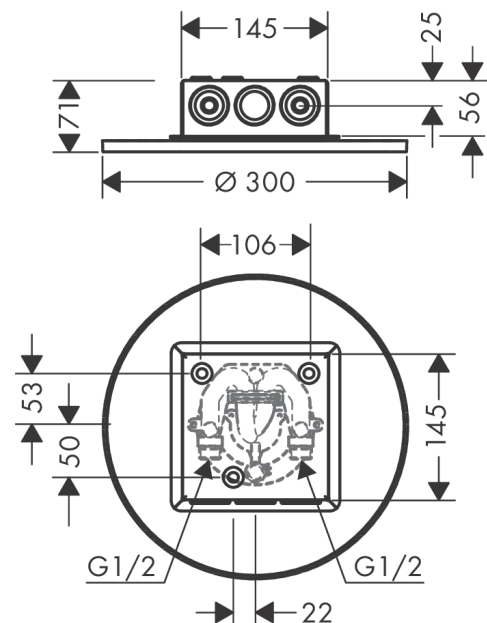

AXOR ShowerSolutions

Kopfbrause 300 1jet Decke - Aufputz

Oberfläche: **Brushed Gold Optic** Artikelnummer: **35302250**

Beschreibung

Merkmale

- Brausekopfgrösse: 300 mm
- Strahlart: PowderRain
- Durchflussmenge PowderRain (bei 3 bar): 18,1 l/min
- Funktion ab: 15,4 l/min
- Maximale Durchflussmenge bei 3 bar: 18,1 l/min
- Mindestfliessdruck: 1,8 bar
- dynamische Strahldüsen fahren im Betrieb aus
- Material Strahlscheibe: Metall
- Kopfbrause zur Reinigung abnehmbar
- Montage: Decke - UP Installation
- Anschlussgewinde: G ½

Maßzeichnung

AXOR ShowerSolutions
Kopfbrause 300 1jet Decke - Aufputz
 Oberfläche: **Brushed Gold Optic** Artikelnummer: **35302250**

Durchflussdiagramm

Die Verbrauchswerte wurden praxisnah mit den dazugehörigen Armaturen (Thermostat/Mischer/Unterputzventil) gemessen.

AXOR ShowerSolutions

Kopfbrause 300 1jet Decke - Aufputz

Oberfläche: **Brushed Gold Optic** Artikelnummer: **35302250**

Einbaubeispiel

AXOR 250 1jet
35287000
AXOR 300 1jet
35302000

AXOR 250/250 1jet
35309000
AXOR 300/300 1jet
35317000