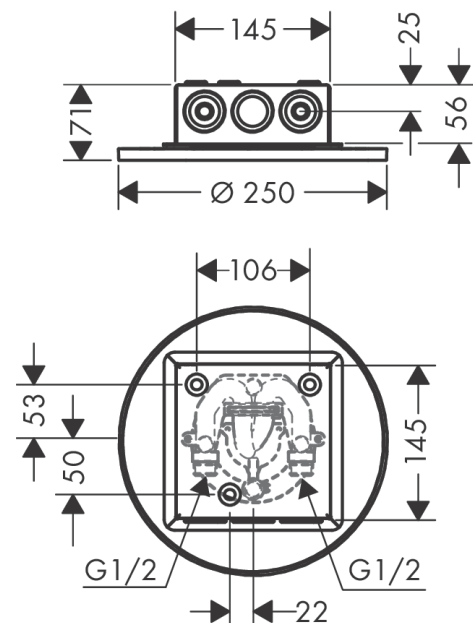

##### Merkmale

- Brausekopfgröße: 250 mm
- Strahlart: PowderRain, Intense PowderRain
- Durchflussmenge PowderRain (bei 3 bar): 21 l/min
- Durchflussmenge Intense PowderRain (bei 3 bar): 15 l/min
- Maximale Durchflussmenge bei 3 bar: 21 l/min
- Mindestfließdruck: 1,5 bar
- Select Umstellung an der Armatur
- dynamische Strahldüsen fahren im Betrieb aus
- Material Strahlscheibe: Metall
- Kopfbrause zur Reinigung abnehmbar
- ServiceCard mit Sieb kann zur Reinigung ohne Werkzeug entnommen werden
- Montage: Decke - UP Installation
- Anschlussgewinde: G 1/2

#### Maßzeichnung

**AXOR ShowerSolutions**  
**Kopfbrause 250 2jet Decke - Aufputz**  
 Oberfläche: **Polished Gold Optic** Artikelnummer: **35298990**

**Durchflussdiagramm**

Die Verbrauchswerte wurden praxisnah mit den dazugehörigen Armaturen (Thermostat/Mischer/Unterputzventil) gemessen.