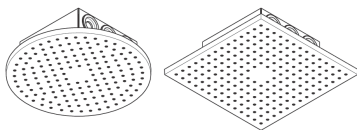

AXOR ShowerSolutions

Kopfbrause 250 2jet Decke - Aufputz

Oberfläche: **Polished Gold Optic** Artikelnummer: **35298990**

Einbaubeispiel

AXOR 250 2jet
35298000
AXOR 300 2jet
35305000

AXOR 250/250 2jet
35313000
AXOR 300/300 2jet
35321000